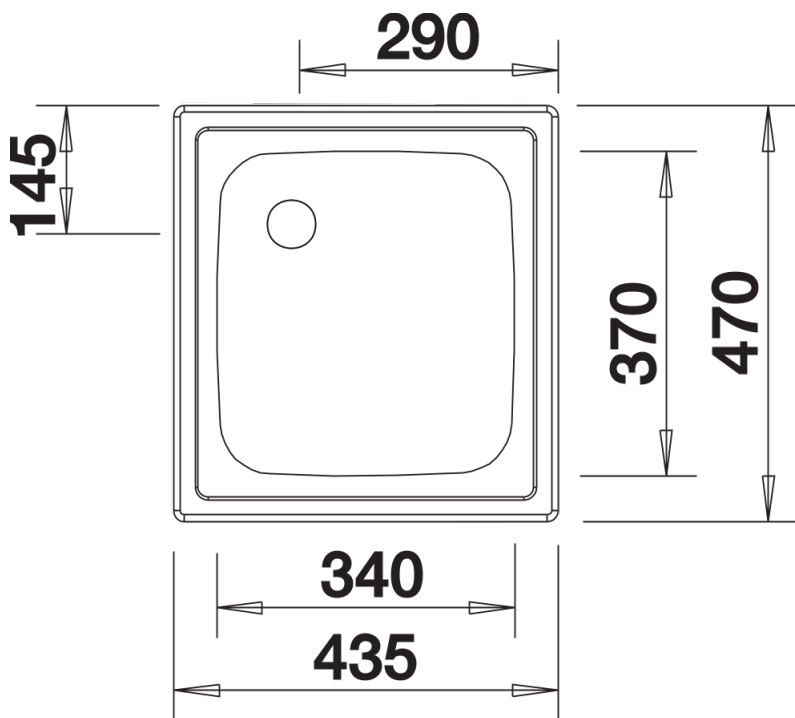

## 产品信息表 TOP EE 4 x 4

产品货号 501065

优势

---

- 理想的简配版单槽
- 1.5英寸不锈钢提篮

## 设计信息

---

- 1.5英寸下水组件请单独订购。
- 水槽规格：340 x 370 x 150 毫米
- 开孔尺寸：417 x 452 毫米

## 细节

---

俯视图