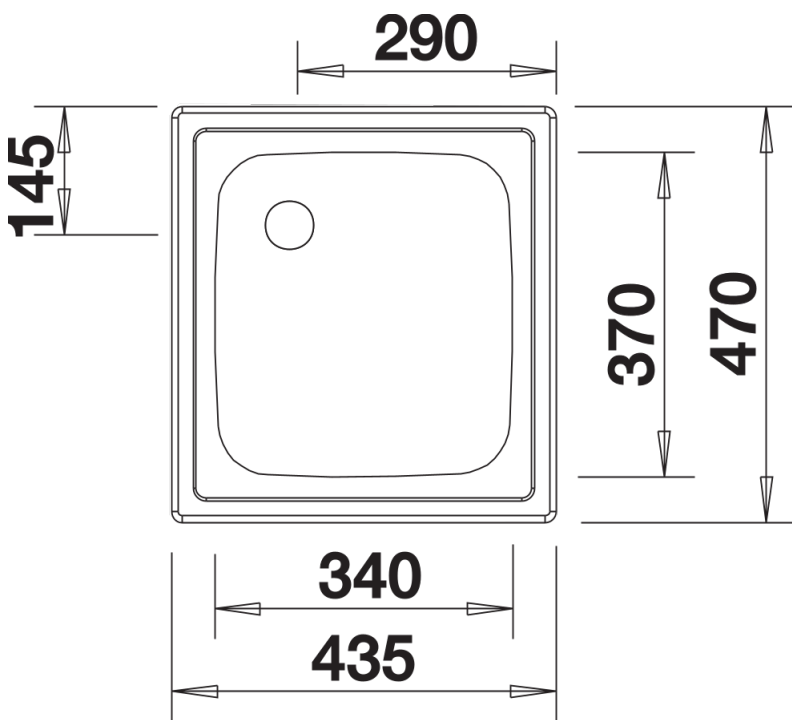

产品信息表 TOP EE 4 x 4

产品货号 501065

优势

- 理想的简配版水槽
- 1.5英寸不锈钢提篮

设计信息

- 1.5英寸下水组件请单独订购。水槽规格：340 x 370 x 150 毫米
开孔尺寸：417 x 452 毫米

细节

俯视图