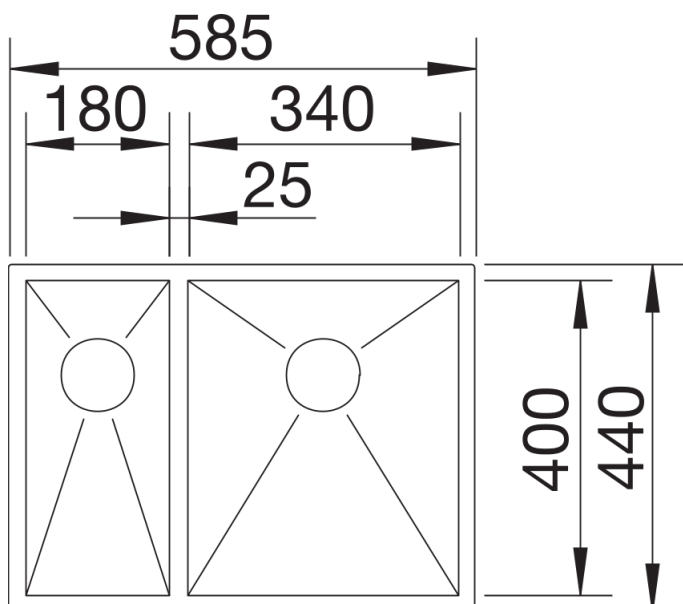

产品信息表 ZEROX 340/180-U

产品货号 521614

优势

- 零转角半径，直角打造令人惊艳的几何美感
- InFino 下水提篮 - 优雅嵌入且易打理
- 组合性强，最佳的配件方案

设计信息

- 提示：还有台平盆款式可供选择
- * 供货提示：
 - 如需在不带龙头安装区域的台下盆水槽款式上使用提拉式台控去水装置，则需安装台控装置升级组件。
 - 推荐：产品型号 232 459。

供货范围

- 下水组件/溢水口 带水管，下水连接管，两个3.5英寸 InFino 下水提篮，安装组件

细节

俯视图