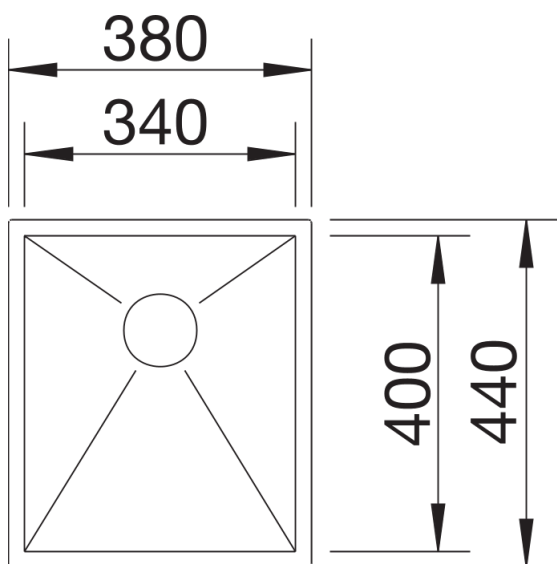

产品信息表 ZEROX 340-U

产品货号 521583

优势

- 顶尖的直角设计，转角半径为零
- 水槽款式多样，可自由随意组合，满足客户个性化需求
- 溢水口和InFino下水提篮等高端配件 – 与水槽无缝衔接而且易清理
- 组合方式多样的水槽系列，理想的配件解决方案

供货范围

手动控制的下水组件/溢水口* 带水管，3.5英寸InFino下水提篮，安装组件套装（不含密封胶）

细节

俯视图