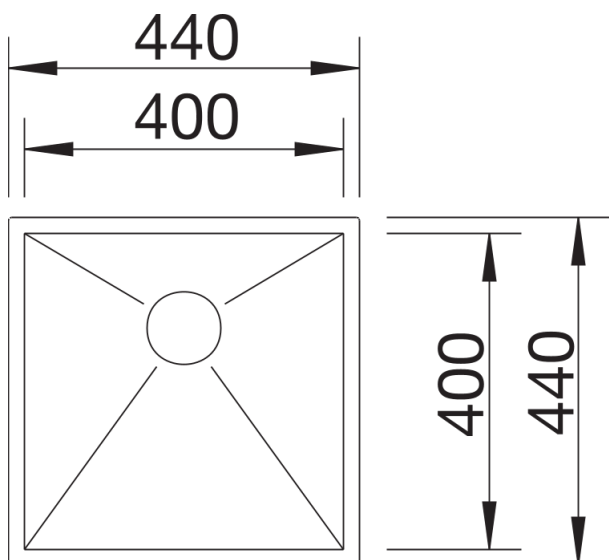

产品信息表 ZEROX 400-IF

产品货号 521584

优势

- 零转角半径，直角打造令人惊艳的几何美感
- 规格全面的产品系列，组合方式多样
- IF扁平边缘水槽
- InFino 下水提篮 - 优雅嵌入且易打理
- 组合性强，最佳的配件方案

设计信息

- 提示：还有台下盆款式可供选择
- * 供货提示：
 - 如需在不带龙头安装区域的IF扁平边缘水槽款式上使用提拉式台控去水装置，则需安装台控装置升级组件。
 - 推荐：产品型号 232 459。
- 在层压板台面上安装厨房龙头、台控去水装置或皂液器时所需的密封条，其产品货号为120 055。

供货范围

- 手动控制的下水组件/溢水口 带水管，3.5英寸 InFino 下水提篮，安装组件

细节

俯视图