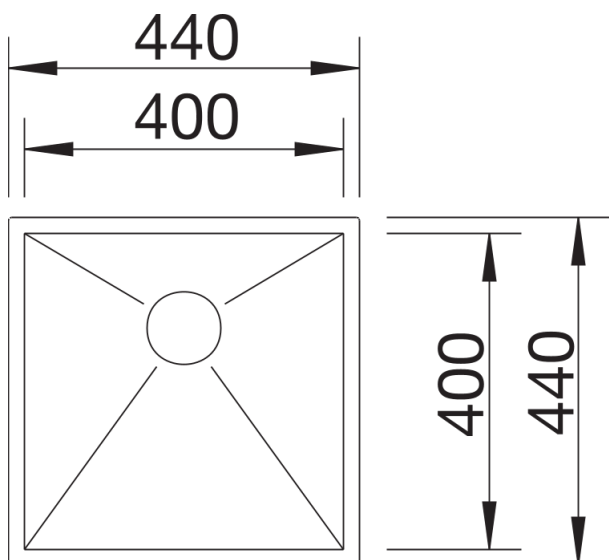

产品信息表 ZEROX 400-U

产品货号 521585

优势

- 零转角半径，直角打造令人惊艳的几何美感
- 规格全面的产品系列，组合方式多样
- InFino 下水提篮 - 优雅嵌入且易打理
- 组合性强，最佳的配件方案

设计信息

- 提示：还有台平盆款式可供选择
- * 供货提示：
 - 如需在不带龙头安装区域的台下盆水槽款式上使用提拉式台控去水装置，则需安装台控装置升级组件。
 - 推荐：产品型号 232 459。
- 在层压板台面上安装厨房龙头、台控去水装置或皂液器时所需的密封条，其产品货号为120 055。

供货范围

- 手动控制的下水组件/溢水口 带水管，3.5英寸 InFino 下水提篮，安装组件

细节

俯视图