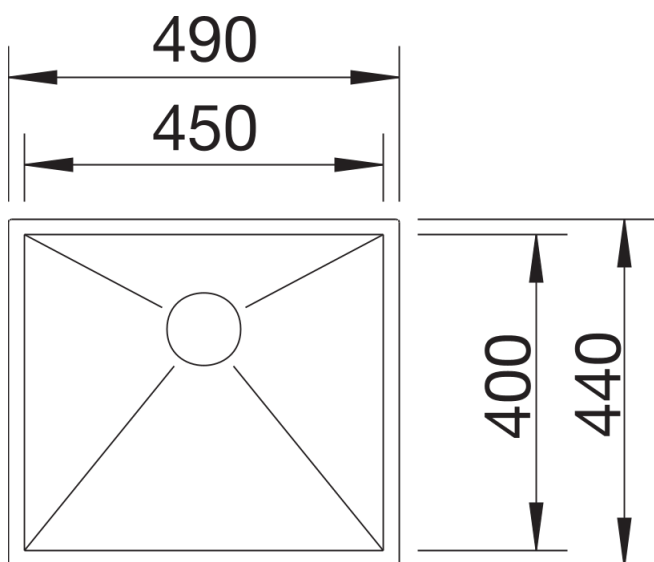

产品信息表 ZEROX 450-U

产品货号 521587

优势

- 零转角半径，直角打造令人惊艳的几何美感
- 规格全面的产品系列，组合方式多样
- InFino 下水提篮 - 优雅嵌入且易打理
- 组合性强，最佳的配件方案

设计信息

- 提示：还有台平盆款式可供选择
- * 供货提示：
 - 如需在不带龙头安装区域的台下盆水槽款式上使用提拉式台控去水装置，则需安装台控装置升级组件。
 - 推荐：产品型号 232 459。
- 在层压板台面上安装厨房龙头、台控去水装置或皂液器时所需的密封条，其产品货号为120 055。

供货范围

- 手动控制的下水组件/溢水口 带水管，3.5英寸 InFino 下水提篮，安装组件

细节

俯视图