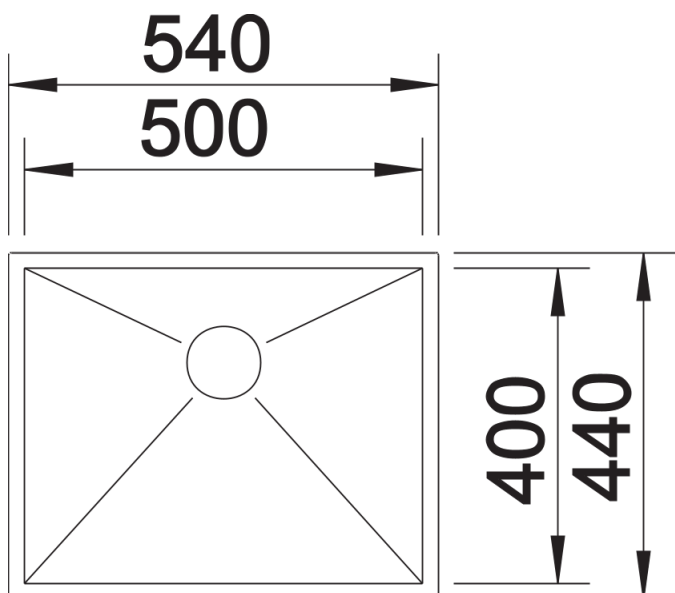

产品信息表 ZEROX 500-IF

产品货号 521588

优势

- 零转角半径，直角打造令人惊艳的几何美感
- IF扁平边缘水槽
- InFino 下水提篮 - 优雅嵌入且易打理
- 组合性强，最佳的配件方案

设计信息

- 提示：还有台下盆款式可供选择
- 供货提示：
 - 如需在不带龙头安装区域的IF扁平边缘水槽款式上使用提拉式台控去水装置，则需安装台控装置升级组件。
 - 推荐：产品型号 232 459。

供货范围

- 下水组件/溢水口 带水管，3.5英寸 InFino 下水提篮，安装组件

细节

俯视图