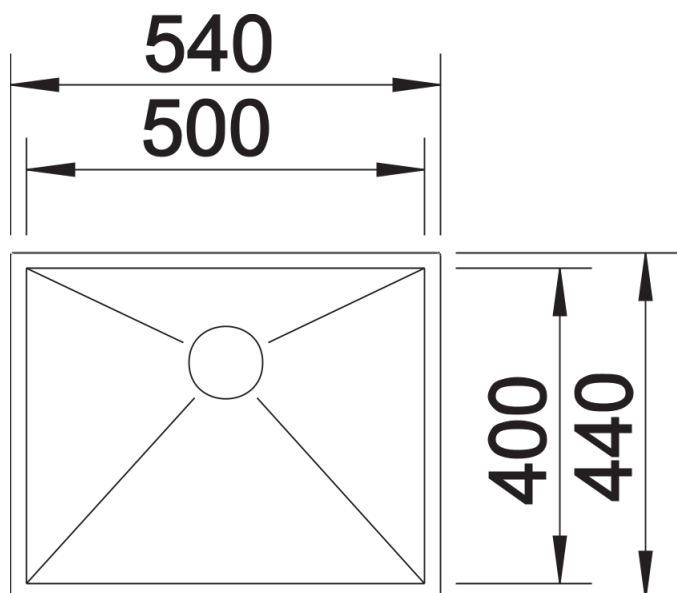

产品信息表 ZEROX 500-U

产品货号 521589

优势

- 零转角半径，直角打造令人惊艳的几何美感
- InFino 下水提篮 - 优雅嵌入且易打理
- 组合性强，最佳的配件方案

设计信息

- 提示：还有台平盆款式可供选择
- * 供货提示：
 - 如需在不带龙头安装区域的台下盆水槽款式上使用提拉式台控去水装置，则需安装台控装置升级组件。
 - 推荐：产品型号 232 459。

供货范围

- 下水组件/溢水口 带水管，3.5英寸 InFino 下水提篮，安装组件

细节

俯视图