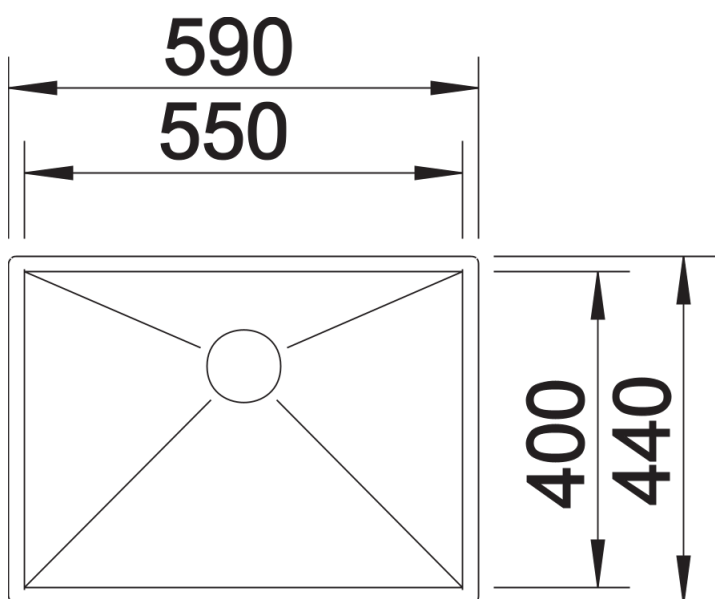

## 设计信息

---

- 提示：还有台下盆水槽款式可供选择。
- \* 供货提示：如需在不带龙头安装区域的IF扁平边缘水槽上安装提拉式台控，则需安装台控装置升级组件。推荐：产品货号 232 459。
- 在层压板台面上安装厨房龙头、台控去水装置或皂液器时所需的密封条，其产品货号为 120 055。

## 供货范围

---

- 手动控制的下水组件/溢水口 带水管，3.5英寸 InFino 下水提篮，安装组件

## 细节

---

俯视图