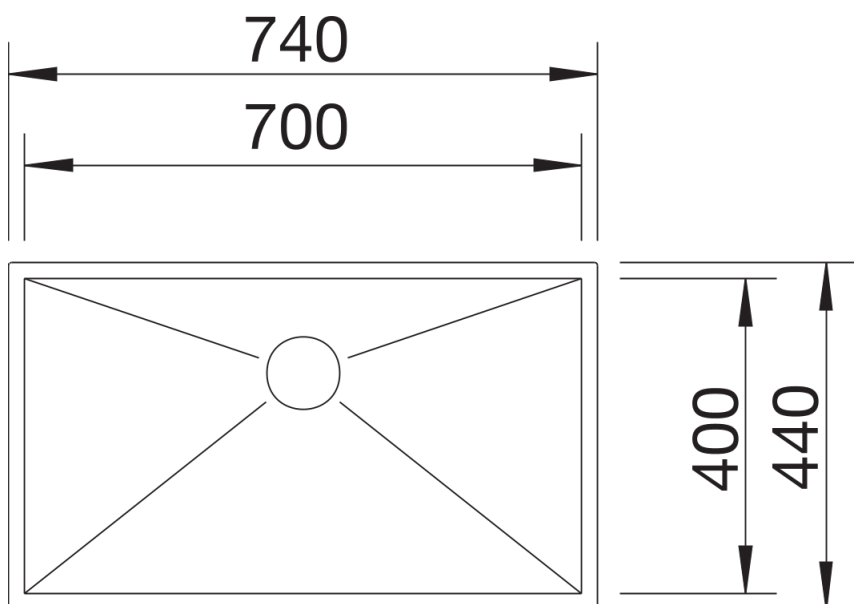

## 设计信息

---

- 提示：还有台平盆款式可供选择
- \* 供货提示：
  - 如需在不带龙头安装区域的台下盆水槽款式上使用提拉式台控去水装置，则需安装台控装置升级组件。
  - 推荐：产品型号 232 459。
- 在层压板台面上安装厨房龙头、台控去水装置或皂液器时所需的密封条，其产品货号为120 055。

## 供货范围

---

- 手动控制的下水组件/溢水口 带水管，3.5英寸 InFino 下水提篮，安装组件

## 细节

---

俯视图