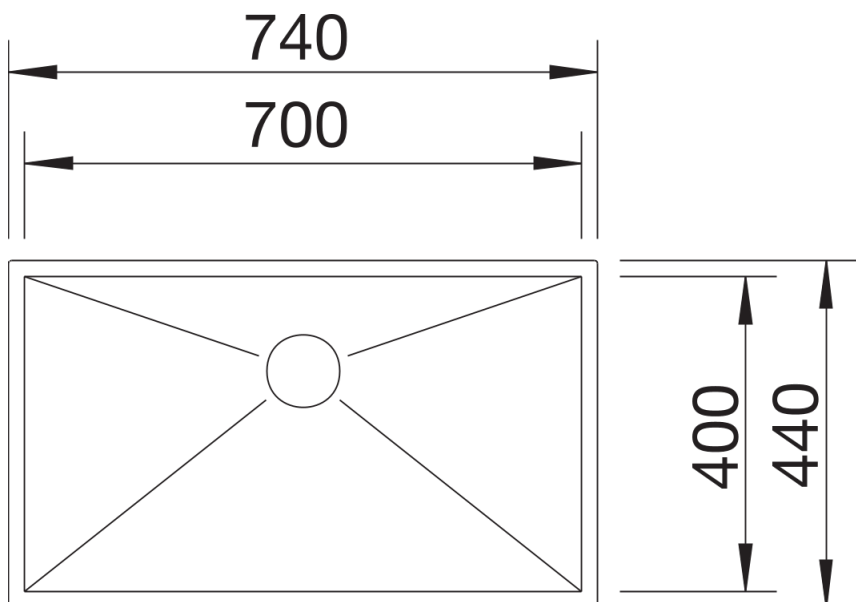

产品信息表 ZEROX 700-U

产品货号 521593

优势

- 零转角半径，直角打造令人惊艳的几何美感
- InFino 下水提篮 - 优雅嵌入且易打理
- 组合性强，最佳的配件方案

设计信息

- 提示：还有台平盆款式可供选择
- 供货提示：
 - 如需在不带龙头安装区域的台下盆水槽款式上使用提拉式台控去水装置，则需安装台控装置升级组件。
 - 推荐：产品型号 232 459。

供货范围

- 下水组件/溢水口 带水管，3.5英寸 InFino 下水提篮，安装组件

细节

俯视图