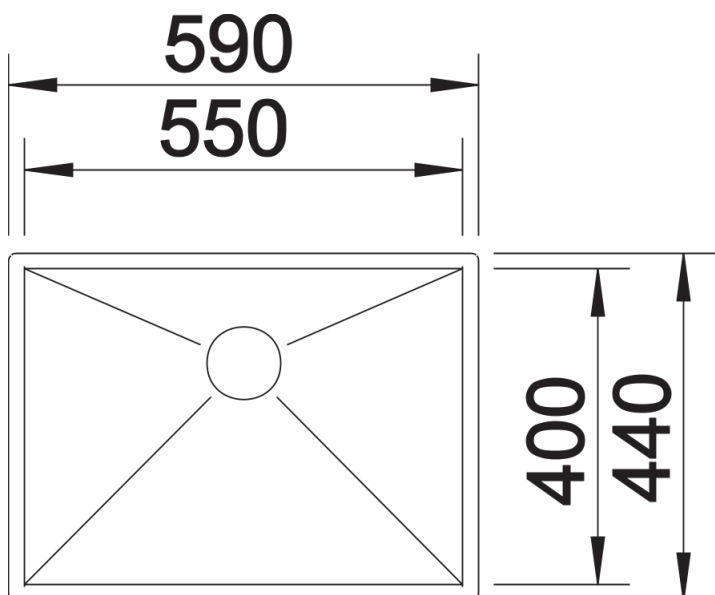

产品信息表 ZEROX 550-U

产品货号 521591

优势

- 零转角半径，直角打造令人惊艳的几何美感
- 规格全面的产品系列，组合方式多样
- InFino 下水提篮 - 优雅嵌入且易打理
- 组合性强，最佳的配件方案

设计信息

- 提示：还有台平盆款式可供选择
- * 供货提示：
 - 如需在不带龙头安装区域的台下盆水槽款式上使用提拉式台控去水装置，则需安装台控装置升级组件。
 - 推荐：产品型号 232 459。
- 在层压板台面上安装厨房龙头、台控去水装置或皂液器时所需的密封条，其产品货号为120 055。

供货范围

- 手动控制的下水组件/溢水口 带水管，3.5英寸 InFino 下水提篮，安装组件

细节

俯视图