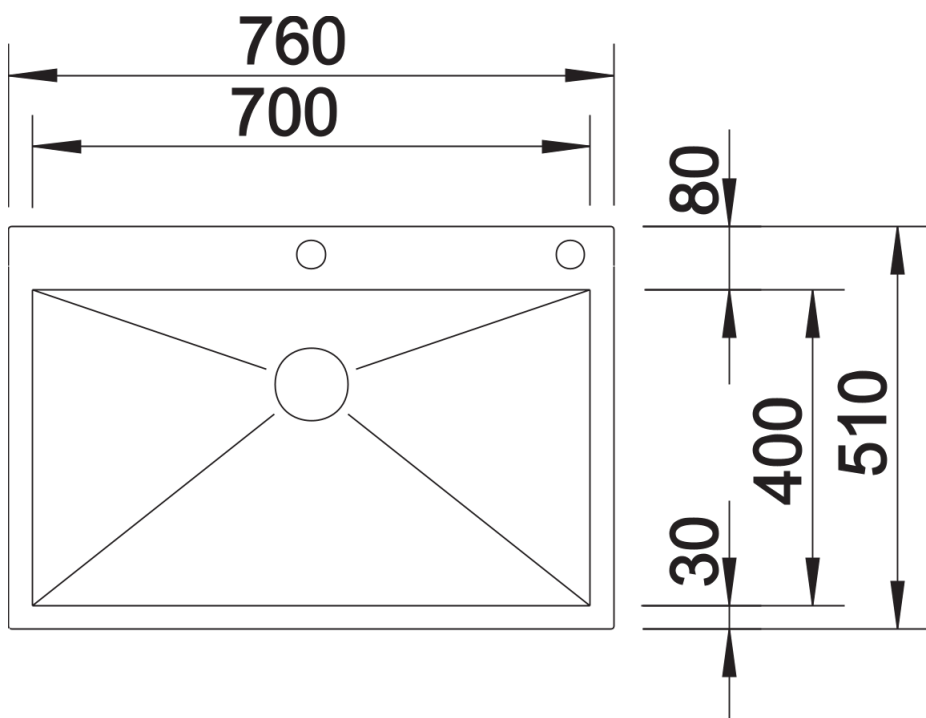

## 产品信息表 ZEROX 700-IF/A

产品货号 521631

优势

---

- 零转角半径，直角打造令人惊艳的几何美感
- IF扁平边缘水槽
- 采用复杂的加固工艺，确保龙头安装区域的稳定性
- 配备 InFino 下水提篮及超薄且操作直观的 PushControl 台控

## 设计信息

---

- 特殊钻孔：
- 所有带龙头安装区域的IF扁平边缘水槽款式均可根据客户需求开孔，但费用另计。

## 供货范围

---

- 下水组件/溢水口 带水管，3.5英寸 InFino 下水提篮；配 PushControl 台控，安装组件

## 细节

---

俯视图