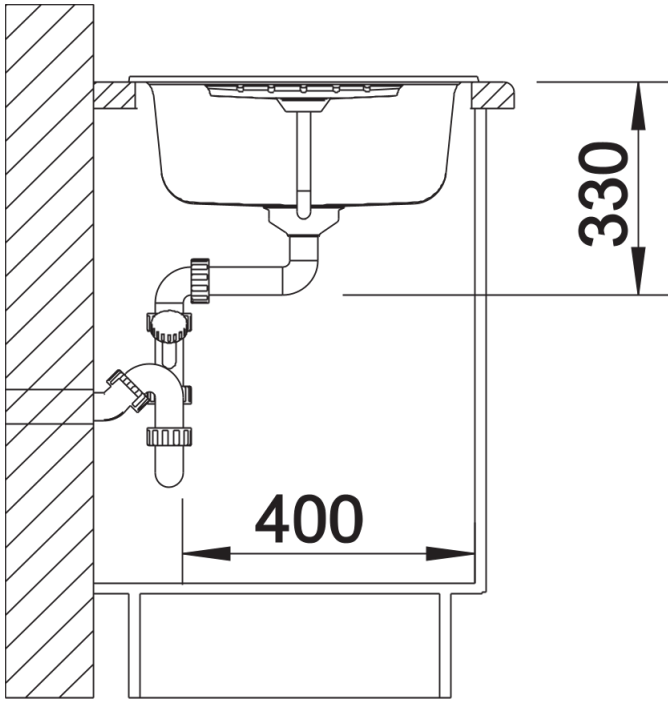

- 下水组件 带水管，3.5英寸提篮

细节

---

俯视图

开孔

正视图

侧视图