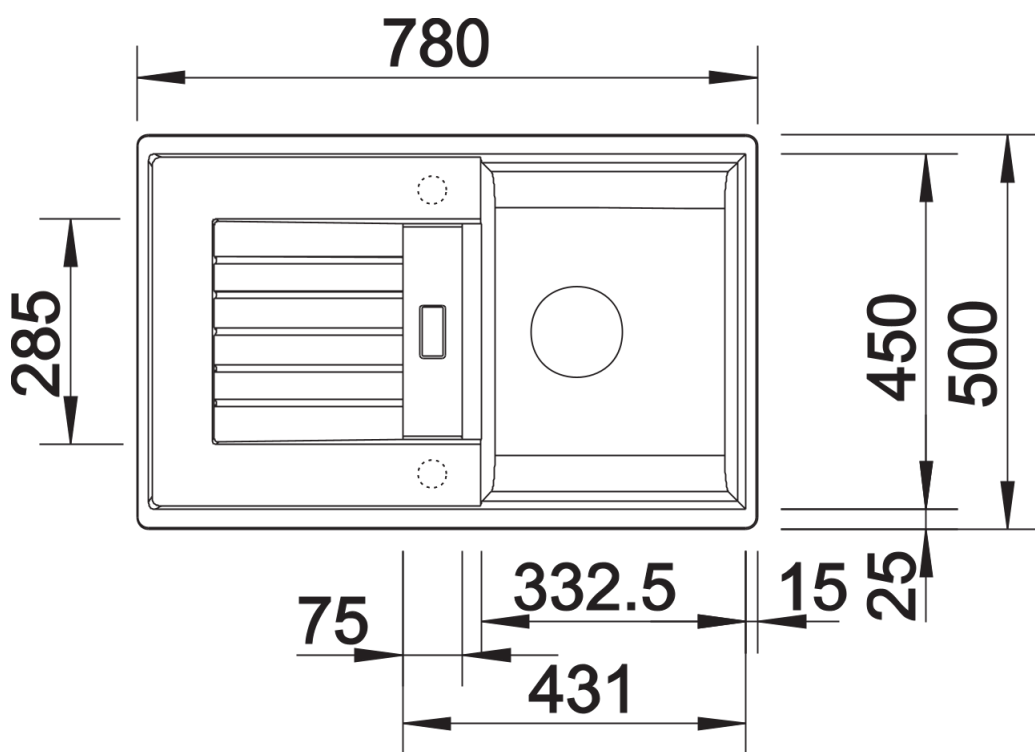

### 优势

---

- 线条简洁流畅，外观时尚
- 狭窄的水槽边缘彰显流线型外观设计
- 独特设计的龙头安装区域，使沥水板看上去更大
- 宽大的盆体，使用舒适
- 独立的沥水区，使用方便
- 经典设计，盆可左右对换

- 下水组件 带水管，3.5英寸提篮

细节

---

俯视图

开孔

正视图

侧视图