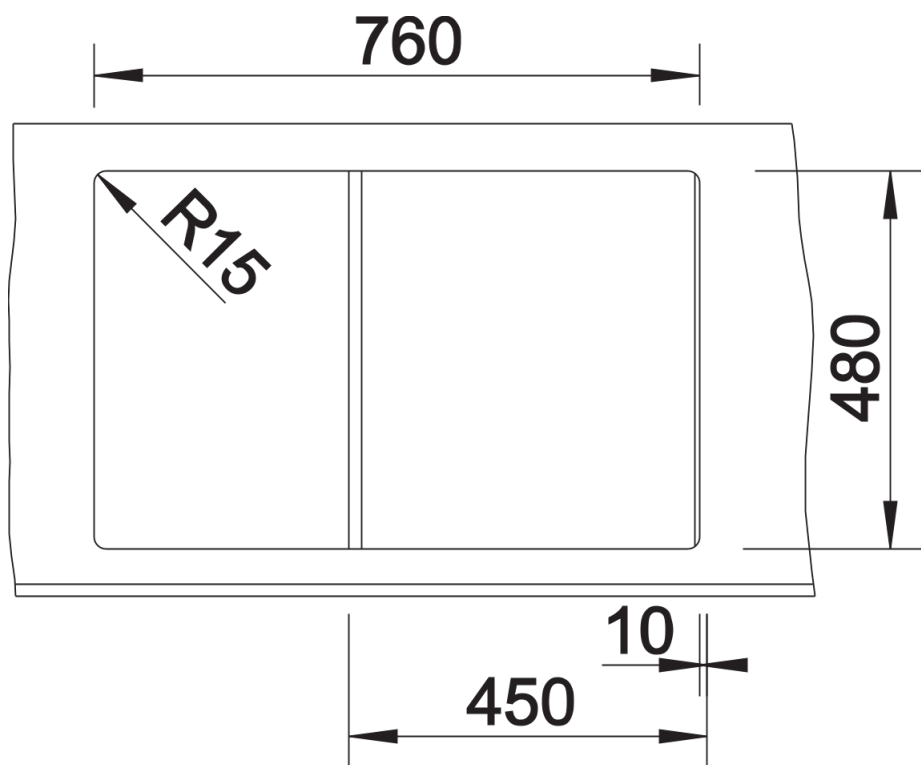

### 优势

---

- 线条简洁流畅，外观时尚
- 狭窄的水槽边缘彰显流线型外观设计
- 独特设计的龙头安装区域，使沥水板看上去更大
- 宽大的盆体，使用舒适
- 独立的沥水区，使用方便
- 经典设计，盆可左右对换

- 下水组件 带水管，3.5英寸提篮

细节

---

俯视图

开孔

正视图

侧视图