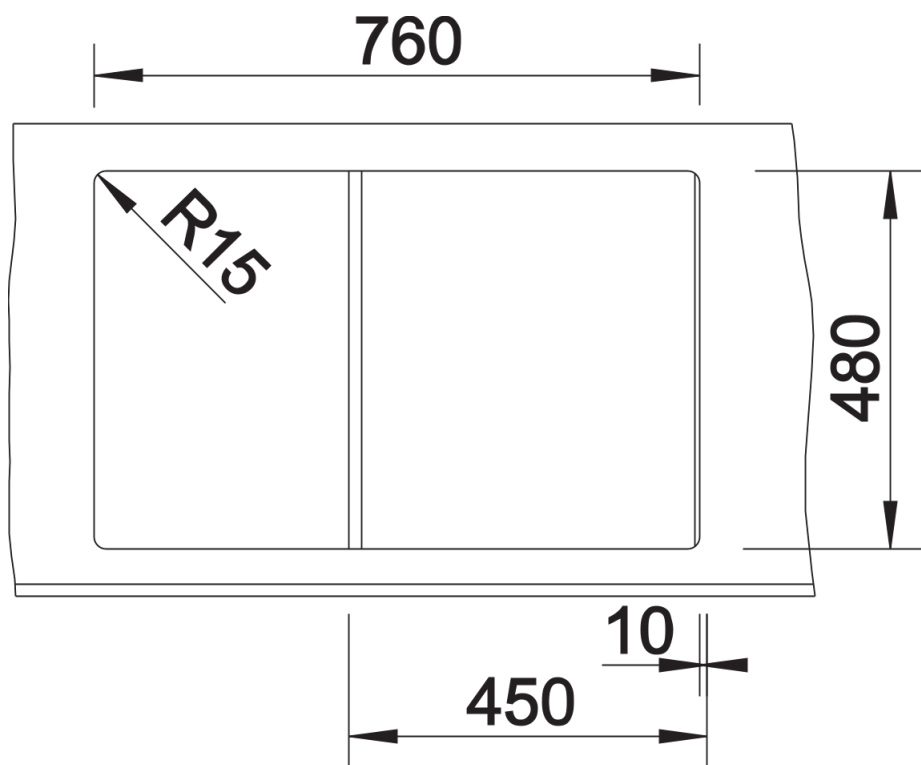

### 优势

---

- 线条简洁流畅，外观时尚
- 狭窄的水槽边缘，彰显水槽整体流线型外观设计
- 独特设计的龙头安装区域，使沥水板看上去更大
- 主盆特大，使用极为舒适
- 独立式设计的沥水板提供更多的舒适感
- 盆可左右对换，更多安装选择

俯视图

开孔

正视图

侧视图