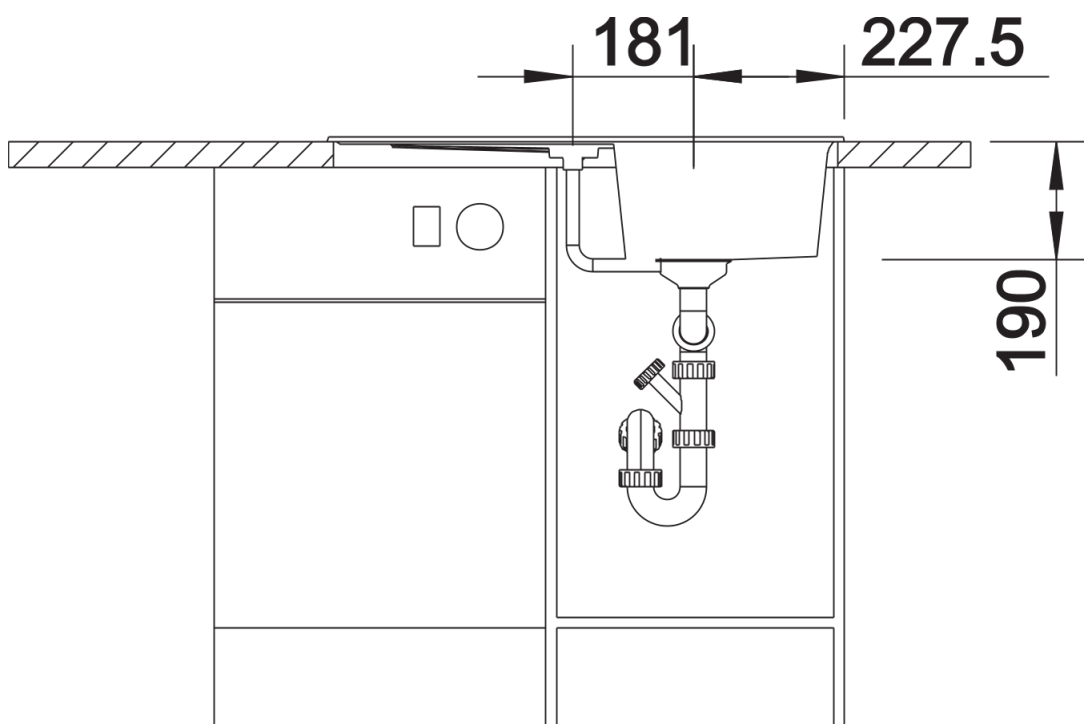

- 下水组件 带水管，3.5英寸提篮

细节

---

俯视图

开孔

正视图

侧视图