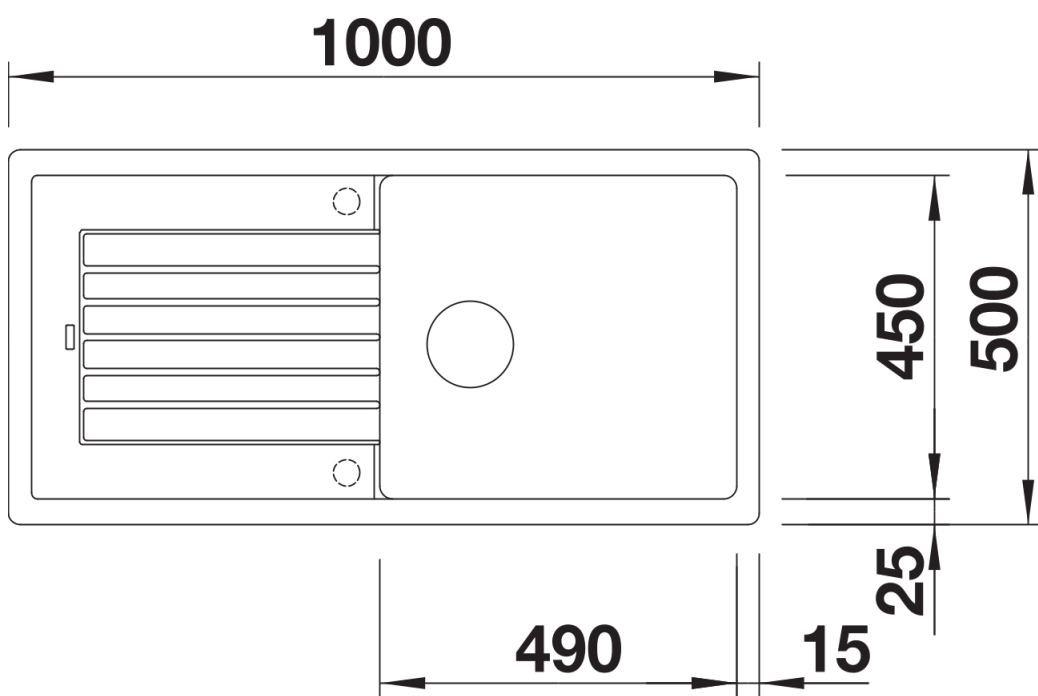

产品信息表 ZIA XL 6 S

产品货号 526023

优势

- 线条简洁流畅，外观时尚
- 狭窄的水槽边缘彰显流线型外观设计
- 独特设计的龙头安装区域，使沥水板看上去更大
- 超大尺寸的水槽，为清洗餐具提供了更大空间
- 盆可左右对换

颜色

可选颜色

尊曜黑

沥青色

白色

米雅白

咖啡色

花岗岩 SILGRANIT 尊曜黑

供货范围

- 下水组件 带水管，3.5英寸提篮，配旋钮式台控

细节

俯视图

开孔

正视图

侧视图