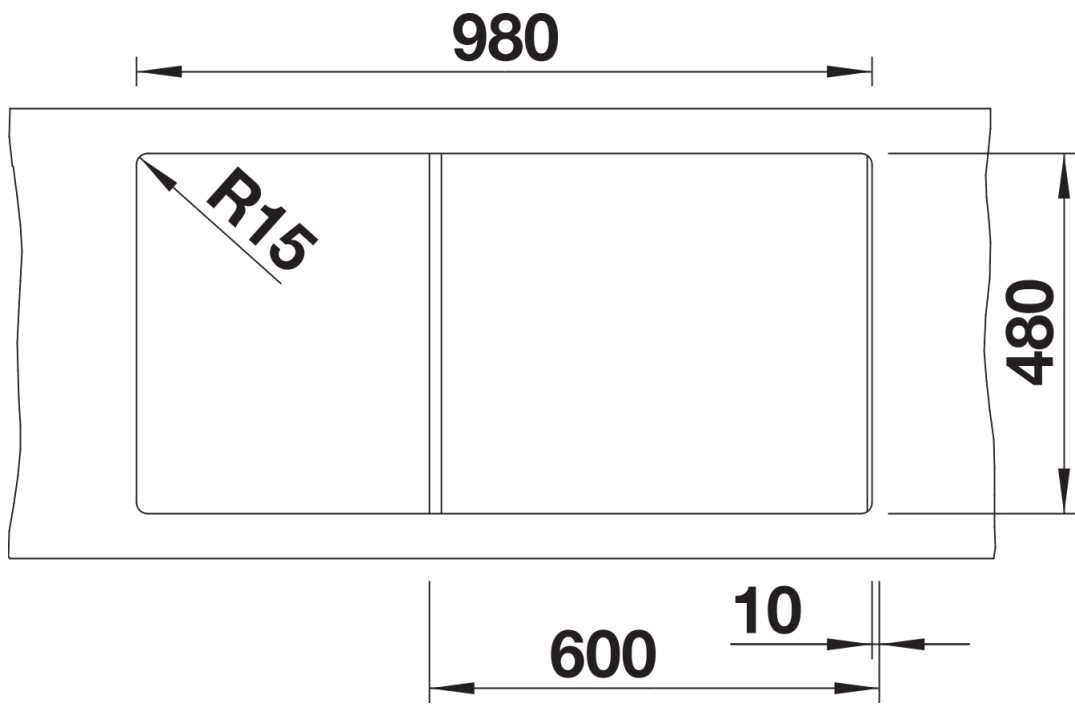

产品信息表 ZIA XL 6 S

产品货号 526023

优势

- 线条简洁流畅，外观时尚
- 狭窄的水槽边缘彰显流线型外观设计
- 独特设计的龙头安装区域，使沥水板看上去更大
- 超大尺寸的水槽，为清洗餐具提供了更大空间
- 盆可左右对换

颜色

可选颜色

尊曜黑

沥青色

白色

米雅白

咖啡色

花岗岩 SILGRANIT 尊曜黑

供货范围

- 下水组件 带水管，3.5英寸提篮，配旋钮式台控

细节

俯视图

开孔

正视图

侧视图