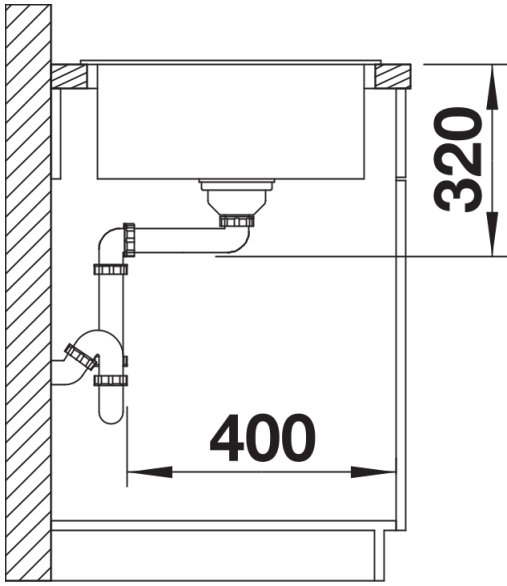

白色

米雅白

咖啡色

花岗岩 SILGRANIT 尊曜黑

供货范围

- 下水组件 带水管，3.5英寸提篮，配旋钮式台控

细节

俯视图

开孔

正视图

侧视图