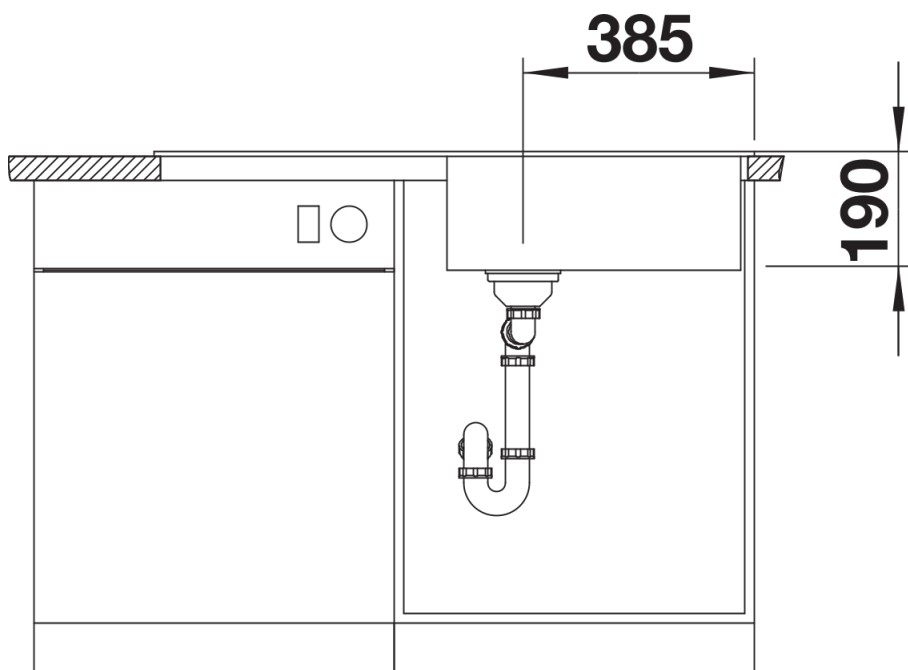

产品信息表 ZIA XL 6 S

产品货号 526023

优势

- 线条简洁流畅，外观时尚
- 狭窄的水槽边缘彰显流线型外观设计
- 独特设计的龙头安装区域，使沥水板看上去更大
- 超大尺寸的水槽，为清洗餐具提供了更大空间
- 盆可左右对换

颜色

可选颜色

尊曜黑

沥青色

白色

米雅白

咖啡色

花岗岩 SILGRANIT 尊曜黑

供货范围

- 下水组件 带水管，3.5英寸提篮，配旋钮式台控

细节

俯视图

开孔

正视图

侧视图