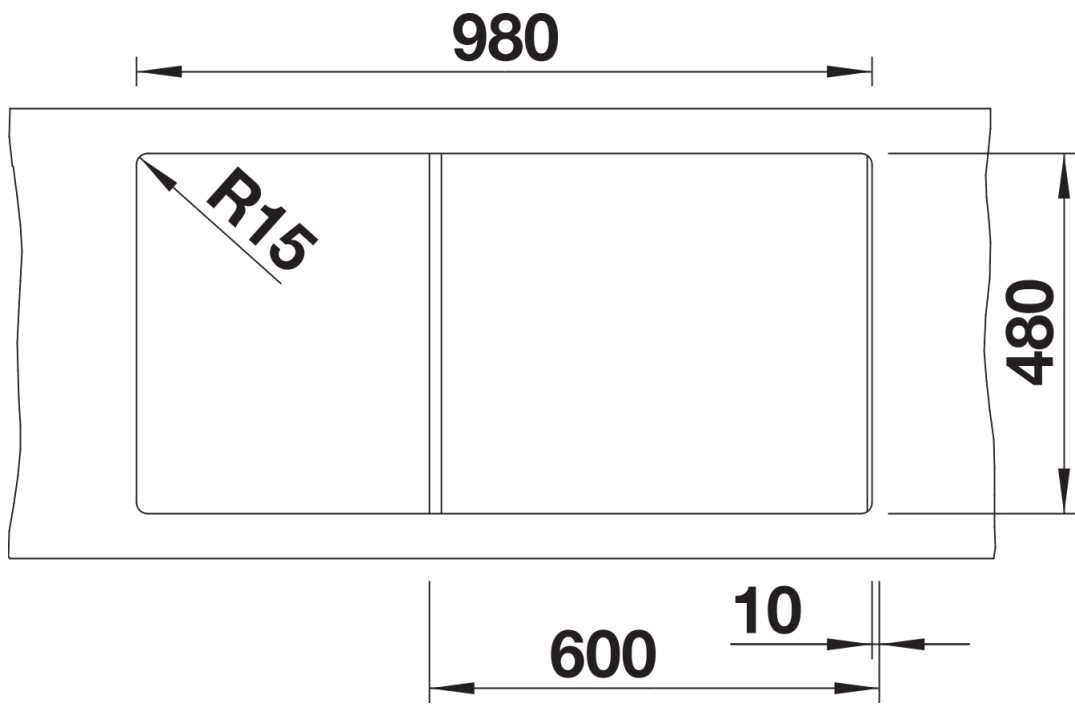

### 优势

---

- 线条简洁流畅，外观时尚
- 狭窄的水槽边缘彰显流线型外观设计
- 独特设计的龙头安装区域，使沥水板看上去更大
- 超大尺寸的水槽，为清洗餐具提供了更大空间
- 经典设计，盆可左右对换

俯视图

开孔

正视图

侧视图