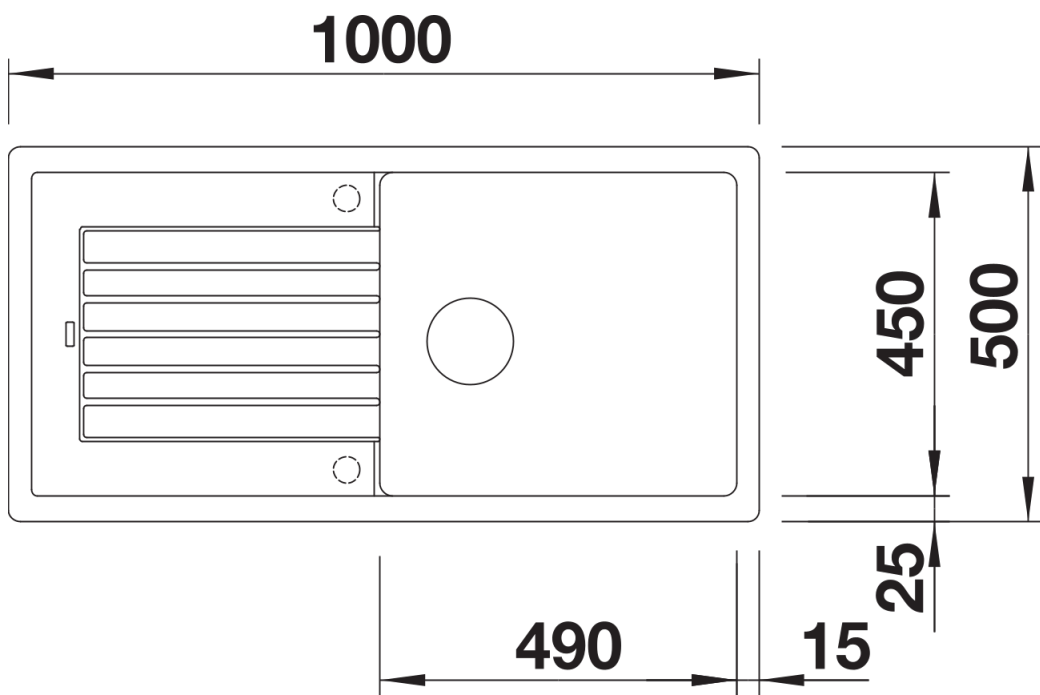

### 优势

---

- 线条简洁流畅，外观时尚
- 狭窄的水槽边缘彰显流线型外观设计
- 独特设计的龙头安装区域，使沥水板看上去更大
- 超大尺寸的水槽，为清洗餐具提供了更大空间
- 经典设计，盆可左右对换

俯视图

开孔

正视图

侧视图