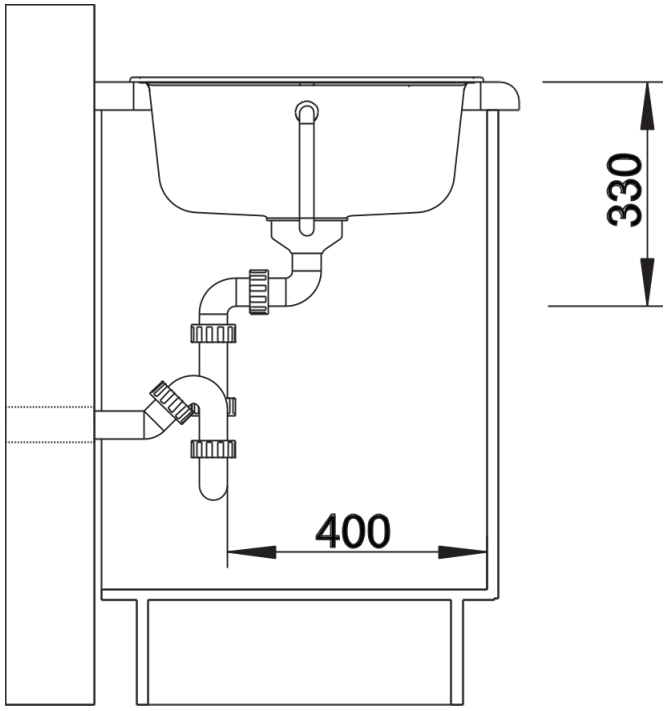

## 供货范围

---

- 下水组件 带水管，3.5英寸提篮

## 细节

---

俯视图

开孔

正视图

侧视图