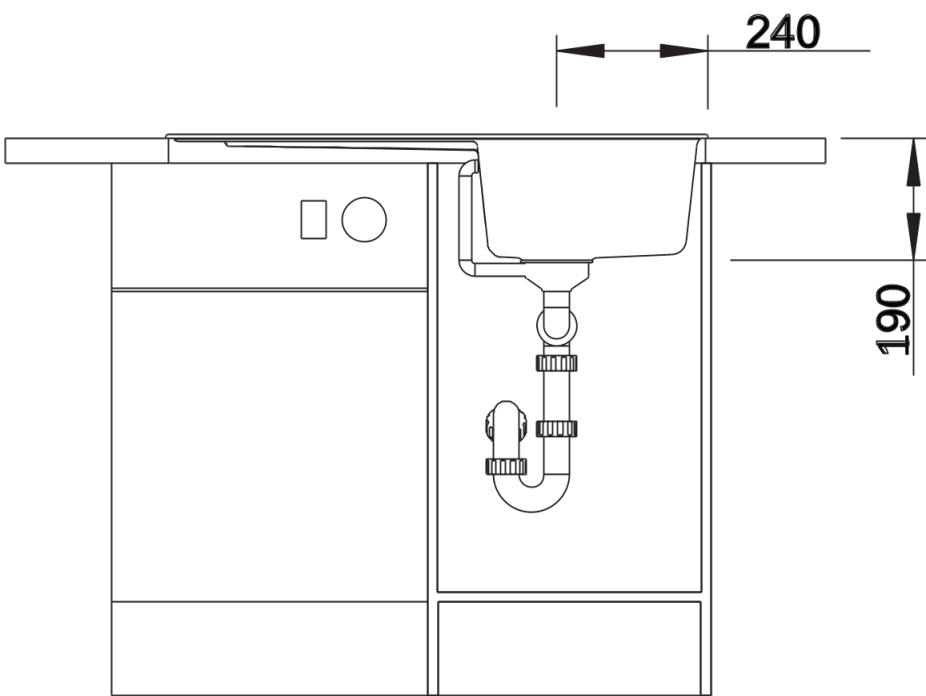

### 优势

---

- 线条简洁流畅，外观时尚
- 狭窄的水槽边缘彰显流线型外观设计水槽
- 独特设计的龙头安装区域，使沥水板看上去更大
- 适合45厘米水槽柜的最大盆体尺寸
- 特意加宽的沥水板区域
- 经典设计，盆可左右对换，更多安装选择

## 供货范围

---

- 下水组件 带水管，3.5英寸提篮

## 细节

---

俯视图

开孔

正视图

侧视图