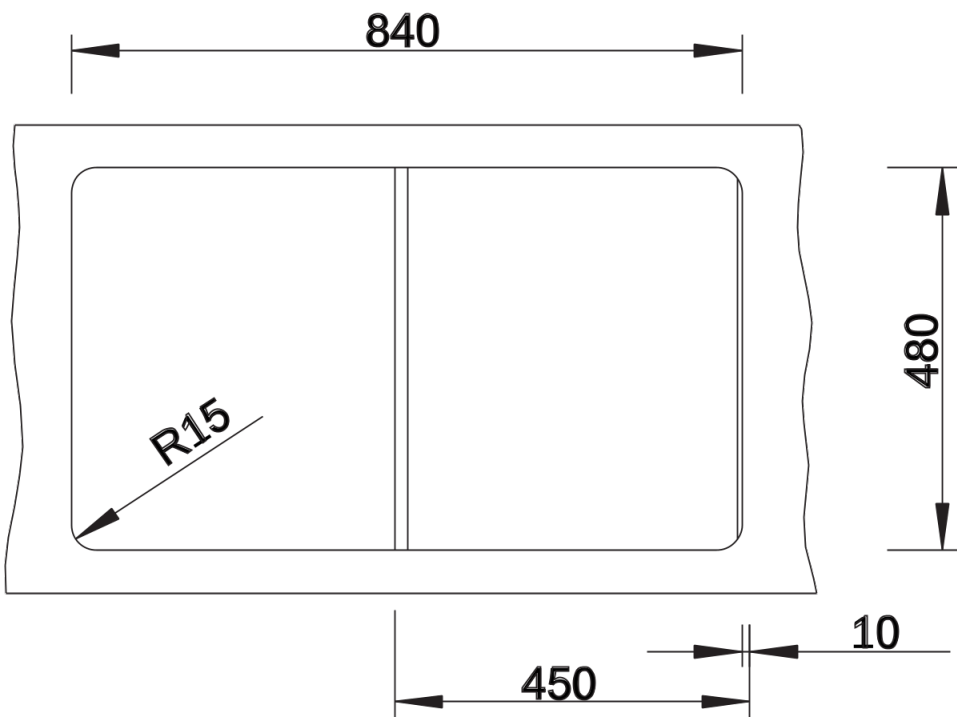

### 优势

---

- 线条简洁流畅，外观时尚
- 狭窄的水槽边缘彰显流线型外观设计水槽
- 独特设计的龙头安装区域，使沥水板看上去更大
- 适合45厘米水槽柜的最大盆体尺寸
- 特意加宽的沥水板区域
- 经典设计，盆可左右对换，更多安装选择

## 供货范围

---

- 下水组件 带水管，3.5英寸提篮

## 细节

---

俯视图

开孔

正视图

侧视图