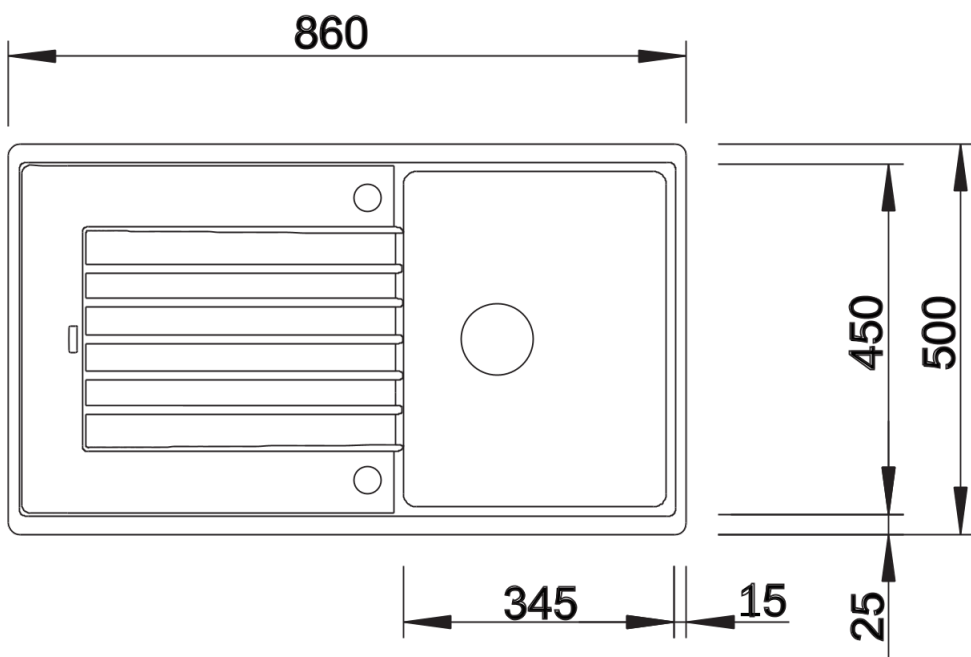

### 优势

---

- 线条简洁流畅，外观时尚
- 狭窄的水槽边缘彰显流线型外观设计水槽
- 独特设计的龙头安装区域，使沥水板看上去更大
- 适合45厘米水槽柜的最大盆体尺寸
- 特意加宽的沥水板区域
- 经典设计，盆可左右对换，更多安装选择

## 供货范围

---

- 下水组件 带水管，3.5英寸提篮

## 细节

---

俯视图

开孔

正视图

侧视图