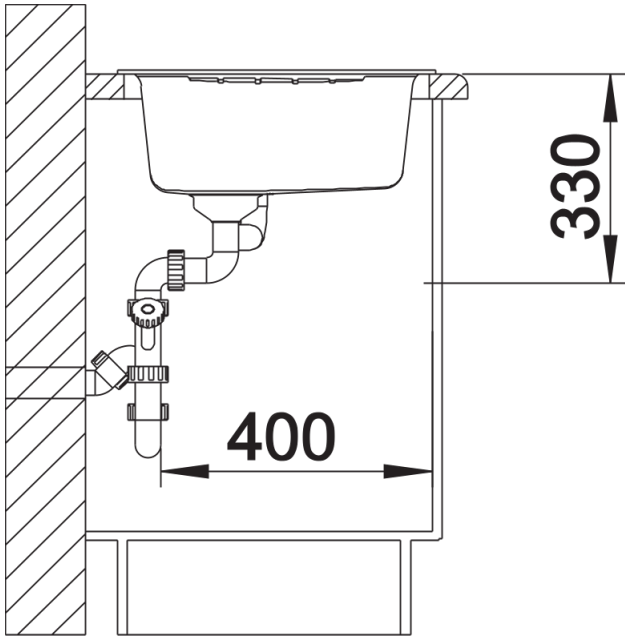

## 供货范围

---

- 下水组件 带水管，3.5英寸提篮

## 细节

---

俯视图

开孔

正视图

侧视图