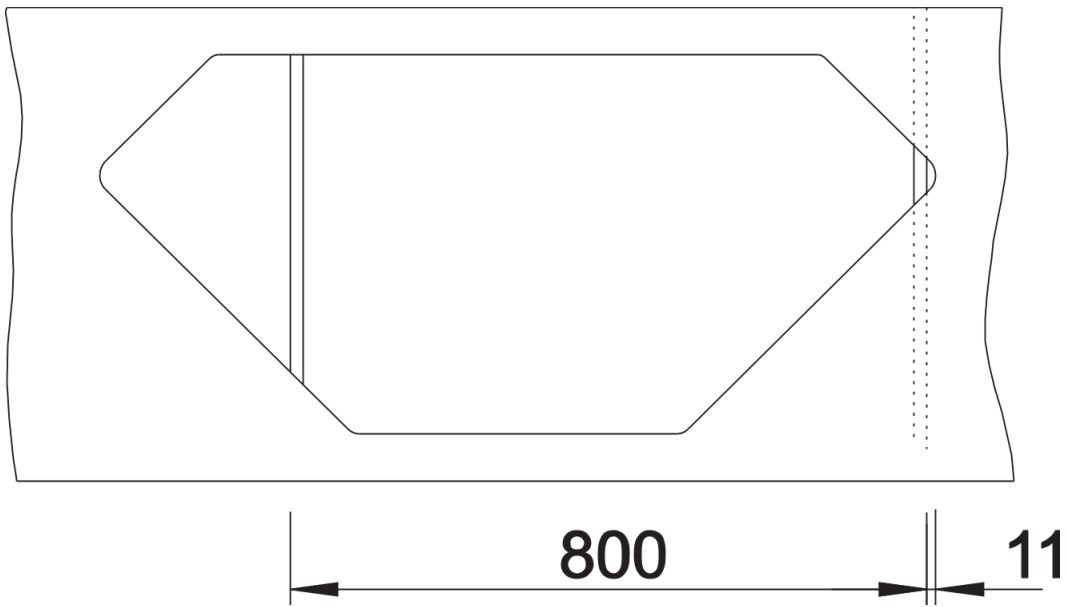

### 优势

---

- 线条简洁流畅，外观时尚
- 均衡比例的对称设计
- 中间的盆容量超大，转角半径略小
- 紧凑型设计的沥水板，凹进去的沥水区域与花岗岩水槽融为一体
- 适用于转角及直线型水槽柜

## 供货范围

---

- 下水组件 带水管，3.5英寸提篮

## 细节

---

俯视图

开孔

正视图

侧视图