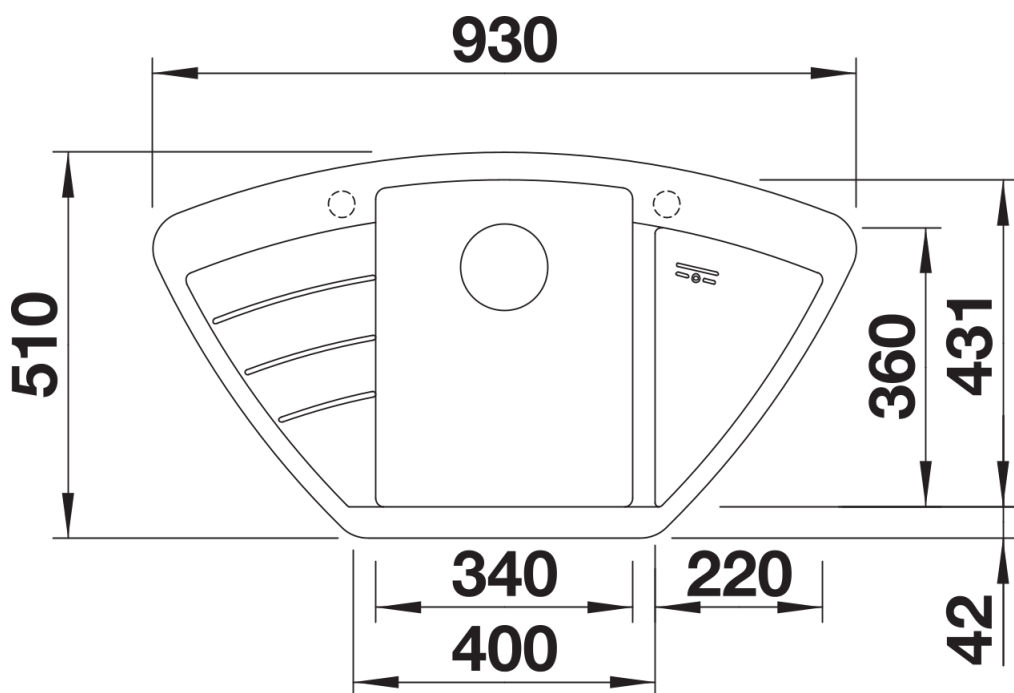

### 优势

---

- 线条简洁流畅，外观时尚
- 均衡比例的对称设计
- 中间的盆容量超大，转角半径略小
- 紧凑型设计的沥水板，凹进去的沥水区域与花岗岩水槽融为一体
- 适用于转角及直线型水槽柜

## 设计信息

---

- 请使用模板开孔。

## 供货范围

---

- 下水组件 带水管，3.5英寸提篮

## 细节

---

俯视图

开孔

正视图

侧视图