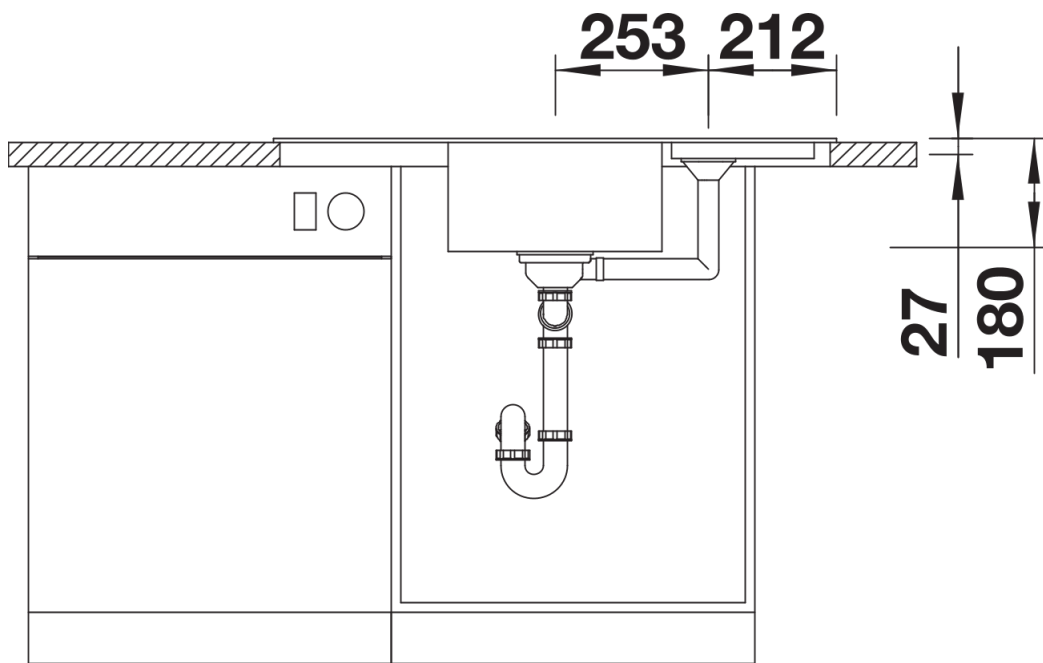

## 供货范围

---

- 下水组件 带水管，3.5英寸提篮

## 细节

---

俯视图

开孔

正视图

侧视图