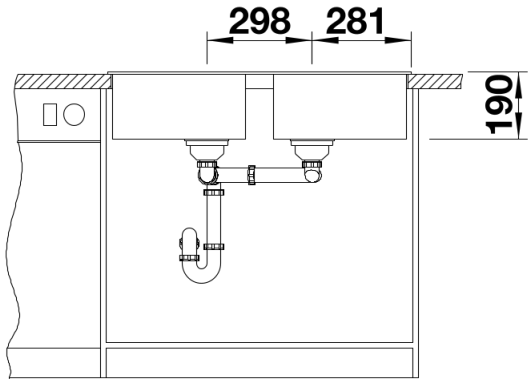

供货范围

- 下水组件 带水管，两个3.5英寸提篮

细节

俯视图

开孔

正视图

侧视图