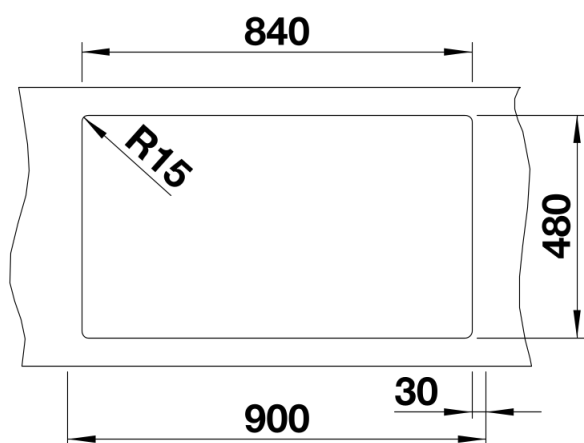

产品信息表 ZIA 9

产品货号 516686

优势

- 线条简洁流畅，外观时尚
- 水槽狭窄的边缘彰显水槽流线型外观设计
- 花岗岩SILGRANIT双盆水槽，容量超大使用极为舒适

颜色

花岗岩 SILGRANIT 沥青色

可选颜色

- 沥青色
- 岩石灰色
- 铝金属色
- 珍珠灰色
- 白色
- 明黄色
- 香槟色
- 浅褐色
- 深褐色
- 咖啡色

供货范围

- 下水组件 带水管，两个3.5英寸提篮

细节

俯视图

开孔

正视图

侧视图