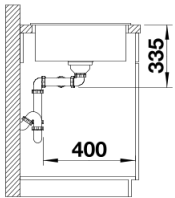

供货范围

- 下水组件 带水管，两个3.5英寸提篮

细节

俯视图

开孔

正视图

侧视图