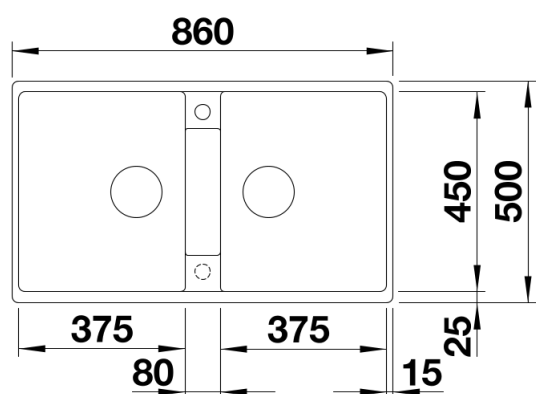

产品信息表 ZIA 9

产品货号 516686

优势

- 线条简洁流畅，外观时尚
- 水槽狭窄的边缘彰显水槽流线型外观设计
- 花岗岩SILGRANIT双盆水槽，容量超大使用极为舒适

颜色

花岗岩 SILGRANIT 沥青色

可选颜色

- 沥青色
- 岩石灰色
- 铝金属色
- 珍珠灰色
- 白色
- 明黄色
- 香槟色
- 浅褐色
- 深褐色
- 咖啡色

供货范围

- 下水组件 带水管，两个3.5英寸提篮

细节

俯视图

开孔

正视图

侧视图