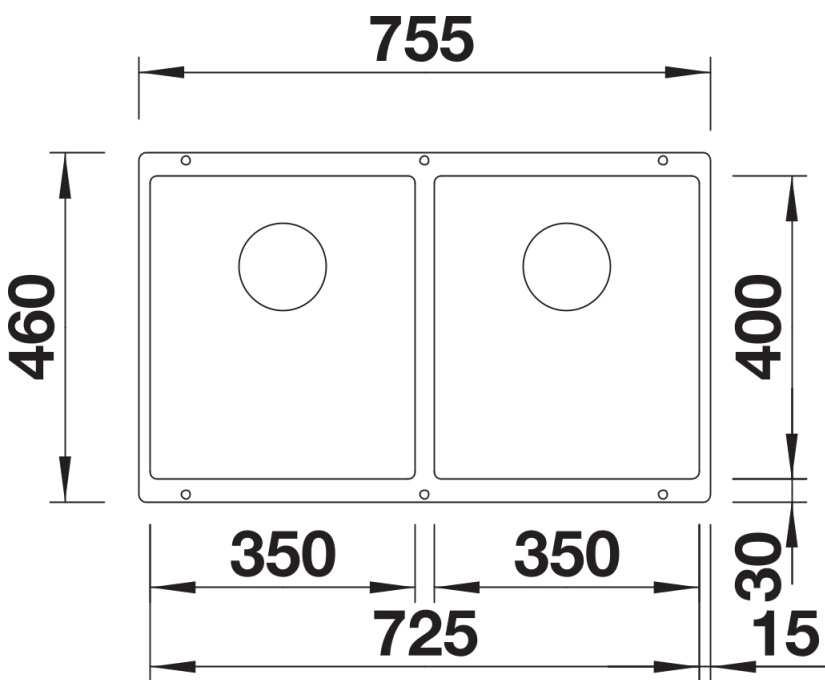

花岗岩 SILGRANIT 尊曜黑

设计信息

- 开孔半径：10 毫米

供货范围

- 下水组件 带水管，下水连接管，两个3.5英寸 InFino 下水提篮，安装组件

细节

俯视图

开孔

正视图

侧视图