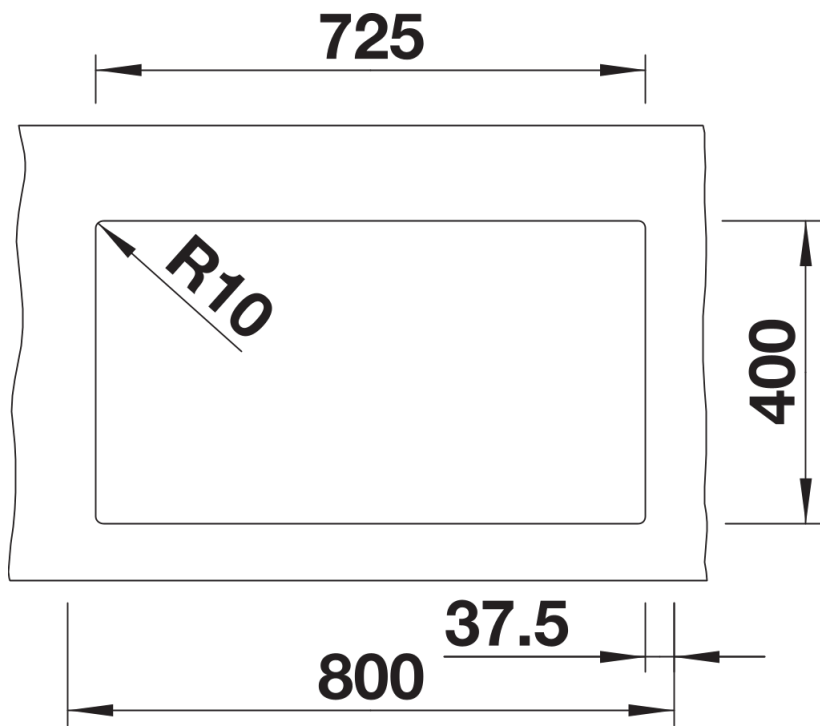

花岗岩 SILGRANIT 尊曜黑

设计信息

- 开孔半径：10 毫米

供货范围

- 下水组件 带水管，下水连接管，两个3.5英寸 InFino 下水提篮，安装组件

细节

俯视图

开孔

正视图

侧视图