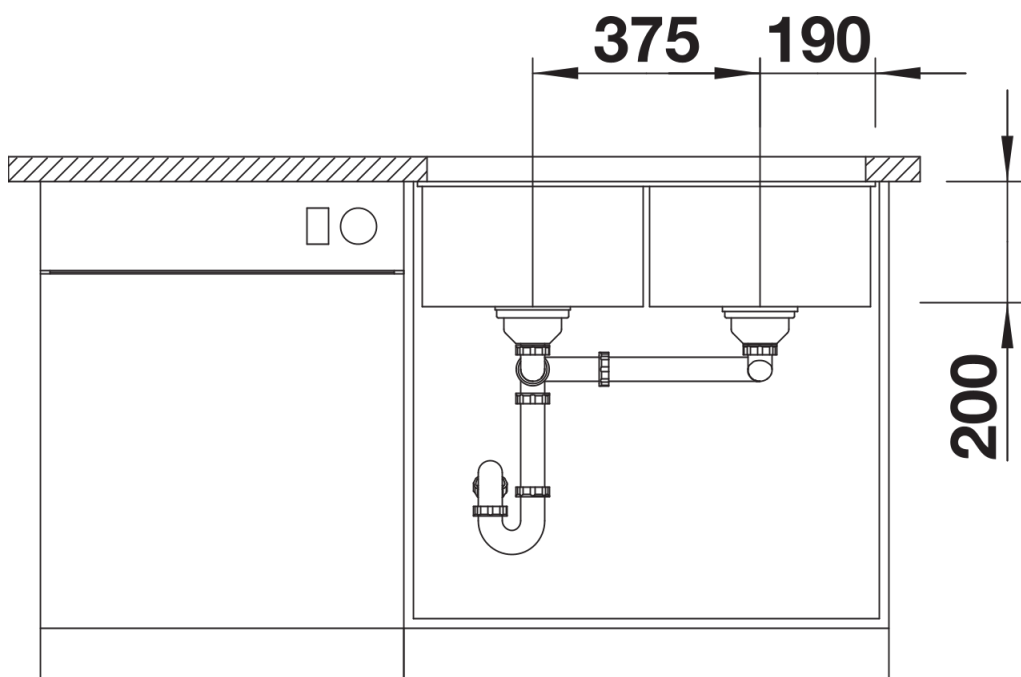

产品信息表 SUBLINE 350/350-U

产品货号 525987

优势

- 台下盆水槽系列，满足设计方面的高要求
- 经典永恒，线条优美
- 合二为一：两个水槽，但只需开一个水槽安装孔，一次性安装
- 产品线齐全的系列，各种规格的水槽可以满足多样的设计需求
- 配备优质配件：C-overflow 隐形溢水口和InFino 下水提篮 - 优雅嵌入且易打理
- 丰富配件可供选择

颜色

可选颜色

- 尊曜黑
- 沥青色
- 岩石灰色
- 火岩灰
- 铝金属色
- 白色
- 米雅白
- 咖啡色

花岗岩 SILGRANIT 尊曜黑

设计信息

- 开孔半径：10 毫米

供货范围

- 下水组件 带水管，下水连接管，两个3.5英寸 InFino 下水提篮，安装组件

细节

俯视图

开孔

正视图

侧视图