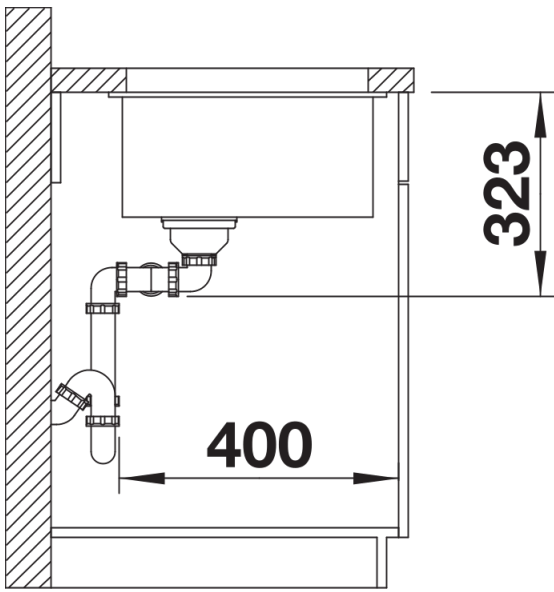

花岗岩 SILGRANIT 尊曜黑

设计信息

- 开孔半径：10 毫米

供货范围

- 下水组件 带水管，下水连接管，两个3.5英寸 InFino 下水提篮，安装组件

细节

俯视图

开孔

正视图

侧视图