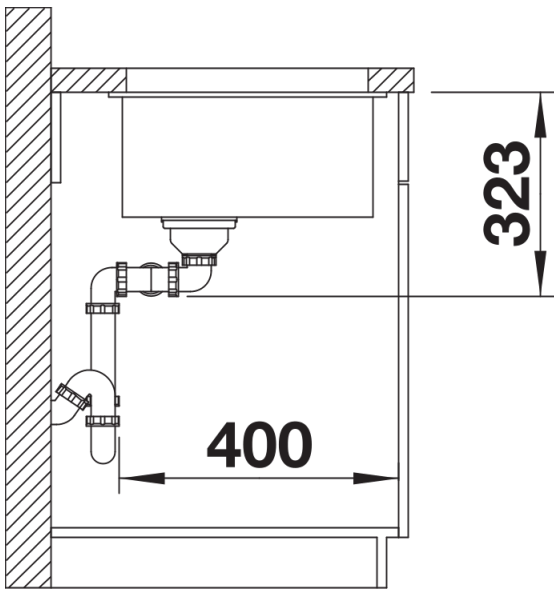

## 设计信息

---

- 开孔半径：10 毫米

## 供货范围

---

- 下水组件 带水管，下水连接管，两个3.5英寸 InFino 下水提篮，安装组件

## 细节

---

俯视图

开孔

正视图

侧视图