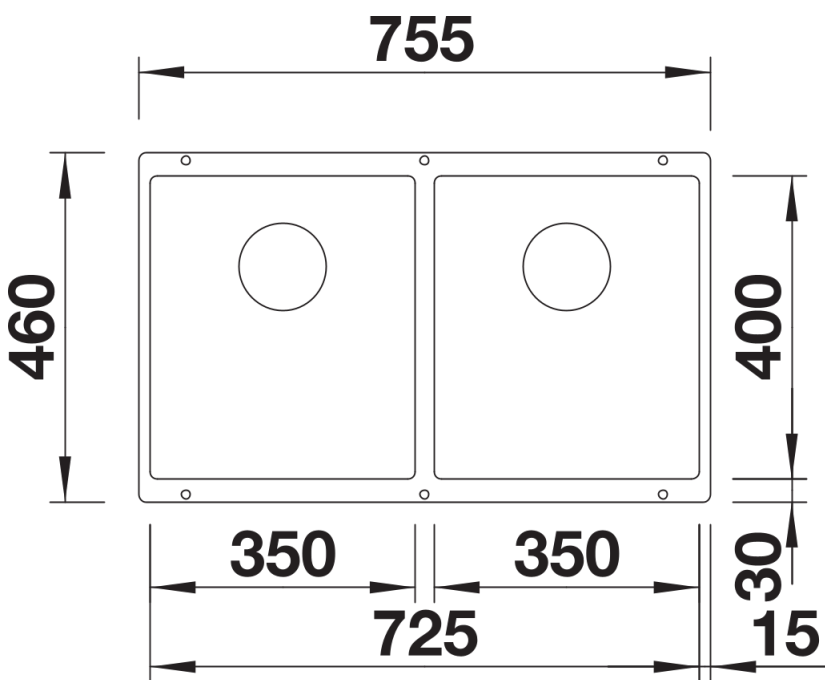

## 设计信息

---

- 开孔半径：10 毫米

## 供货范围

---

- 下水组件 带水管，下水连接管，两个3.5英寸 InFino 下水提篮，安装组件

## 细节

---

俯视图

开孔

正视图

侧视图