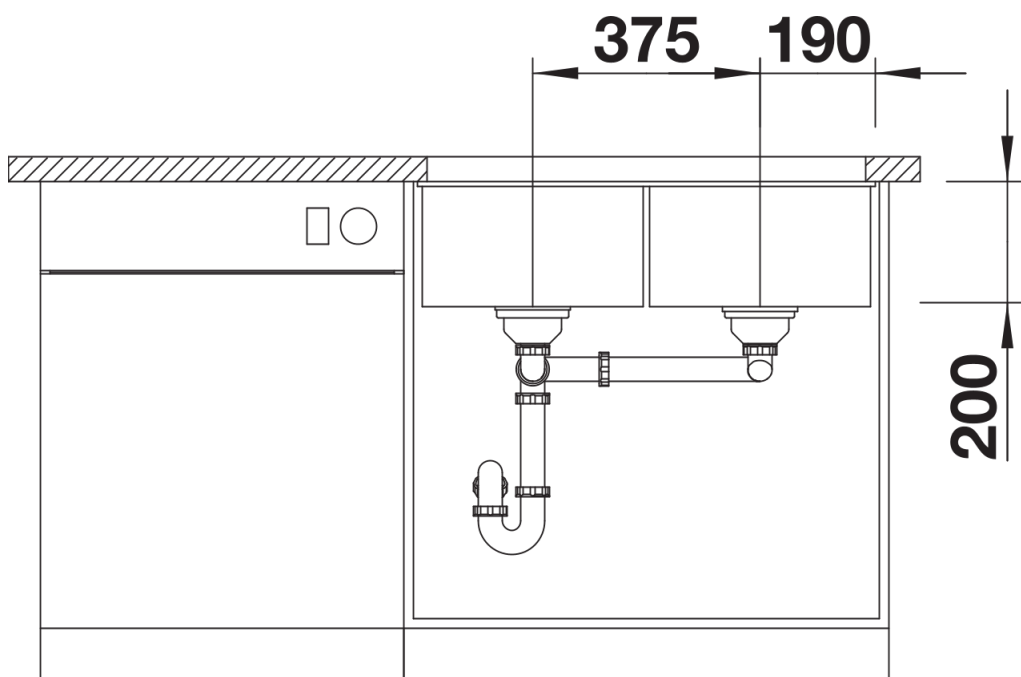

## 产品信息表 SUBLINE 350/350-U

产品货号 523574

## 设计信息

---

- 开孔半径：10 毫米

## 供货范围

---

- 下水组件 带水管，下水连接管，两个3.5英寸 InFino 下水提篮，安装组件

## 细节

---

俯视图

开孔

正视图

侧视图