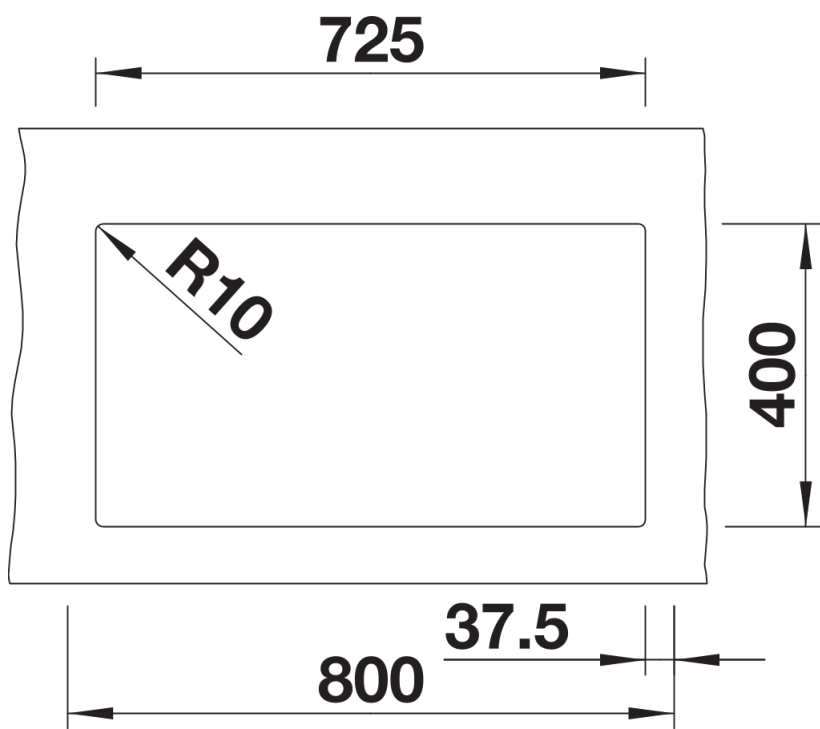

## 设计信息

---

- 开孔半径：10 毫米

## 供货范围

---

- 下水组件 带水管，下水连接管，两个3.5英寸 InFino 下水提篮，安装组件

## 细节

---

俯视图

开孔

正视图

侧视图