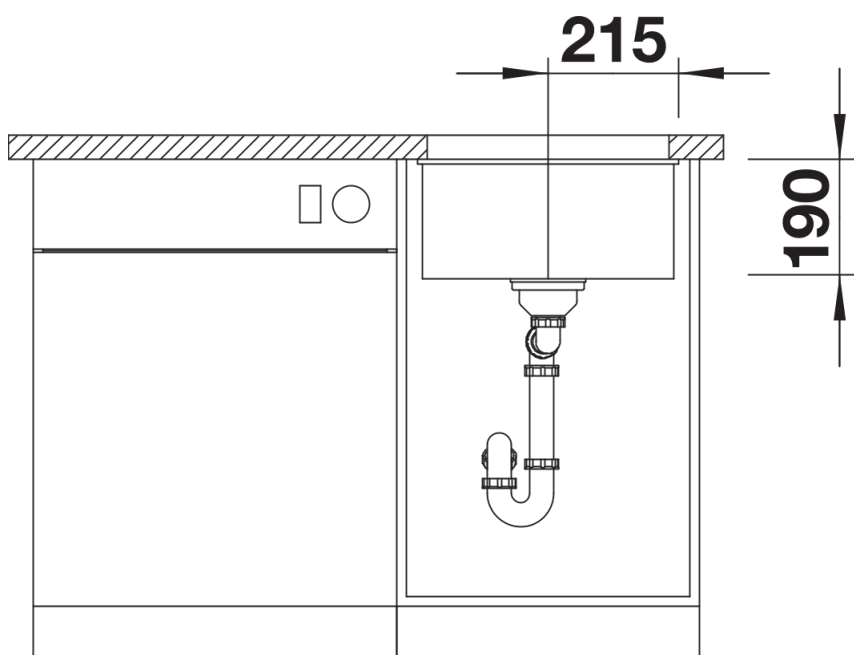

花岗岩 SILGRANIT 尊曜黑

设计信息

- 开孔半径：10 毫米
- 注意：下水组件已包含在水槽的供货范围内。连接两个单盆的下水连接管需单独订购。

供货范围

- 下水组件 带水管，3.5英寸 InFino 下水提篮，安装组件

细节

俯视图

开孔

正视图

侧视图