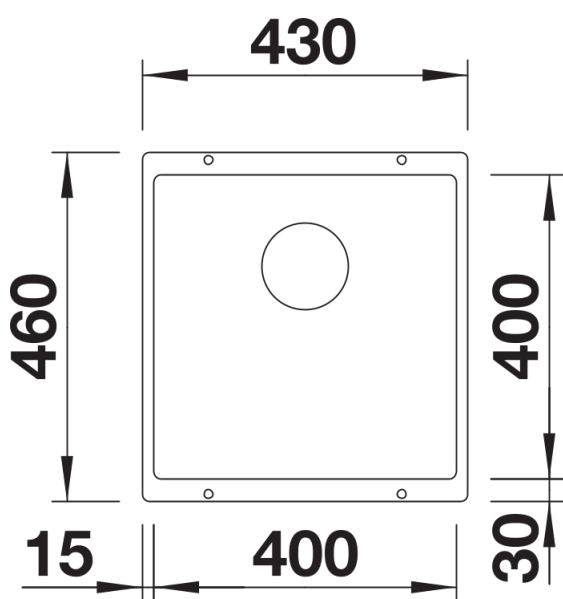

花岗岩 SILGRANIT 尊曜黑

设计信息

- 开孔半径：10 毫米
- 注意：下水组件已包含在水槽的供货范围内。连接两个单盆的下水连接管需单独订购。

供货范围

- 下水组件 带水管，3.5英寸 InFino 下水提篮，安装组件

细节

俯视图

开孔

正视图

侧视图