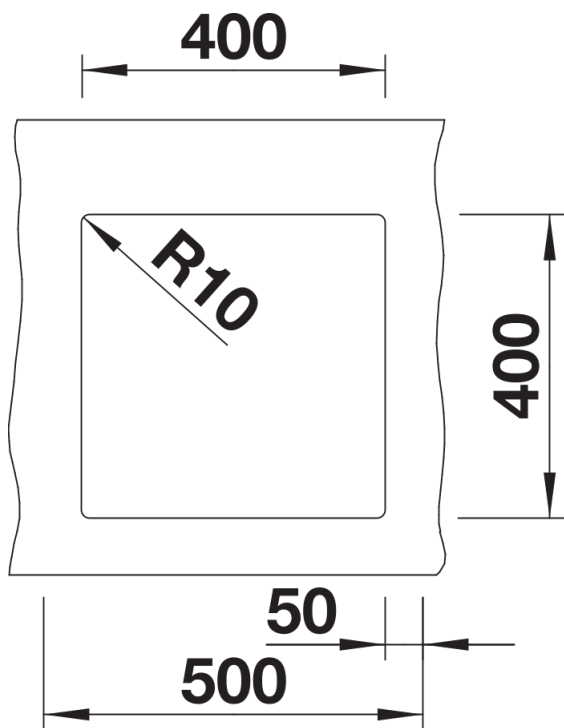

花岗岩 SILGRANIT 尊曜黑

设计信息

- 开孔半径：10 毫米
- 注意：下水组件已包含在水槽的供货范围内。连接两个单盆的下水连接管需单独订购。

供货范围

- 下水组件 带水管，3.5英寸 InFino 下水提篮，安装组件

细节

俯视图

开孔

正视图

侧视图