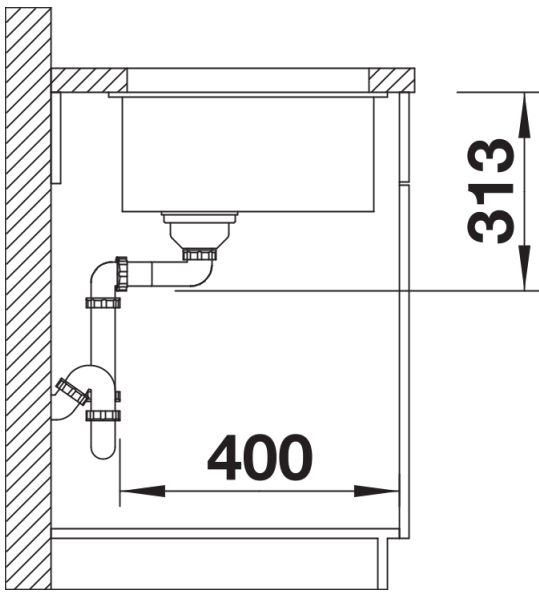

花岗岩 SILGRANIT 尊曜黑

设计信息

- 开孔半径：10 毫米
- 注意：下水组件已包含在水槽的供货范围内。连接两个单盆的下水连接管需单独订购。

供货范围

- 下水组件 带水管，3.5英寸 InFino 下水提篮，安装组件

细节

俯视图

开孔

正视图

侧视图