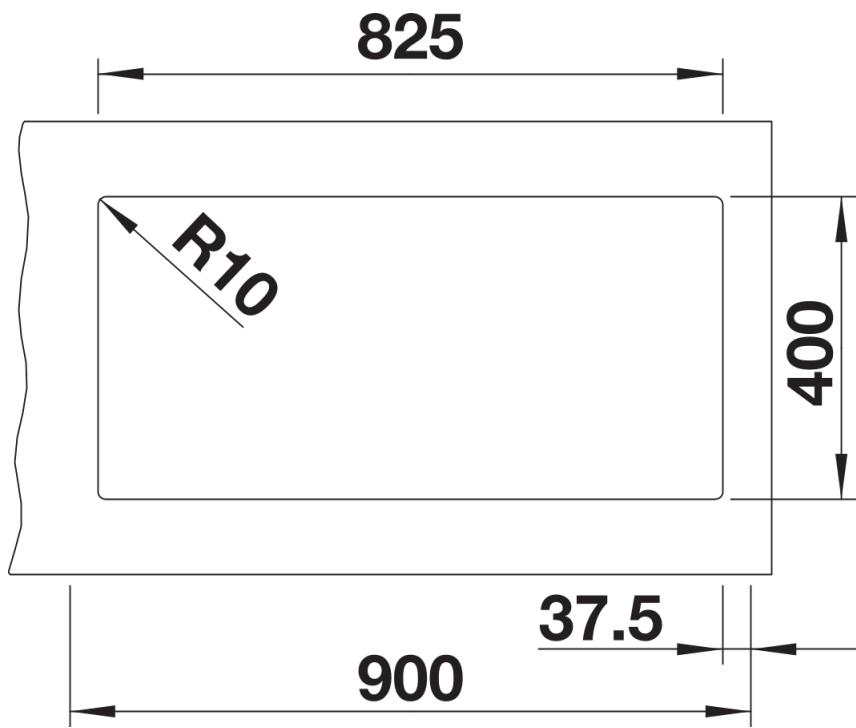

设计信息

- 开孔半径：10 毫米

供货范围

- 下水组件 带水管，下水连接管，两个3.5英寸 InFino 下水提篮，安装组件

细节

俯视图

开孔

正视图

侧视图