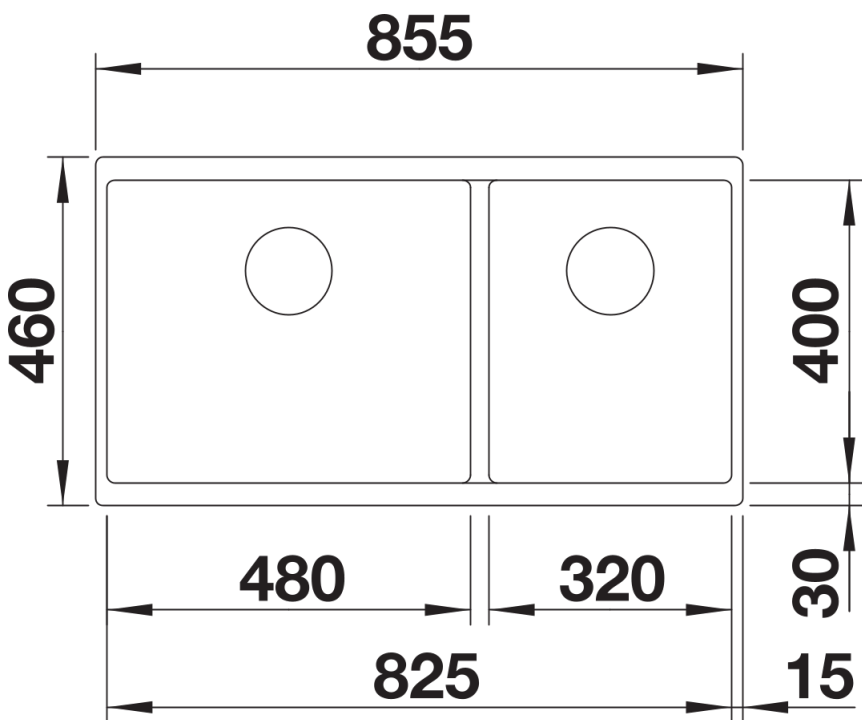

产品信息表 SUBLINE 480/320-U

产品货号 525993

优势

- 台下盆水槽系列，满足设计方面的高要求
- 经典永恒，线条优美
- 产品线齐全的系列，各种规格的水槽可以满足多样的设计需求
- 配备优质配件：C-overflow 隐形溢水口和InFino 下水提篮 - 优雅嵌入且易打理
- 丰富配件可供选择

颜色

花岗岩 SILGRANIT 尊曜黑

可选颜色

- 尊曜黑
- 沥青色
- 岩石灰色
- 火岩灰
- 白色
- 米雅白
- 浅褐色
- 咖啡色

设计信息

- 开孔半径：10 毫米

供货范围

- 下水组件 带水管，下水连接管，两个3.5英寸 InFino 下水提篮，安装组件

细节

俯视图

开孔

正视图

侧视图