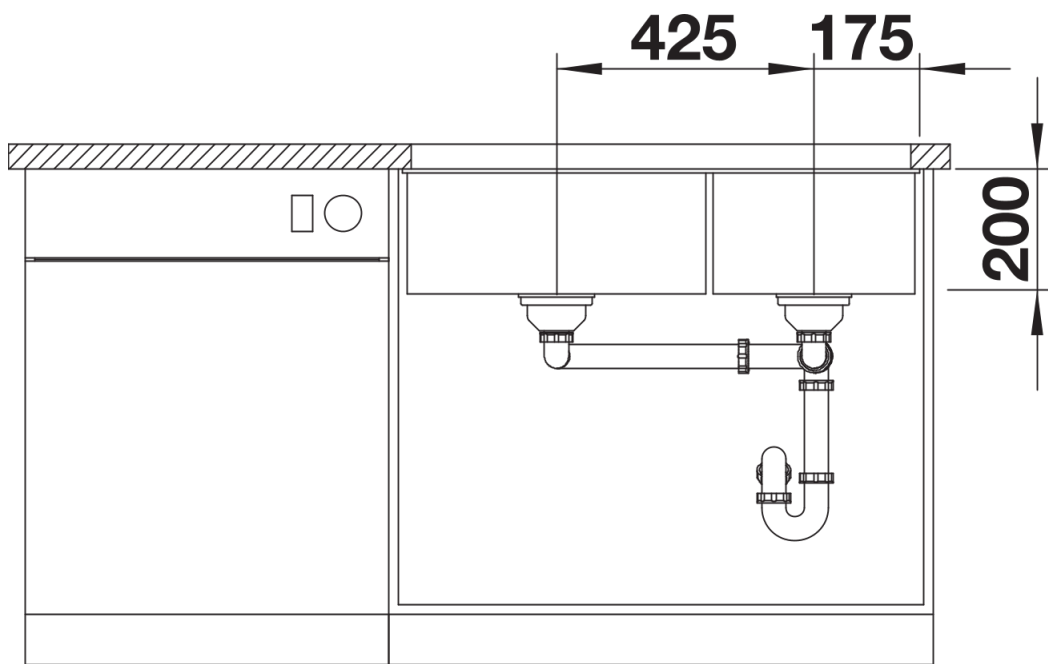

设计信息

- 开孔半径：10 毫米

供货范围

- 下水组件 带水管，下水连接管，两个3.5英寸 InFino 下水提篮，安装组件

细节

俯视图

开孔

正视图

侧视图