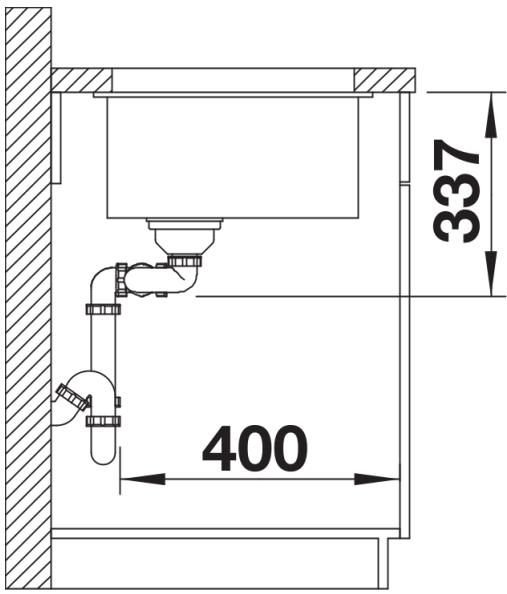

设计信息

- 开孔半径：10 毫米

供货范围

- 下水组件 带水管，下水连接管，两个3.5英寸 InFino 下水提篮，安装组件

细节

俯视图

开孔

正视图

侧视图