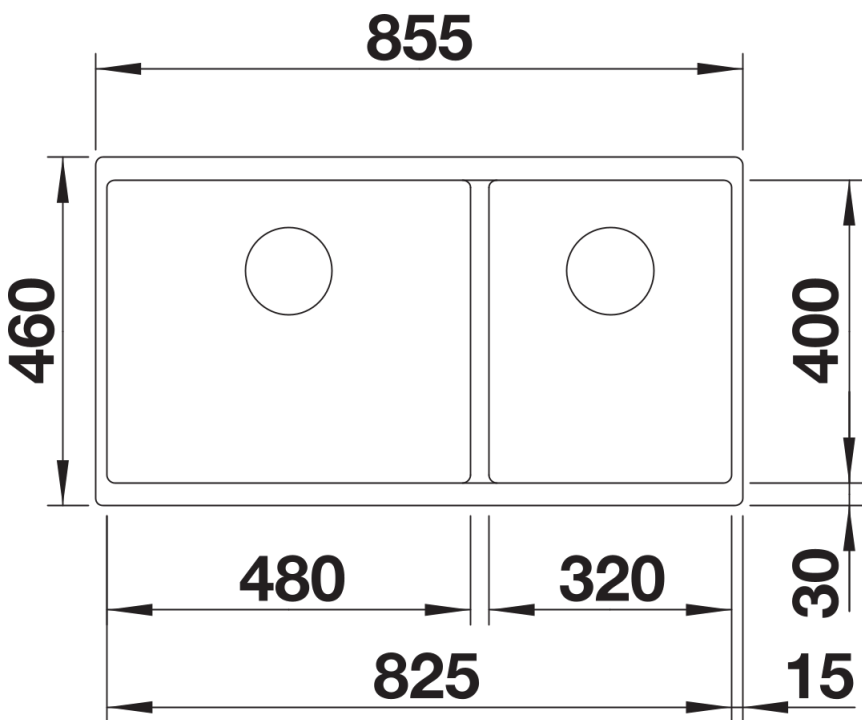

产品信息表 SUBLINE 480/320-U

产品货号 523585

优势

- 台下盆水槽系列，满足设计方面的高要求
- 经典永恒，线条优美
- 产品线齐全的系列，
各种规格的水槽可以满足多样的设计需求
- 配备优质配件：C-overflow 隐形溢水口和InFino
下水提篮 - 优雅嵌入且易打理
- 丰富配件可供选择

颜色

花岗岩 SILGRANIT 岩石灰色

可选颜色

- 尊曜黑
- 沥青色
- 岩石灰色
- 火岩灰
- 白色
- 米雅白
- 浅褐色
- 咖啡色

设计信息

- 开孔半径：10 毫米

供货范围

- 下水组件 带水管，下水连接管，两个3.5英寸 InFino 下水提篮，安装组件

细节

俯视图

开孔

正视图

侧视图