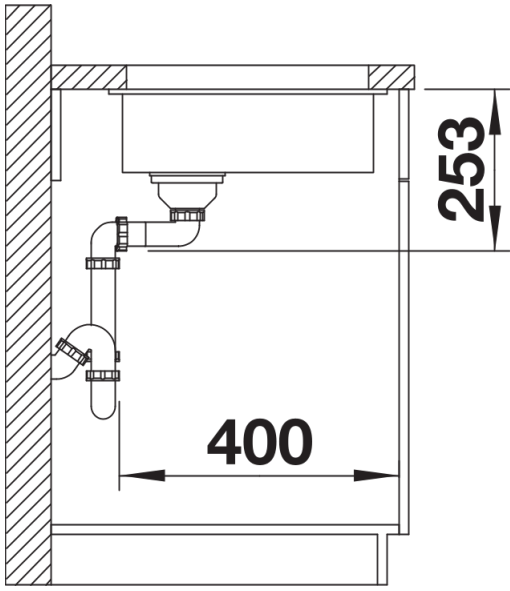

花岗岩 SILGRANIT 尊曜黑

设计信息

- 开孔半径：10 毫米
- 连接两个单盆的下水连接管需单独订购。

供货范围

- 下水组件 带水管，3.5英寸 InFino 下水提篮，安装组件

细节

俯视图

开孔

正视图

侧视图