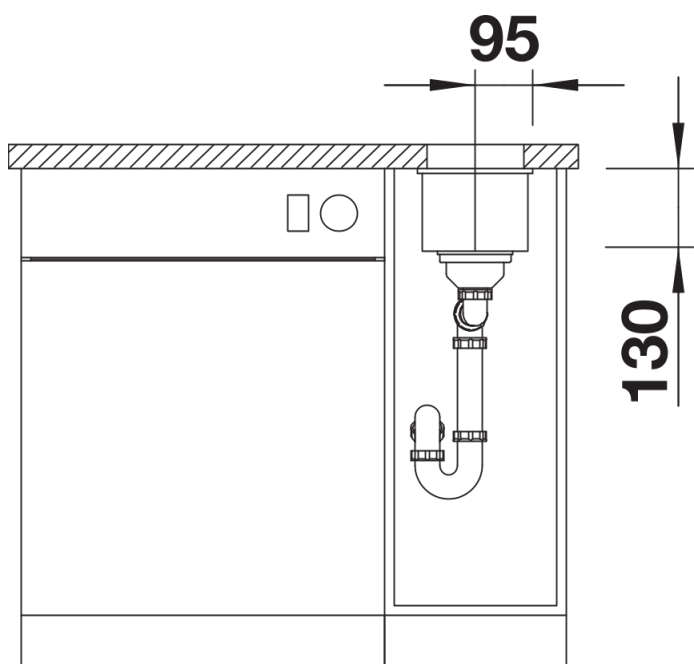

花岗岩 SILGRANIT 尊曜黑

设计信息

- 开孔半径：10 毫米
- 连接两个单盆的下水连接管需单独订购。

供货范围

- 下水组件 带水管，3.5英寸 InFino 下水提篮，安装组件

细节

俯视图

开孔

正视图

侧视图