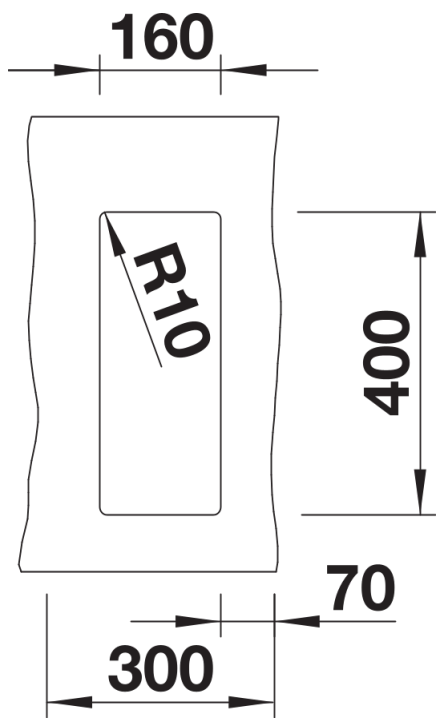

花岗岩 SILGRANIT 尊曜黑

设计信息

- 开孔半径：10 毫米
- 连接两个单盆的下水连接管需单独订购。

供货范围

- 下水组件 带水管，3.5英寸 InFino 下水提篮，安装组件

细节

俯视图

开孔

正视图

侧视图