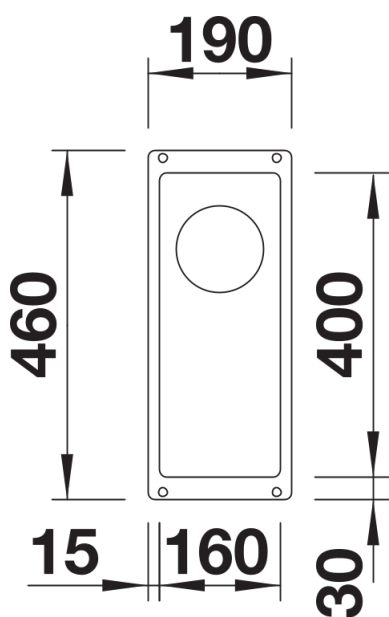

花岗岩 SILGRANIT 尊曜黑

设计信息

- 开孔半径：10 毫米
- 连接两个单盆的下水连接管需单独订购。

供货范围

- 下水组件 带水管，3.5英寸 InFino 下水提篮，安装组件

细节

俯视图

开孔

正视图

侧视图