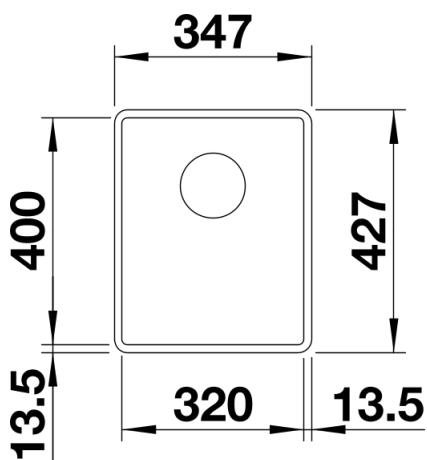

设计信息

- 所有安装方式的开孔数据可从我们的官网下载获得。
- 提示：
 - 对于厚度在15毫米以上的台面，台面的底部需预留出一定空间以开溢水口的安装孔。
 - 不同型号的水槽开孔数据和图纸可在我们的官网www.blanco.com下载获得。

供货范围

- 下水组件 带水管，3.5英寸 InFino 下水提篮

细节

俯视图

开孔

正视图

侧视图