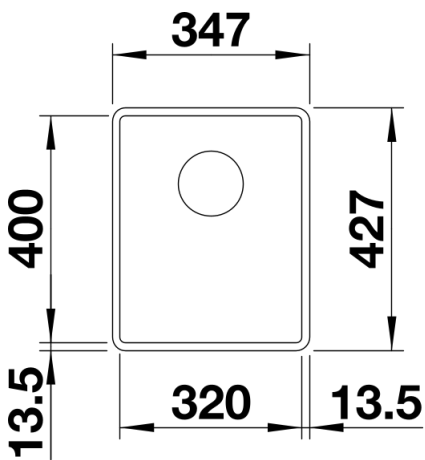

设计信息

- 提示：
- 对于厚度在15毫米以上的台面，台面的底部需预留出一定空间以开溢水口的安装孔。
- 不同型号的水槽开孔数据和图纸可在我们的官网www.blanco.com下载获得。

供货范围

- 下水组件 带水管，3.5英寸 InFino 下水提篮

细节

俯视图

开孔

正视图

侧视图