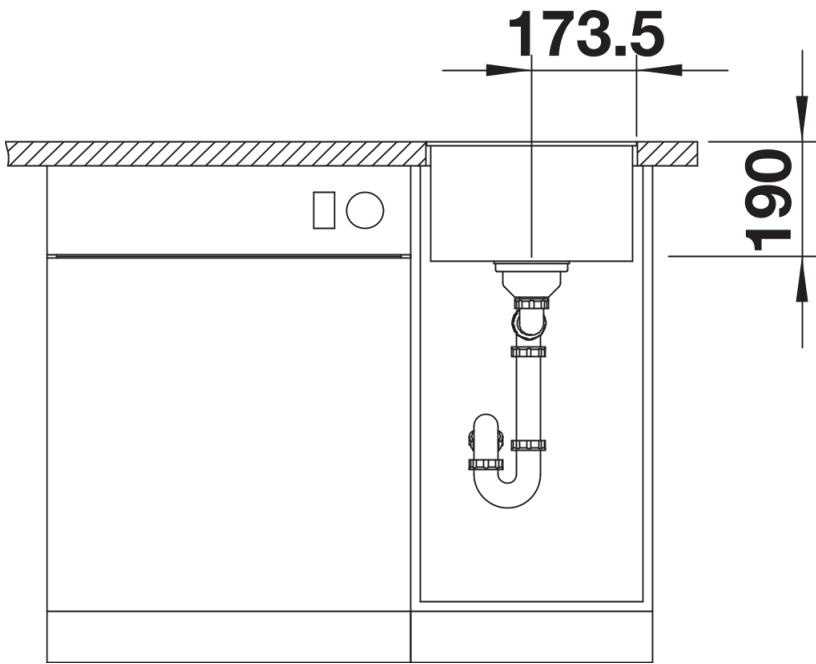

设计信息

- 所有安装方式的开孔数据可从我们的官网下载获得。
- 提示：
 - 对于厚度在15毫米以上的台面，台面的底部需预留出一定空间以开溢水口的安装孔。
 - 不同型号的水槽开孔数据和图纸可在我们的官网www.blanco.com下载获得。

供货范围

- 下水组件 带水管，3.5英寸 InFino 下水提篮

细节

俯视图

开孔

正视图

侧视图