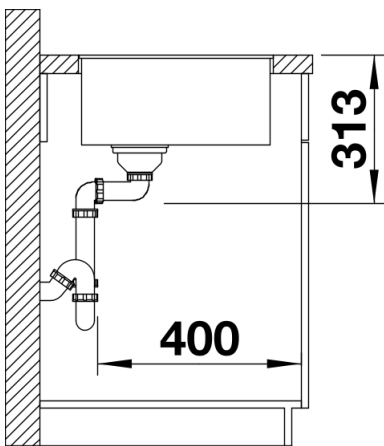

设计信息

- 所有安装方式的开孔数据可从我们的官网下载获得。
- 提示：
 - 对于厚度在15毫米以上的台面，台面的底部需预留出一定空间以开溢水口的安装孔。
 - 不同型号的水槽开孔数据和图纸可在我们的官网www.blanco.com下载获得。

供货范围

- 下水组件 带水管，3.5英寸 InFino 下水提篮

细节

俯视图

开孔

正视图

侧视图