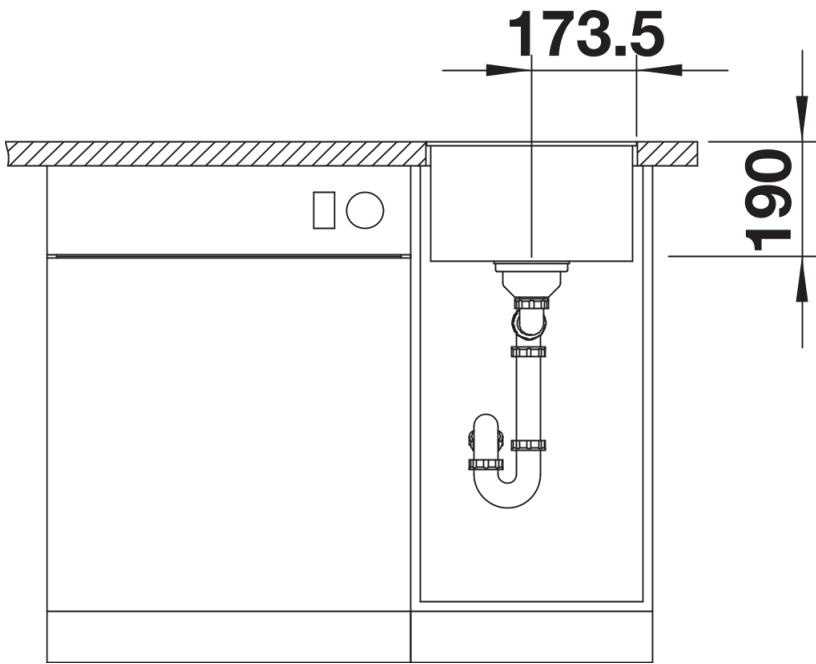

设计信息

- 提示：
- 对于厚度在15毫米以上的台面，台面的底部需预留出一定空间以开溢水口的安装孔。
- 不同型号的水槽开孔数据和图纸可在我们的官网www.blanco.com下载获得。

供货范围

- 下水组件 带水管，3.5英寸 InFino 下水提篮

细节

俯视图

开孔

正视图

侧视图