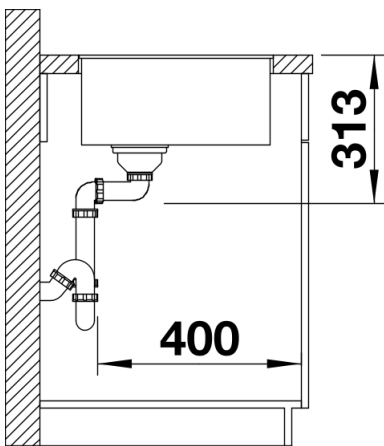

设计信息

- 提示：
- 对于厚度在15毫米以上的台面，台面的底部需预留出一定空间以开溢水口的安装孔。
- 不同型号的水槽开孔数据和图纸可在我们的官网www.blanco.com下载获得。

供货范围

- 下水组件 带水管，3.5英寸 InFino 下水提篮

细节

俯视图

开孔

正视图

侧视图