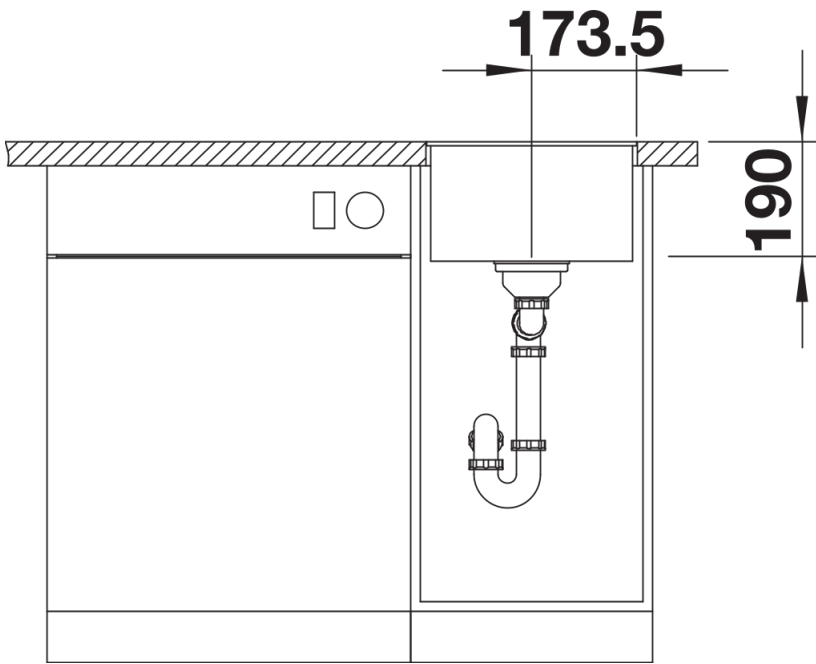

岩石灰色

火岩灰

米雅白

咖啡色

花岗岩 SILGRANIT 沥青色

设计信息

- 所有安装方式的开孔数据可从我们的官网下载获得。
提示：
对于厚度在15毫米以上的台面，台面的底部需预留出一定空间以开溢水口的安装孔。
不同型号的水槽开孔数据和图纸可在我们的官网www.blanco.com下载获得。
非常备库存，无货时订购需 3-6 个月货期

供货范围

- 下水组件 带水管，3.5英寸 InFino 下水提篮

细节

俯视图

开孔

正视图

侧视图