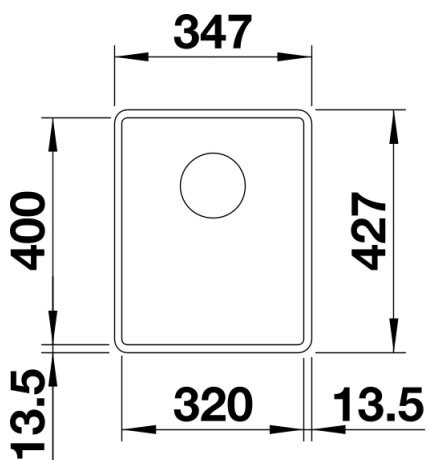

岩石灰色

火岩灰

米雅白

咖啡色

花岗岩 SILGRANIT 沥青色

设计信息

- 所有安装方式的开孔数据可从我们的官网下载获得。
提示：
对于厚度在15毫米以上的台面，台面的底部需预留出一定空间以开溢水口的安装孔。
不同型号的水槽开孔数据和图纸可在我们的官网www.blanco.com下载获得。
非常备库存，无货时订购需 3-6 个月货期

供货范围

- 下水组件 带水管，3.5英寸 InFino 下水提篮

细节

俯视图

开孔

正视图

侧视图