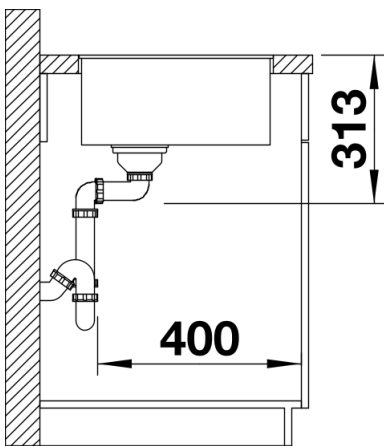

- 下水组件 带水管，3.5英寸 InFino 下水提篮

细节

俯视图

开孔

正视图

侧视图