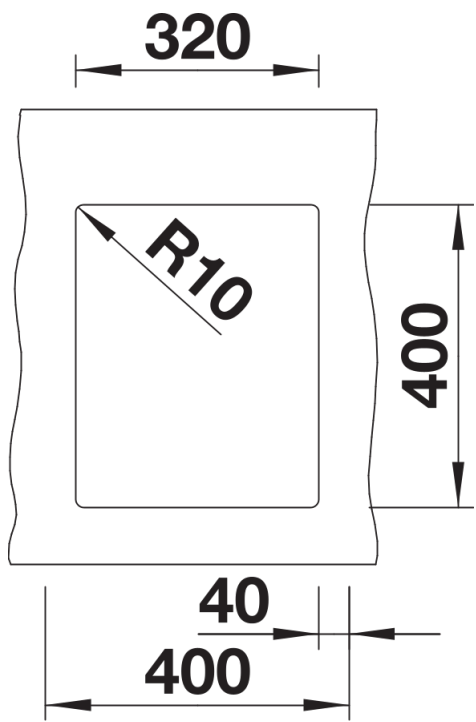

花岗岩 SILGRANIT 尊曜黑

设计信息

- 开孔转角半径：10 毫米
- 注意：下水组件已包含在水槽的供货范围内。连接两个单盆的下水连接管需单独订购。

供货范围

- 下水组件 带水管，3.5英寸 InFino 下水提篮，安装组件

细节

俯视图

开孔

正视图

侧视图