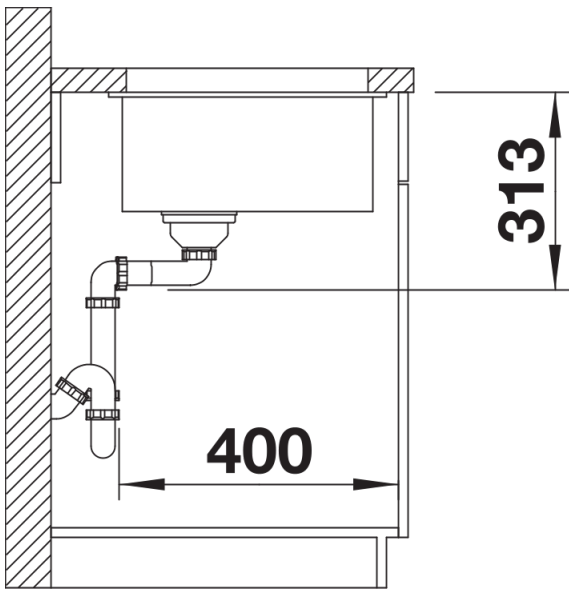

花岗岩 SILGRANIT 尊曜黑

设计信息

- 开孔转角半径：10 毫米
- 注意：下水组件已包含在水槽的供货范围内。连接两个单盆的下水连接管需单独订购。

供货范围

- 下水组件 带水管，3.5英寸 InFino 下水提篮，安装组件

细节

俯视图

开孔

正视图

侧视图