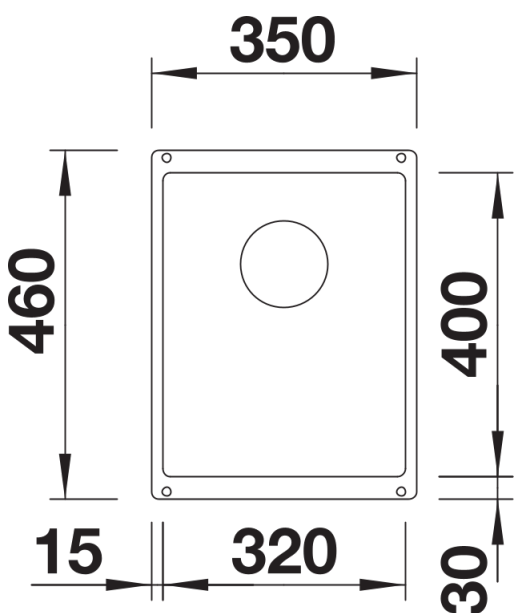

花岗岩 SILGRANIT 尊曜黑

设计信息

- 开孔转角半径：10 毫米
- 注意：下水组件已包含在水槽的供货范围内。连接两个单盆的下水连接管需单独订购。

供货范围

- 下水组件 带水管，3.5英寸 InFino 下水提篮，安装组件

细节

俯视图

开孔

正视图

侧视图