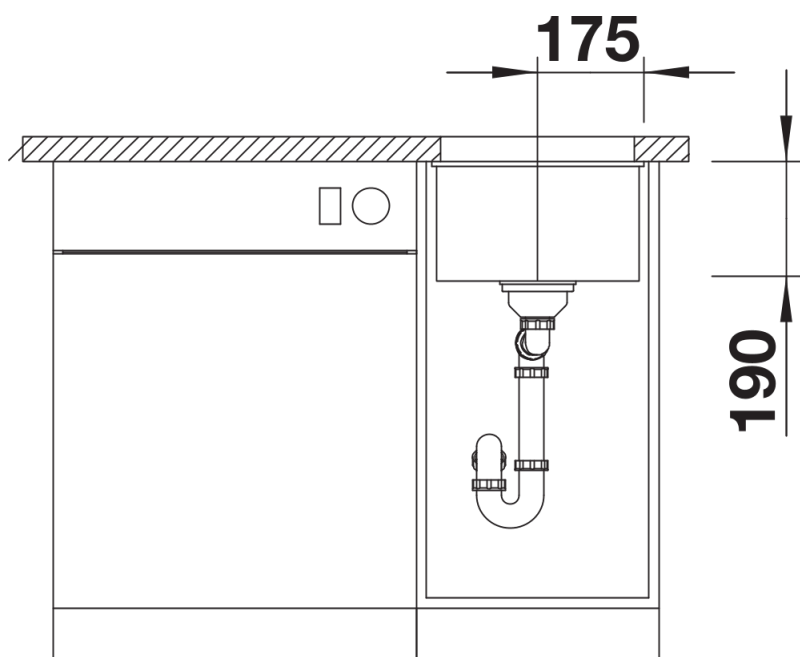

花岗岩 SILGRANIT 尊曜黑

设计信息

- 开孔转角半径：10 毫米
- 注意：下水组件已包含在水槽的供货范围内。连接两个单盆的下水连接管需单独订购。

供货范围

- 下水组件 带水管，3.5英寸 InFino 下水提篮，安装组件

细节

俯视图

开孔

正视图

侧视图