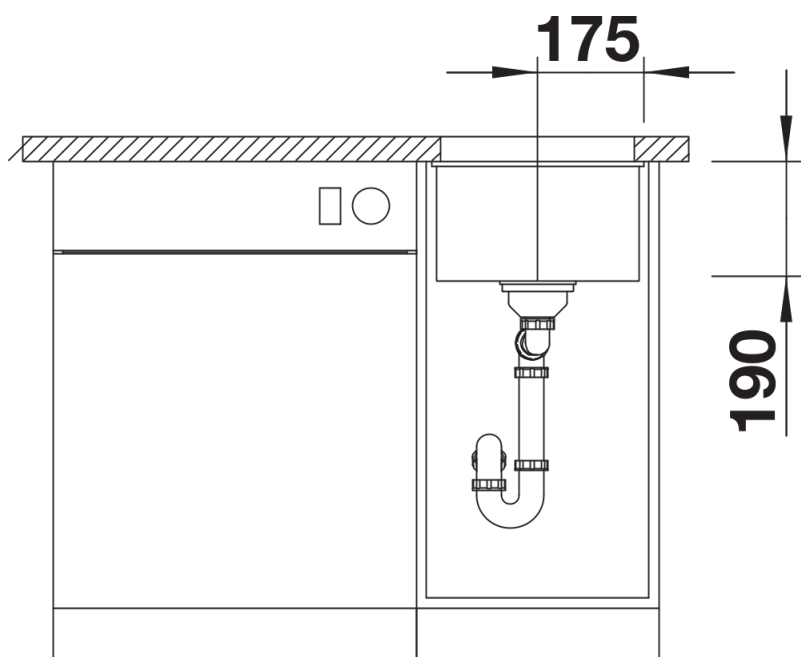

- 开孔转角半径：10

毫米
注意：下水组件已包含在水槽的供货范围内。连接两个单盆的下水连接管需单独订购。

供货范围

- 下水组件 带水管，3.5英寸 InFino 下水提篮，安装组件

细节

俯视图

开孔

正视图

侧视图