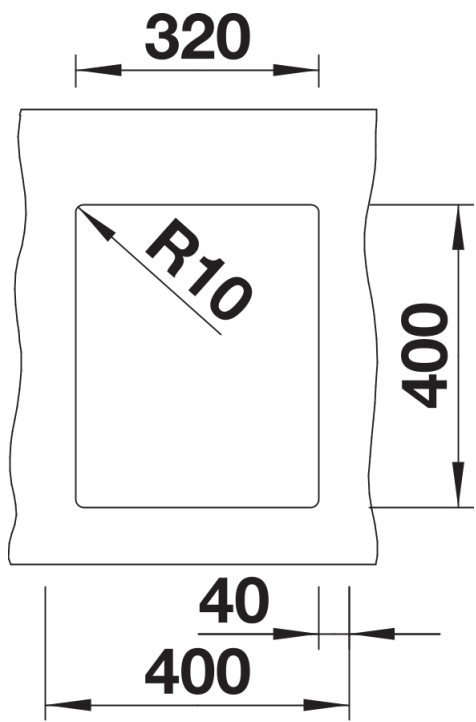

- 开孔转角半径：10

毫米
注意：下水组件已包含在水槽的供货范围内。连接两个单盆的下水连接管需单独订购。

供货范围

- 下水组件 带水管，3.5英寸 InFino 下水提篮，安装组件

细节

俯视图

开孔

正视图

侧视图