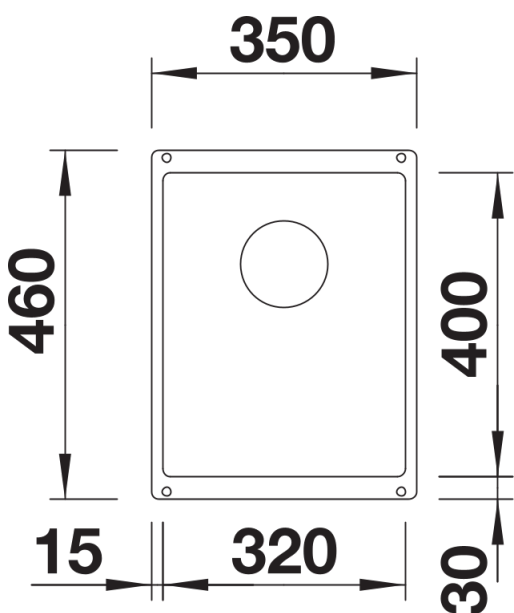

- 开孔转角半径：10

毫米
注意：下水组件已包含在水槽的供货范围内。连接两个单盆的下水连接管需单独订购。

供货范围

- 下水组件 带水管，3.5英寸 InFino 下水提篮，安装组件

细节

俯视图

开孔

正视图

侧视图