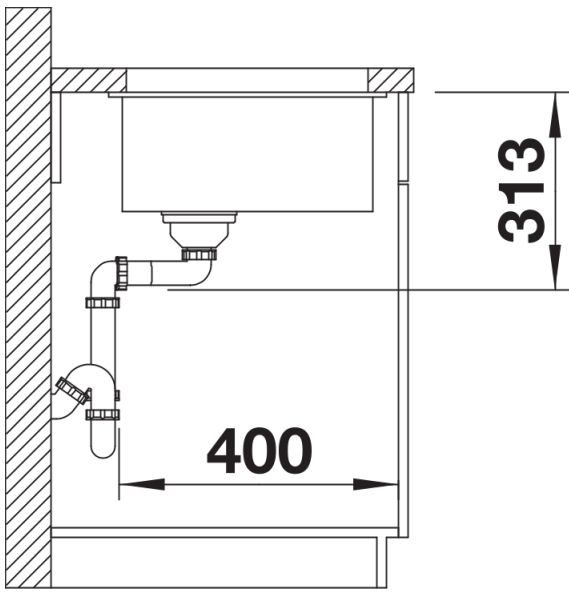

- 开孔转角半径：10

毫米
注意：下水组件已包含在水槽的供货范围内。连接两个单盆的下水连接管需单独订购。

供货范围

- 下水组件 带水管，3.5英寸 InFino 下水提篮，安装组件

细节

俯视图

开孔

正视图

侧视图