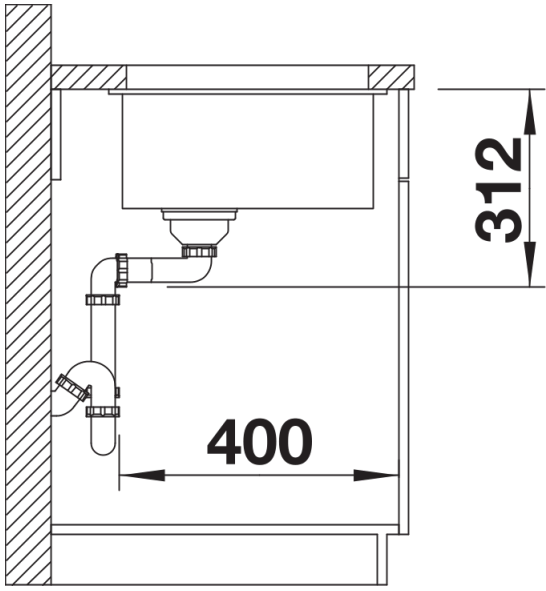

- 开孔半径：10 毫米
注意：下水组件已包含在水槽的供货范围内。连接两个单盆的下水连接管需单独订购。

供货范围

- 下水组件 带水管，3.5英寸 InFino 下水提篮，安装组件

细节

俯视图

开孔

正视图

侧视图