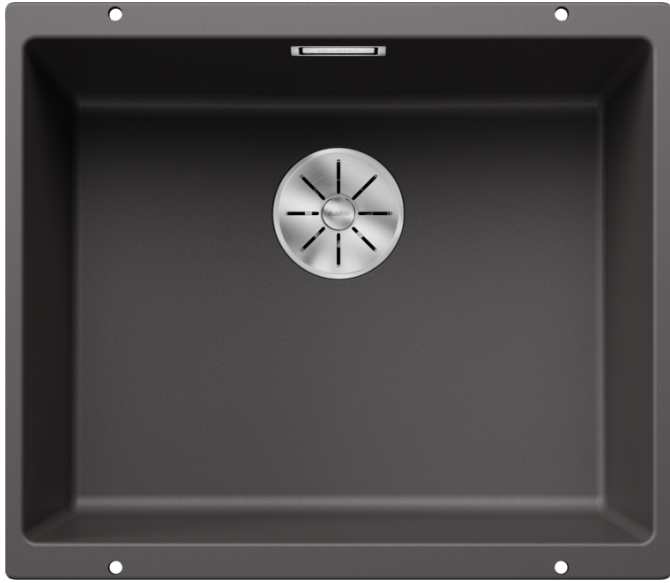

产品信息表 SUBLINE 500-U

产品货号 523433

优势

- 台下盆水槽系列，满足设计方面的高要求
- 经典永恒，线条优美
- 产品线齐全的系列，
各种规格的水槽可以满足多样的设计需求
- 配备优质配件：C-overflow 隐形溢水口和InFino
下水提篮 - 优雅嵌入且易打理
- 丰富配件可供选择

颜色

可选颜色

尊曜黑

沥青色

岩石灰色

火岩灰

白色

米雅白

浅褐色

咖啡色

花岗岩 SILGRANIT 岩石灰色

设计信息

- 开孔半径：10 毫米
注意：下水组件已包含在水槽的供货范围内。连接两个单盆的下水连接管需单独订购。

供货范围

- 下水组件 带水管，3.5英寸 InFino 下水提篮，安装组件

细节

俯视图

开孔

正视图

侧视图