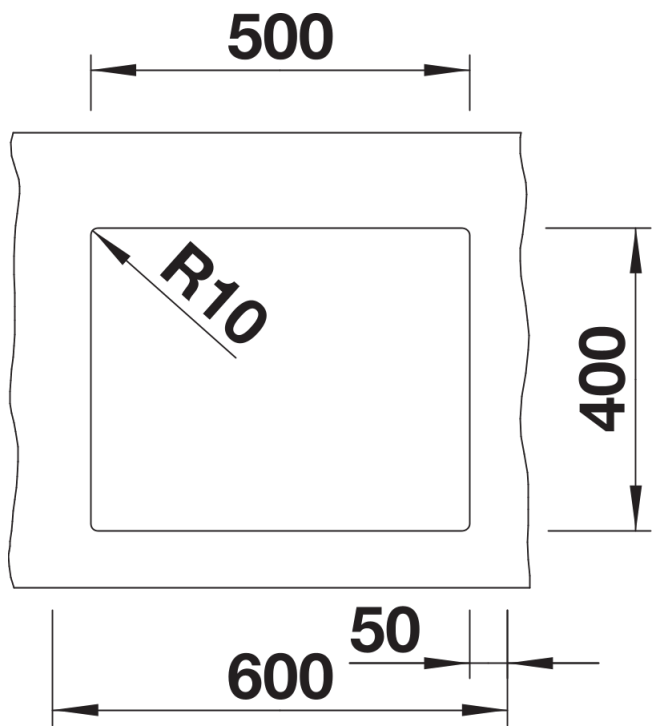

- 开孔半径：10 毫米
注意：下水组件已包含在水槽的供货范围内。连接两个单盆的下水连接管需单独订购。

供货范围

- 下水组件 带水管，3.5英寸 InFino 下水提篮，安装组件

细节

俯视图

开孔

正视图

侧视图