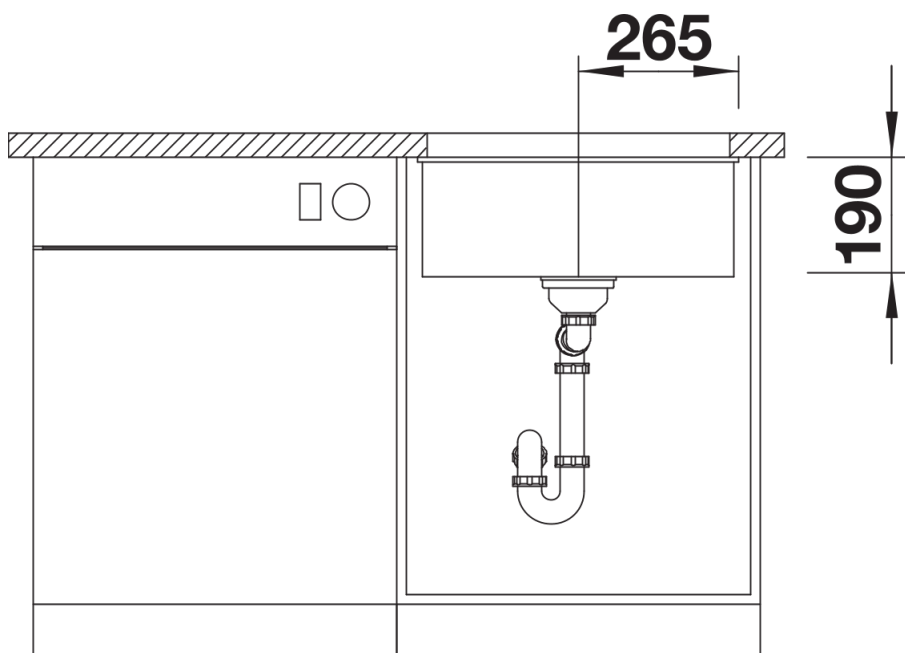

- 开孔半径：10 毫米
注意：下水组件已包含在水槽的供货范围内。连接两个单盆的下水连接管需单独订购。

供货范围

- 下水组件 带水管，3.5英寸 InFino 下水提篮，安装组件

细节

俯视图

开孔

正视图

侧视图