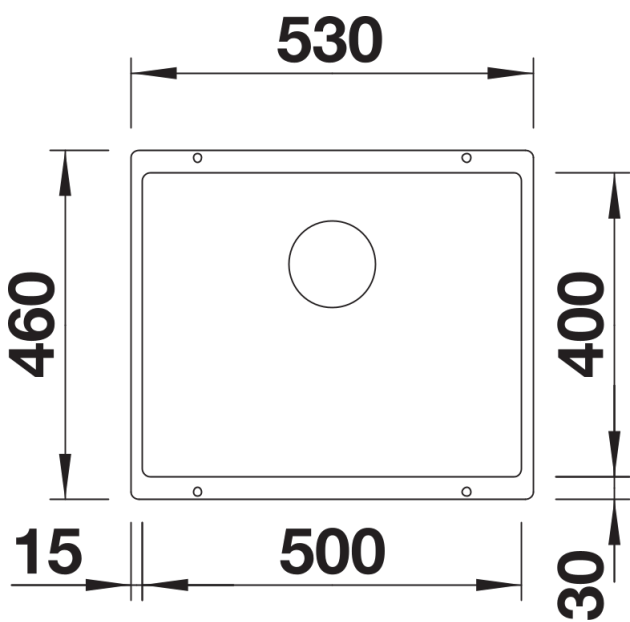

- 开孔半径：10 毫米
注意：下水组件已包含在水槽的供货范围内。连接两个单盆的下水连接管需单独订购。

供货范围

- 下水组件 带水管，3.5英寸 InFino 下水提篮，安装组件

细节

俯视图

开孔

正视图

侧视图