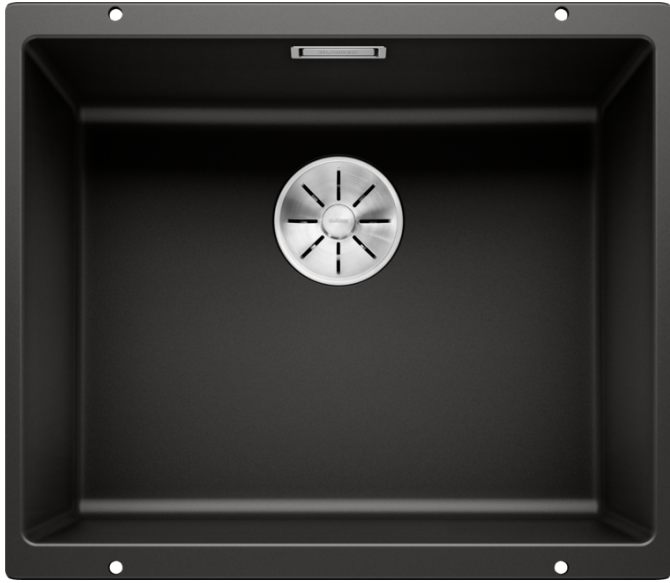

产品信息表 SUBLINE 500-U

产品货号 525995

优势

- 台下盆水槽系列，满足设计方面的高要求
- 经典永恒，线条优美
- 产品线齐全的系列，
各种规格的水槽可以满足多样的设计需求
- 配备优质配件：C-overflow 隐形溢水口和InFino
下水提篮 - 优雅嵌入且易打理
- 丰富配件可供选择

颜色

可选颜色

尊曜黑

沥青色

岩石灰色

火岩灰

白色

米雅白

浅褐色

咖啡色

花岗岩 SILGRANIT 尊曜黑

设计信息

- 开孔半径：10 毫米
注意：下水组件已包含在水槽的供货范围内。连接两个单盆的下水连接管需单独订购。

供货范围

- 下水组件 带水管，3.5英寸 InFino 下水提篮，安装组件

细节

俯视图

开孔

正视图

侧视图