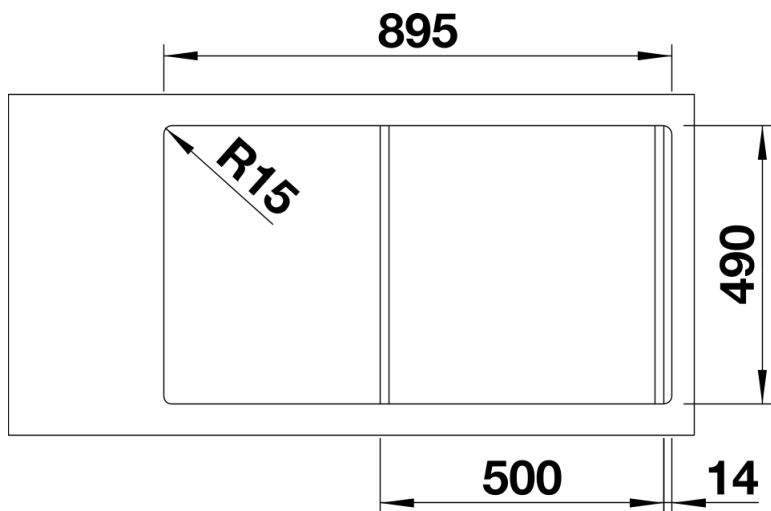

## 供货范围

---

- 白蜡木复合切菜板，下水组件 带水管，3.5英寸InFino下水提篮，配台控

## 开孔

正视图

侧视图