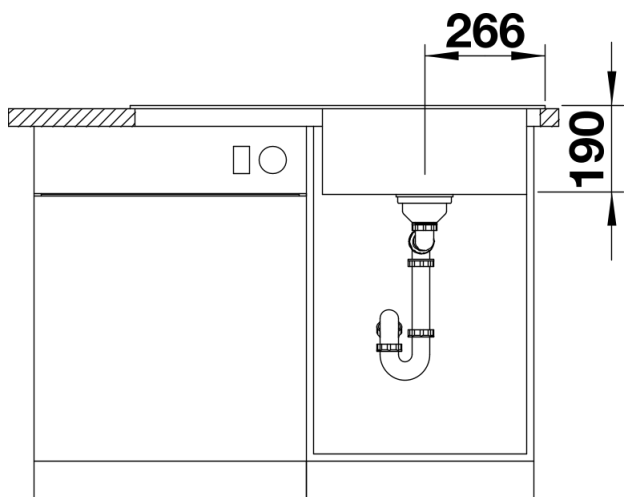

## 供货范围

---

- 白蜡木复合切菜板，下水组件 带水管，3.5英寸InFino下水提篮，配台控

## 俯视图

## 开孔

正视图

侧视图