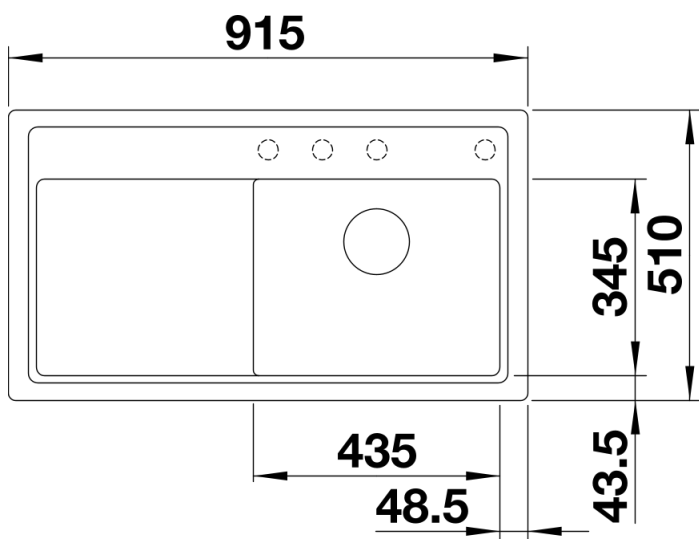

供货范围

- 白蜡木复合切菜板，下水组件 带水管，3.5英寸InFino下水提篮，配台控

细节

俯视图