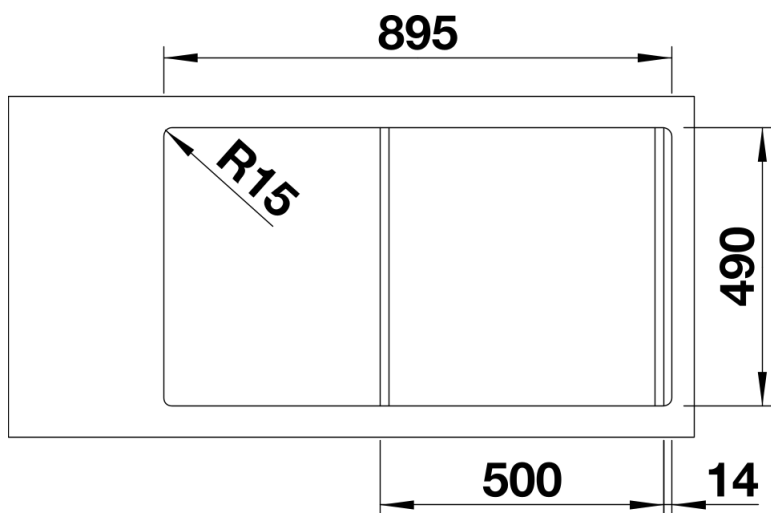

产品信息表 ZENAR 5 S

产品货号 523934

优势

- 水槽容量超大且带有宽大沥水板
- 龙头安装区域贯穿整个水槽，提供更大安装空间
- 多功能沥水板区域自然过渡到水槽区域
- 配件如切菜板可在盆内自由滑动，多功能滤水篮可以安放在水槽内任意位置
- 高贵大方，安全卫生：C-overflow隐形溢水口
- 扁平圆形边缘
- 适用于台平盆安装

颜色

花岗岩 SILGRANIT 沥青色

可选颜色

- 沥青色
- 岩石灰色
- 铝金属色
- 珍珠灰色
- 白色
- 明黄色
- 香槟色
- 浅褐色
- 深褐色
- 咖啡色

供货范围

- 下水组件 带水管，3.5英寸InFino下水提篮，配台控

细节

俯视图

开孔

正视图

侧视图