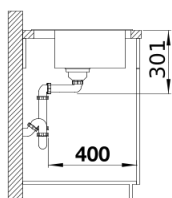

供货范围

- 下水组件 带水管，3.5英寸InFino下水提篮，配台控

细节

俯视图

开孔

正视图

侧视图