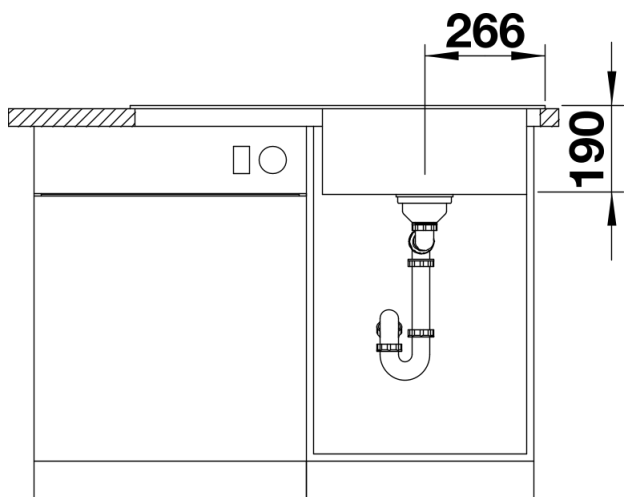

供货范围

- 下水组件 带水管，3.5英寸InFino下水提篮，配台控

细节

俯视图

开孔

正视图

侧视图