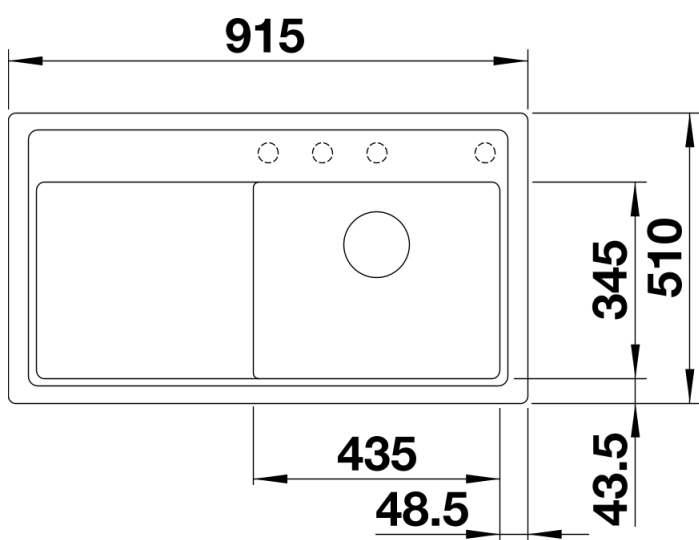

产品信息表 ZENAR 5 S

产品货号 523934

优势

- 水槽容量超大且带有宽大沥水板
- 龙头安装区域贯穿整个水槽，提供更大安装空间
- 多功能沥水板区域自然过渡到水槽区域
- 配件如切菜板可在盆内自由滑动，多功能滤水篮可以安放在水槽内任意位置
- 高贵大方，安全卫生：C-overflow隐形溢水口
- 扁平圆形边缘
- 适用于台平盆安装

颜色

花岗岩 SILGRANIT 沥青色

可选颜色

- 沥青色
- 岩石灰色
- 铝金属色
- 珍珠灰色
- 白色
- 明黄色
- 香槟色
- 浅褐色
- 深褐色
- 咖啡色

供货范围

- 下水组件 带水管，3.5英寸InFino下水提篮，配台控

细节

俯视图

开孔

正视图

侧视图