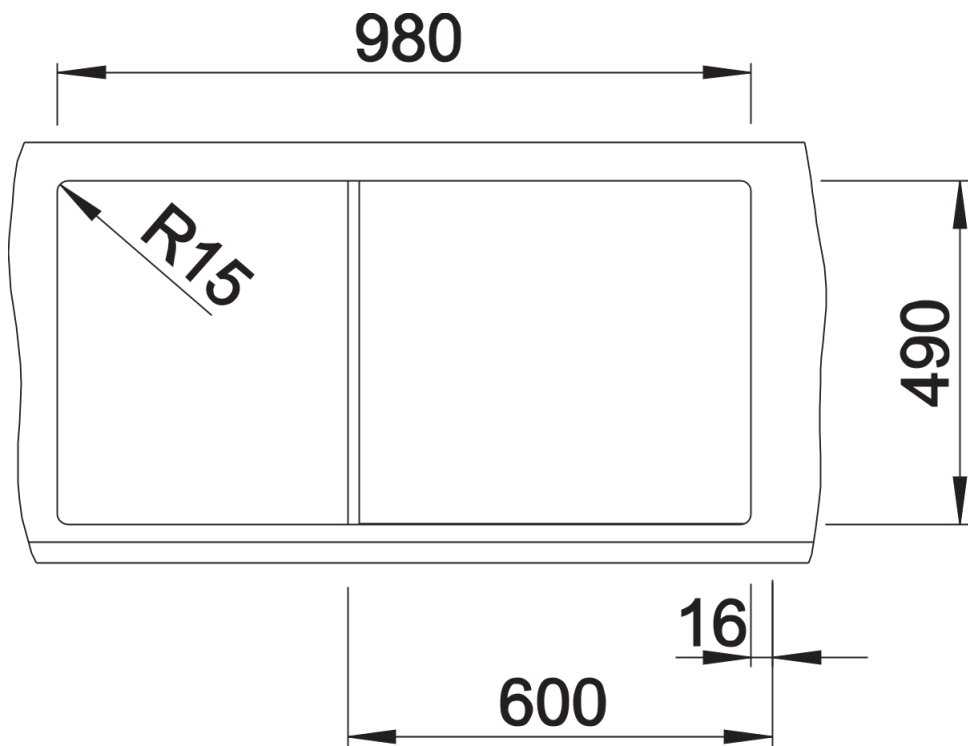

#### 可选颜色

- 沥青色
- 火岩灰
- 白色
- 浅褐色

花岗岩 SILGRANIT 沥青色

供货范围

---

- 下水组件 带水管，3.5英寸 InFino 下水提篮 配旋钮式台控

细节

---

俯视图

开孔

正视图

侧视图