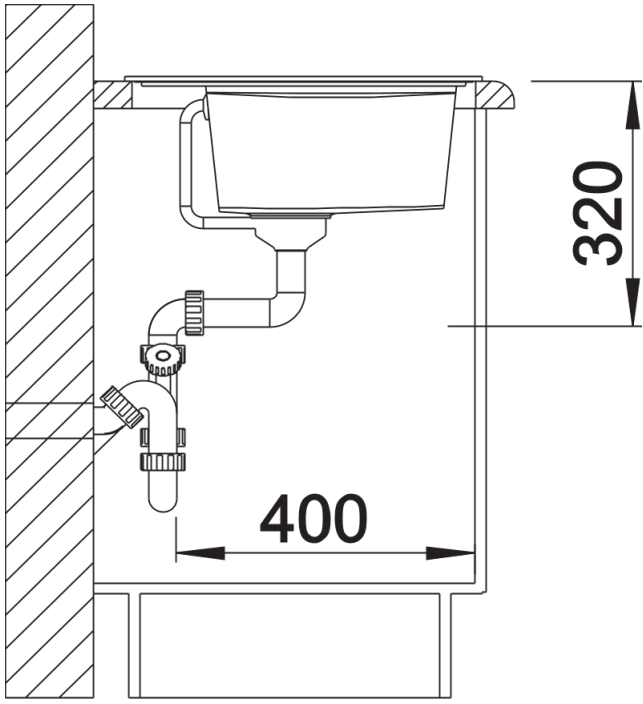

#### 可选颜色

- 沥青色
- 火岩灰
- 白色
- 浅褐色

花岗岩 SILGRANIT 沥青色

供货范围

---

- 下水组件 带水管，3.5英寸 InFino 下水提篮 配旋钮式台控

细节

---

俯视图

开孔

正视图

侧视图