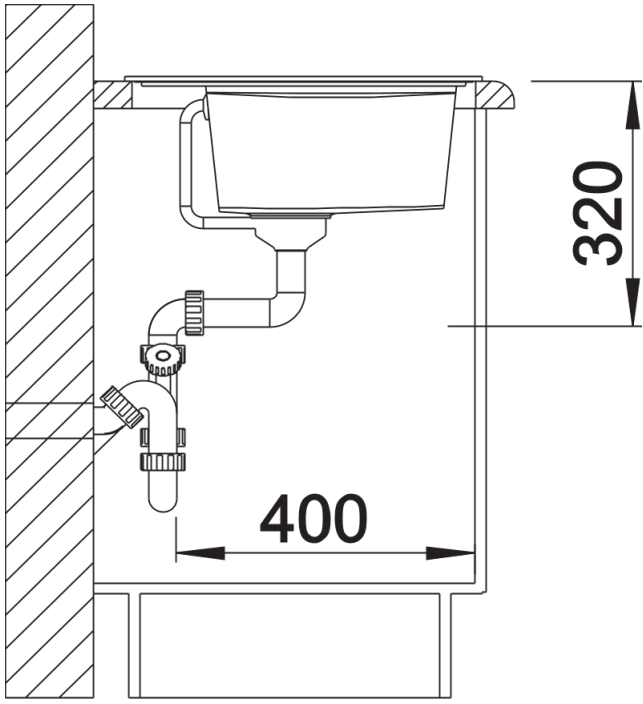

设计信息

- 采用台下式安装方式时，需使用到特殊的固定件。

供货范围

- 下水组件 带水管，3.5英寸 InFino 下水提篮 配旋钮式台控

细节

俯视图

开孔

正视图

侧视图