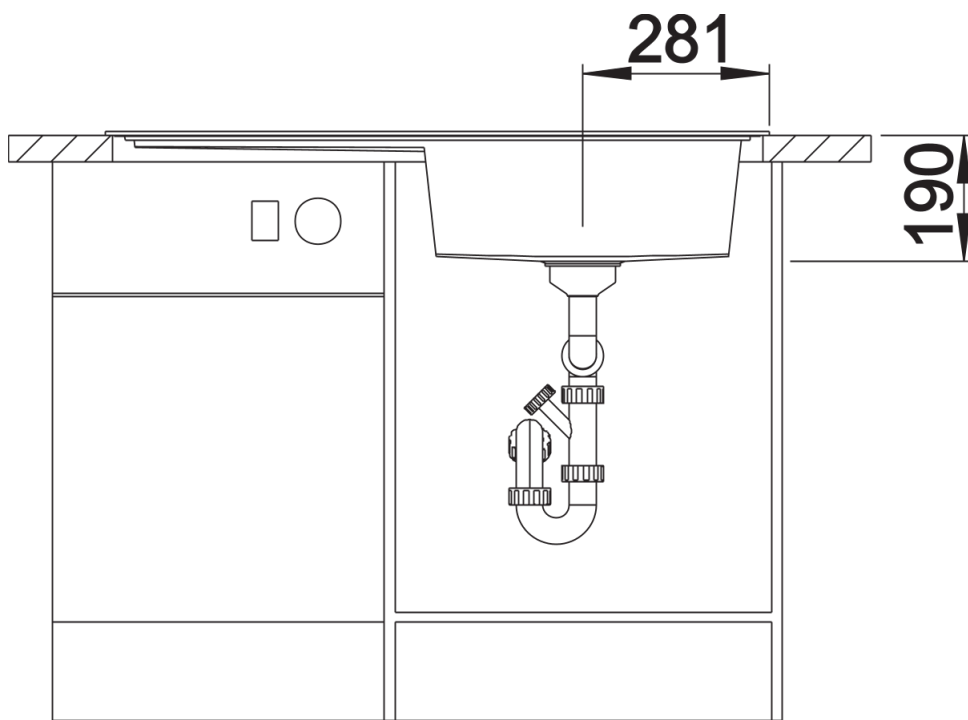

设计信息

- 采用台下式安装方式时，需使用到特殊的固定件。

供货范围

- 下水组件 带水管，3.5英寸 InFino 下水提篮 配旋钮式台控

细节

俯视图

开孔

正视图

侧视图