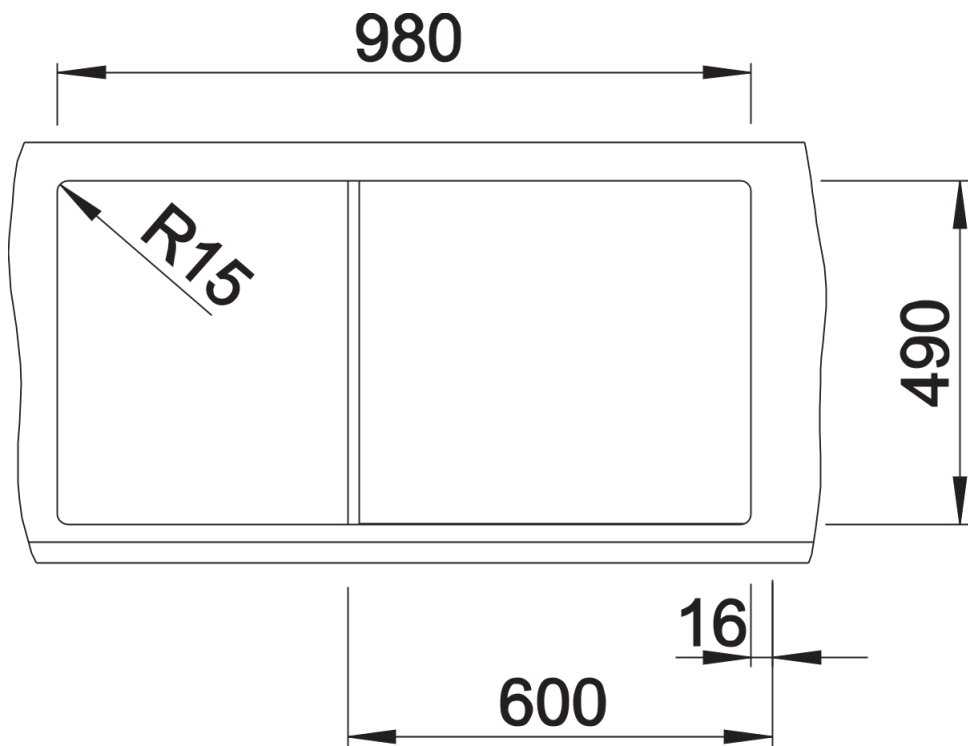

设计信息

- 采用台下式安装方式时，需使用到特殊的固定件。

供货范围

- 下水组件 带水管，3.5英寸 InFino 下水提篮 配旋钮式台控

细节

俯视图

开孔

正视图

侧视图