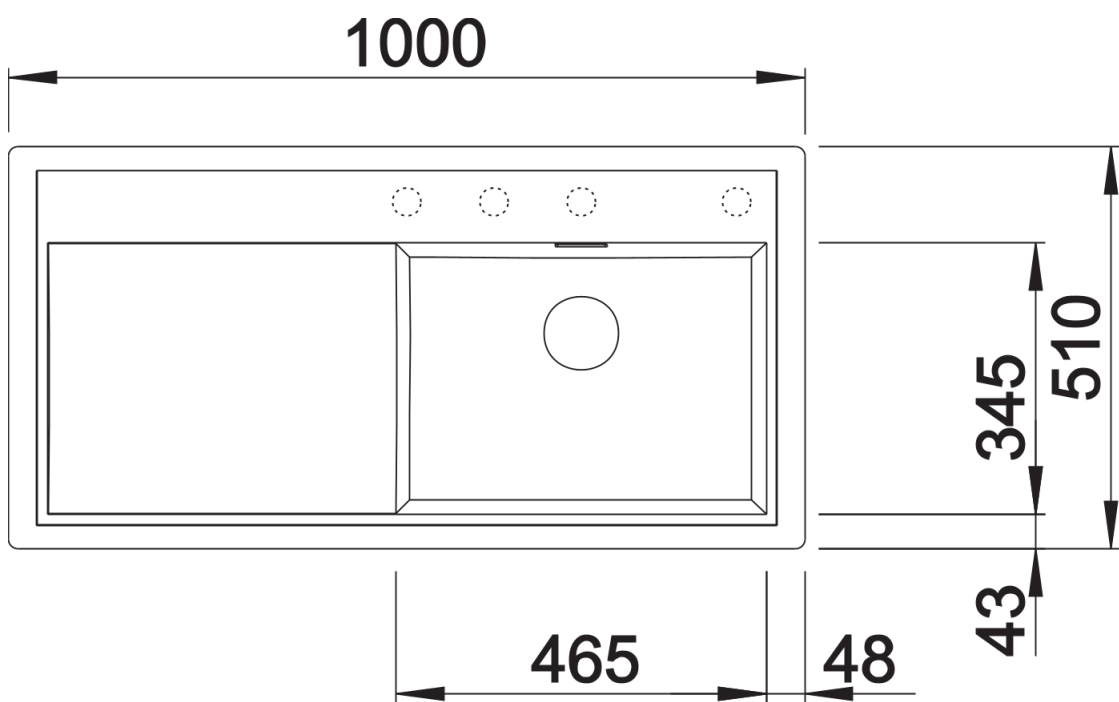

#### 可选颜色

- 沥青色
- 火岩灰
- 白色
- 浅褐色

花岗岩 SILGRANIT 沥青色

供货范围

---

- 下水组件 带水管，3.5英寸 InFino 下水提篮 配旋钮式台控

细节

---

俯视图

开孔

正视图

侧视图