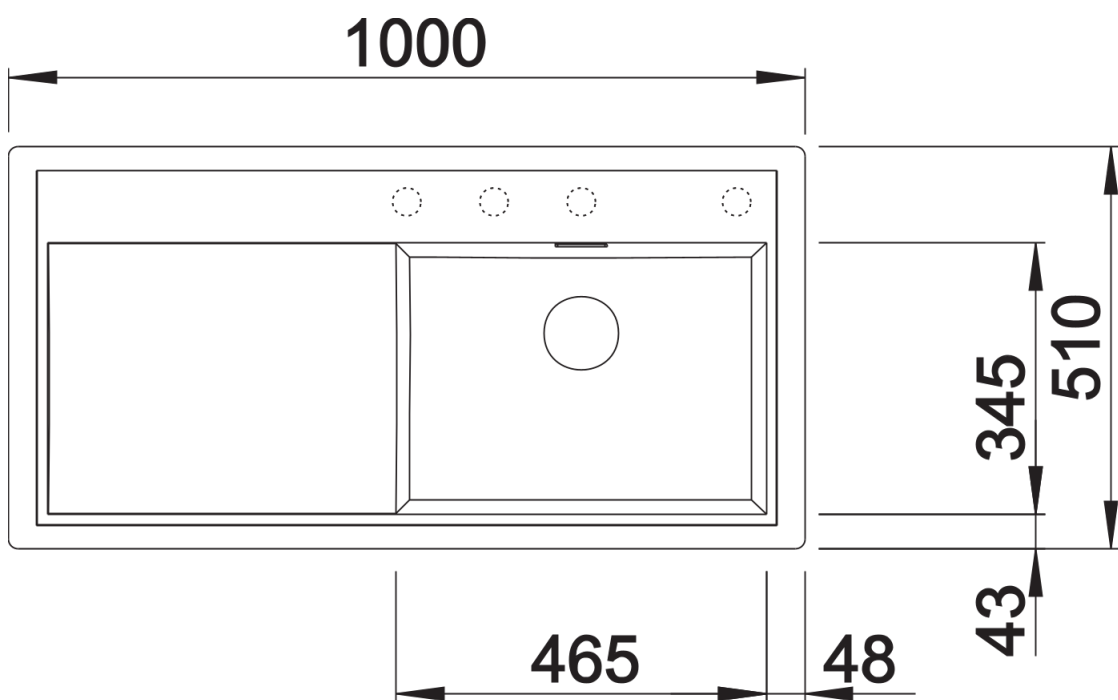

产品信息表 ZENAR XL 6 S

产品货号 523964

优势

- 水槽容量超大且带有宽大沥水板
- 龙头安装区域贯穿整个水槽，提供更大安装空间
- 沥水板与水槽之间的过渡自然流畅
- 可选的功能配件
- 配备优质配件：旋钮式台控、C-overflow
隐形溢水口和InFino 下水提篮 - 优雅嵌入且易打理

颜色

可选颜色

- 沥青色
- 火岩灰
- 铝金属色
- 白色
- 浅褐色

花岗岩 SILGRANIT 沥青色

设计信息

- 采用台下式安装方式时，需使用到特殊的固定件。

供货范围

- 下水组件 带水管，3.5英寸 InFino 下水提篮 配旋钮式台控

细节

俯视图

开孔

正视图

侧视图