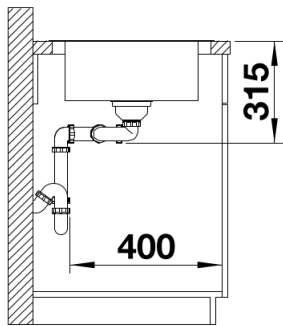

## 产品信息表 DINAS 8 S

产品货号 523376

优势

---

- 和谐而经典的设计
- 大容量双盆水槽
- 实用性强的沥水板
- 盆可左右对换
- 3.5英寸提篮

正视图

侧视图