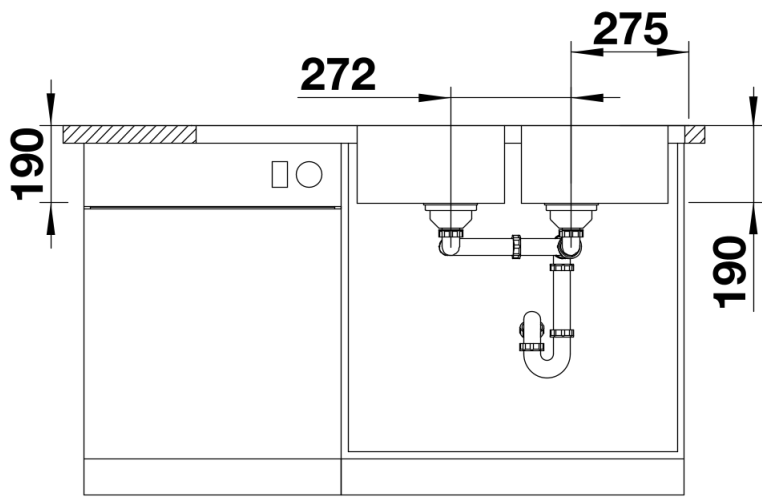

## 产品信息表 DINAS 8 S

产品货号 523376

优势

---

- 和谐而经典的设计
- 大容量双盆水槽
- 实用性强的沥水板
- 盆可左右对换
- 3.5英寸提篮

正视图

侧视图