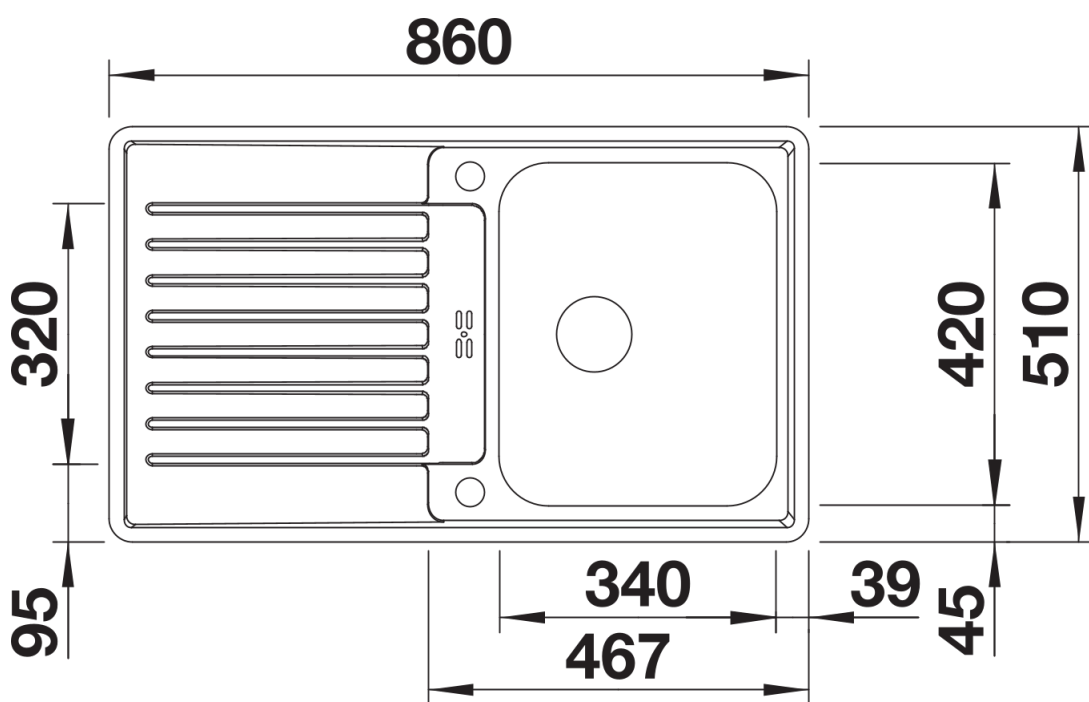

### 优势

---

- 和谐、经典的外观设计：水槽外观轮廓清晰
- IF扁平边缘水槽，适合台平式或台上式安装
- 主槽水槽空间宽大，多功能沥水篮可直接搁置在水槽上
- 盆可左右对换
- 实用的沥水板
- 丰富配件可供选择
- InFino 下水提篮 – 优雅嵌入且易打理

## 供货范围

---

- 下水组件 带水管，3.5英寸 InFino 下水提篮 配旋钮式台控

## 细节

---

俯视图

开孔

正视图

侧视图