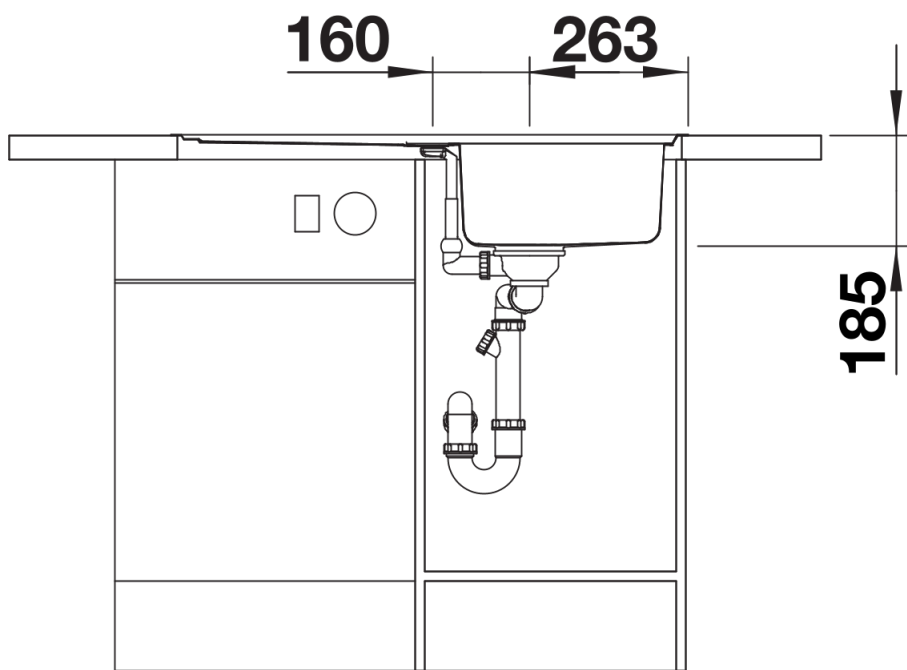

## 供货范围

---

- 下水组件 带水管，3.5英寸 InFino 下水提篮 配旋钮式台控

## 细节

---

俯视图

开孔

正视图

侧视图