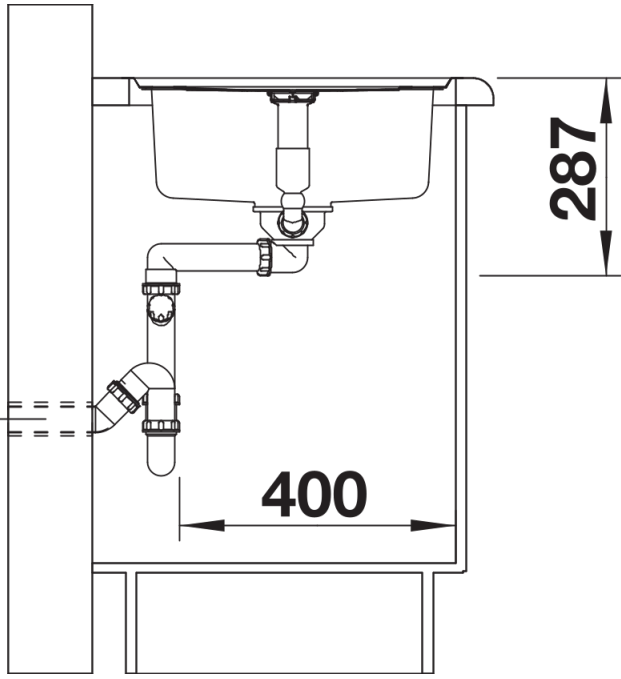

## 供货范围

---

- 下水组件 带水管，3.5英寸 InFino 下水提篮 配旋钮式台控

## 细节

---

俯视图

开孔

正视图

侧视图