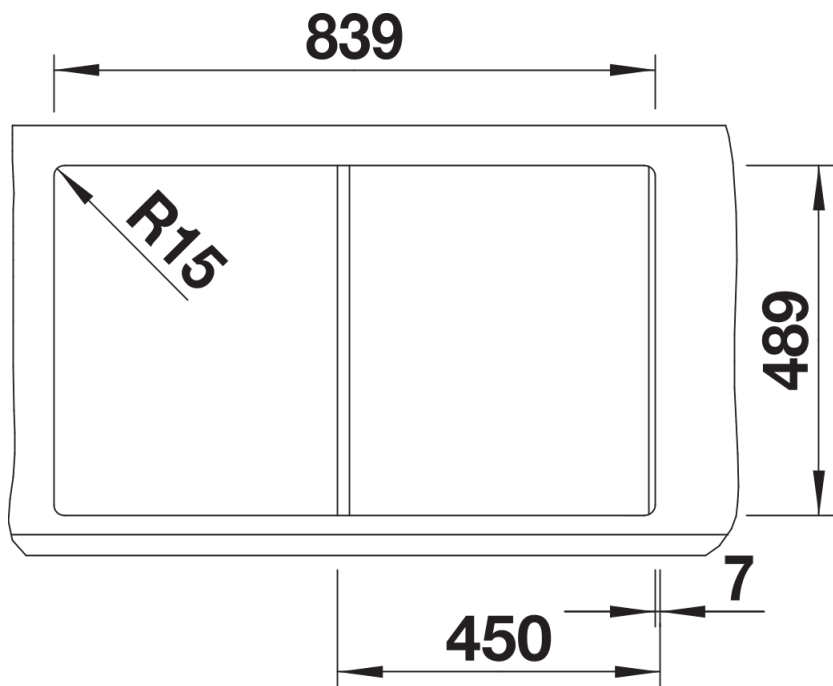

### 优势

---

- 和谐、经典的外观设计：水槽外观轮廓清晰
- IF扁平边缘水槽，适合台平式或台上式安装
- 主槽水槽空间宽大，多功能沥水篮可直接搁置在水槽上
- 盆可左右对换
- 实用的沥水板
- 丰富配件可供选择
- InFino 下水提篮 – 优雅嵌入且易打理

## 供货范围

---

- 下水组件 带水管，3.5英寸 InFino 下水提篮 配旋钮式台控

## 细节

---

俯视图

开孔

正视图

侧视图