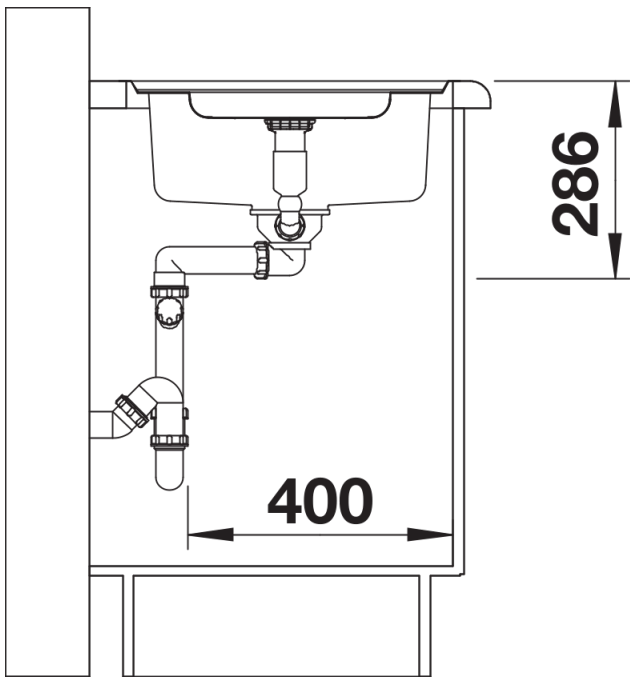

产品信息表 CLASSIC Pro 5 S-IF

产品货号 523663

优势

- 和谐、经典的外观设计：水槽外观轮廓清晰
- IF扁平水槽边缘，适合台平式或台上式安装
- 主槽空间宽大，多功能沥水盆可直接挂在主槽上
- 盆可左右对换
- 功能实用的沥水区域，配套有不锈钢沥水盆
- 丰富配件可供选择
- InFino 下水提篮 – 优雅嵌入且易打理

供货范围

- 不锈钢沥水盆，下水组件 带水管，3.5英寸 InFino 下水提篮，配旋钮式台控

细节

俯视图

开孔

正视图

侧视图