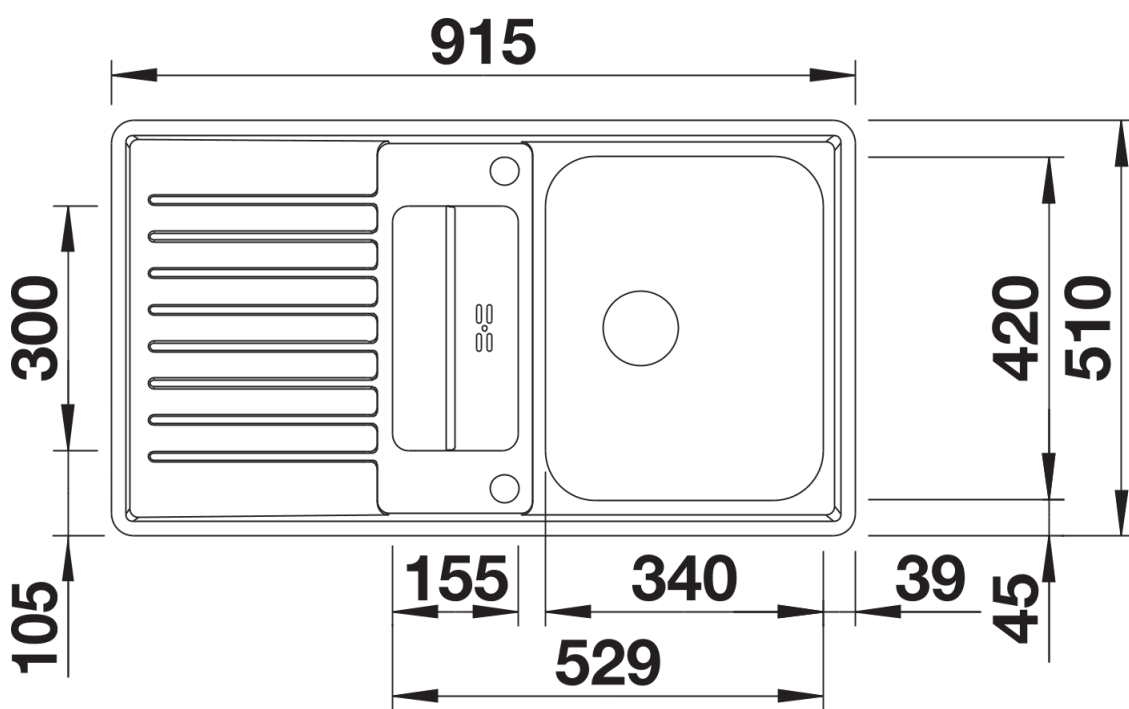

产品信息表 CLASSIC Pro 5 S-IF

产品货号 523663

优势

- 和谐、经典的外观设计：水槽外观轮廓清晰
- IF扁平水槽边缘，适合台平式或台上式安装
- 主槽空间宽大，多功能沥水盆可直接挂在主槽上
- 盆可左右对换
- 功能实用的沥水区域，配套有不锈钢沥水盆
- 丰富配件可供选择
- InFino 下水提篮 – 优雅嵌入且易打理

供货范围

- 不锈钢沥水盆，下水组件 带水管，3.5英寸 InFino 下水提篮，配旋钮式台控

细节

俯视图

开孔

正视图

侧视图