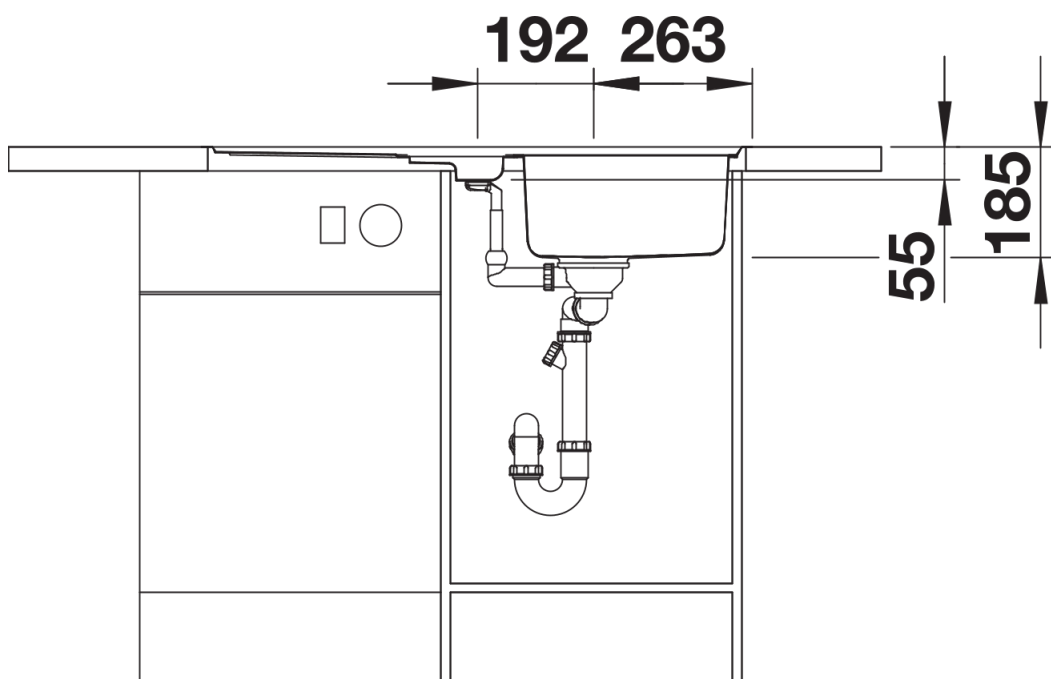

产品信息表 CLASSIC Pro 5 S-IF

产品货号 523663

优势

- 和谐、经典的外观设计：水槽外观轮廓清晰
- IF扁平水槽边缘，适合台平式或台上式安装
- 主槽空间宽大，多功能沥水盆可直接挂在主槽上
- 盆可左右对换
- 功能实用的沥水区域，配套有不锈钢沥水盆
- 丰富配件可供选择
- InFino 下水提篮 – 优雅嵌入且易打理

供货范围

- 不锈钢沥水盆，下水组件 带水管，3.5英寸 InFino 下水提篮，配旋钮式台控

细节

俯视图

开孔

正视图

侧视图