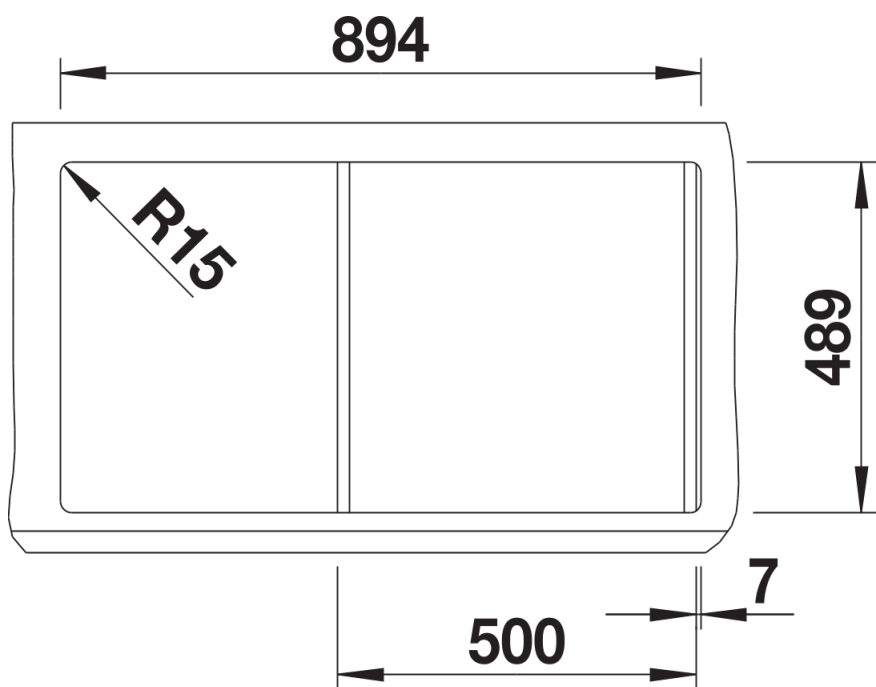

产品信息表 CLASSIC Pro 5 S-IF

产品货号 523663

优势

- 和谐、经典的外观设计：水槽外观轮廓清晰
- IF扁平水槽边缘，适合台平式或台上式安装
- 主槽空间宽大，多功能沥水盆可直接挂在主槽上
- 盆可左右对换
- 功能实用的沥水区域，配套有不锈钢沥水盆
- 丰富配件可供选择
- InFino 下水提篮 – 优雅嵌入且易打理

供货范围

- 不锈钢沥水盆，下水组件 带水管，3.5英寸 InFino 下水提篮，配旋钮式台控

细节

俯视图

开孔

正视图

侧视图