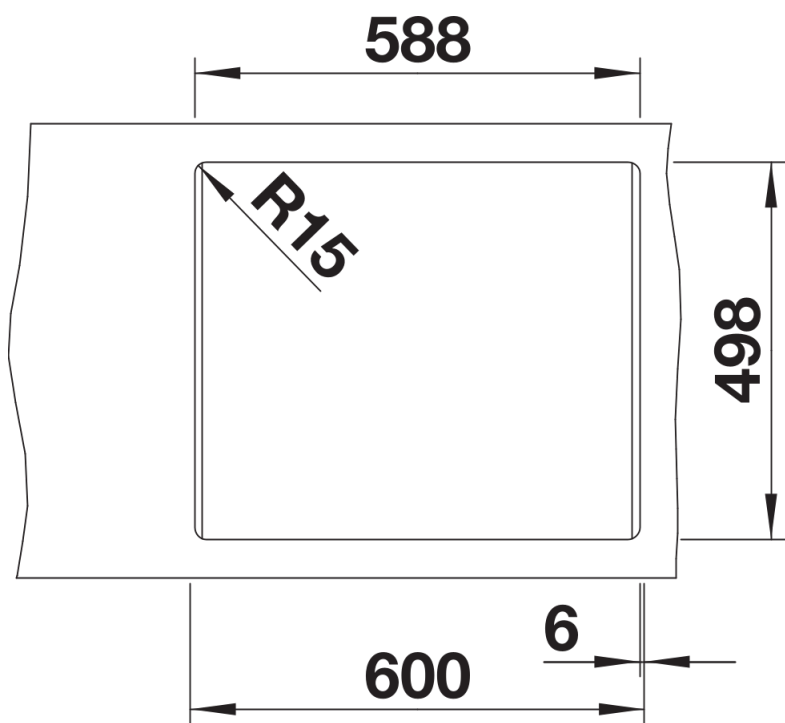

Datový list produktu ETAGON 6

Č. pol. 525889

Přednost

- Velkorysý etážový dřez s dalšími funkcemi
- Integrovaný stupínek poskytuje funkční plochu navíc
- Inovativní koncepce systému s mnohostranně využitelnými pojezdy ETAGON
- Vysoce kvalitní výbava se skrytým přepadem C–overflow a odtokovým systémem InFino – elegantně zabudované, s obzvlášť snadnou údržbou
- Horní montáž s elegantním nízkoprofilovým okrajem a průběžnou plochou pro baterii

Barvy

Dostupné barvy

- černá
- antracit
- šedá skála
- šedá vulkán
- bílá
- bílá soft
- tartufo
- kávová

SILGRANIT černá

Obsah dodávky

2 x ETAGON nerezové pojezdy, odtoková sada s prostorově úspornou trubicou, sítkový ventil InFino 3 1/2" sexcentrickým ovládním výpusti (táhlo)

234164 - 2 x ETAGON nerezové pojezdy

Detaily

Dohled

Výřez

Čelní pohled

Pohled ze strany