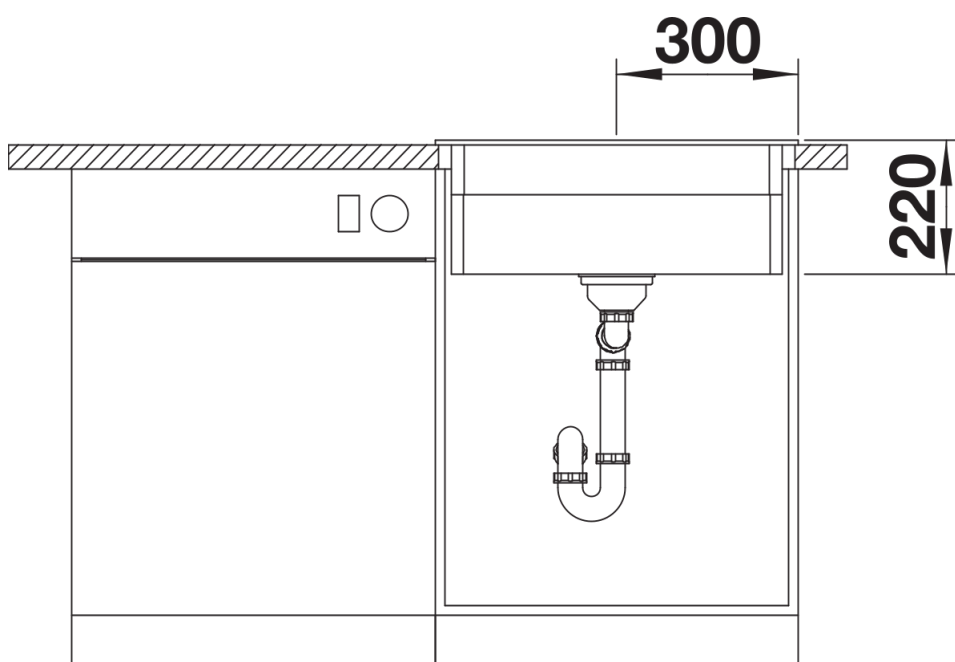

Datový list produktu ETAGON 6

Č. pol. 525889

Přednost

- Velkorysý etážový dřez s dalšími funkcemi
- Integrovaný stupínek poskytuje funkční plochu navíc
- Inovativní koncepce systému s mnohostranně využitelnými pojezdy ETAGON
- Vysoce kvalitní výbava se skrytým přepadem C–overflow a odtokovým systémem InFino – elegantně zabudované, s obzvlášť snadnou údržbou
- Horní montáž s elegantním nízkoprofilovým okrajem a průběžnou plochou pro baterii

234164 - 2 x ETAGON nerezové pojezdy

Detaily

Dohled

Výřez

Čelní pohled

Pohled ze strany