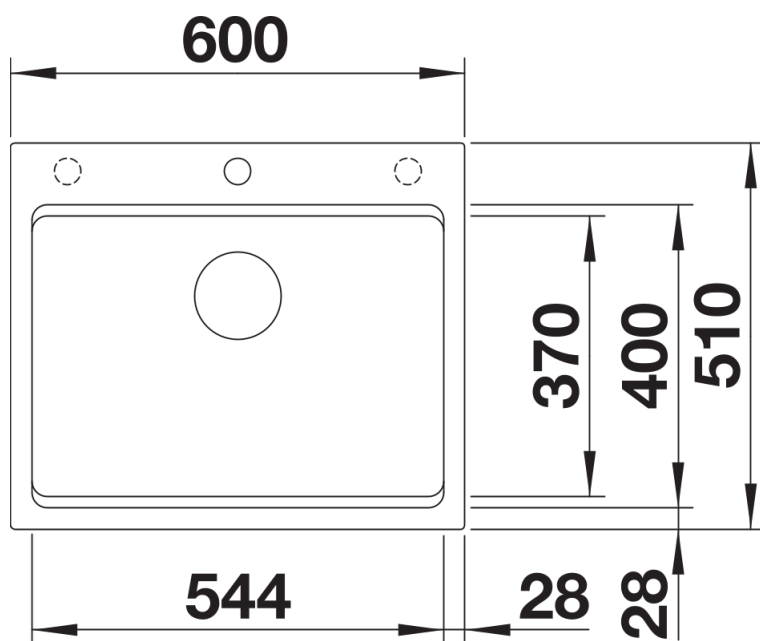

Datový list produktu ETAGON 6

Č. pol. 525889

Přednost

- Velkorysý etážový dřez s dalšími funkcemi
- Integrovaný stupínek poskytuje funkční plochu navíc
- Inovativní koncepce systému s mnohostranně využitelnými pojezdy ETAGON
- Vysoce kvalitní výbava se skrytým přepadem C–overflow a odtokovým systémem InFino – elegantně zabudované, s obzvlášť snadnou údržbou
- Horní montáž s elegantním nízkoprofilovým okrajem a průběžnou plochou pro baterii

234164 - 2 x ETAGON nerezové pojezdy

Detaily

Dohled

Výřez

Čelní pohled

Pohled ze strany