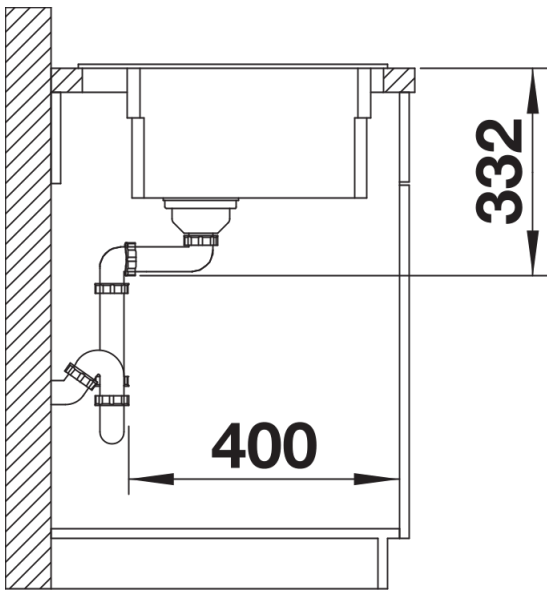

## Obsah dodávky

---

- 2 x ETAGON nerezové pojezdy
- odtoková armatura s&nbsp;prostorově úspornou trubkou
- sítkový ventil InFino 3 ½" s&nbsp;integrováním ovládáním výpusti (táhlo)

234164 - dva pojezdy ETAGON

## Detaily

---

Dohled

Výřez

Čelní pohled

Pohled ze strany