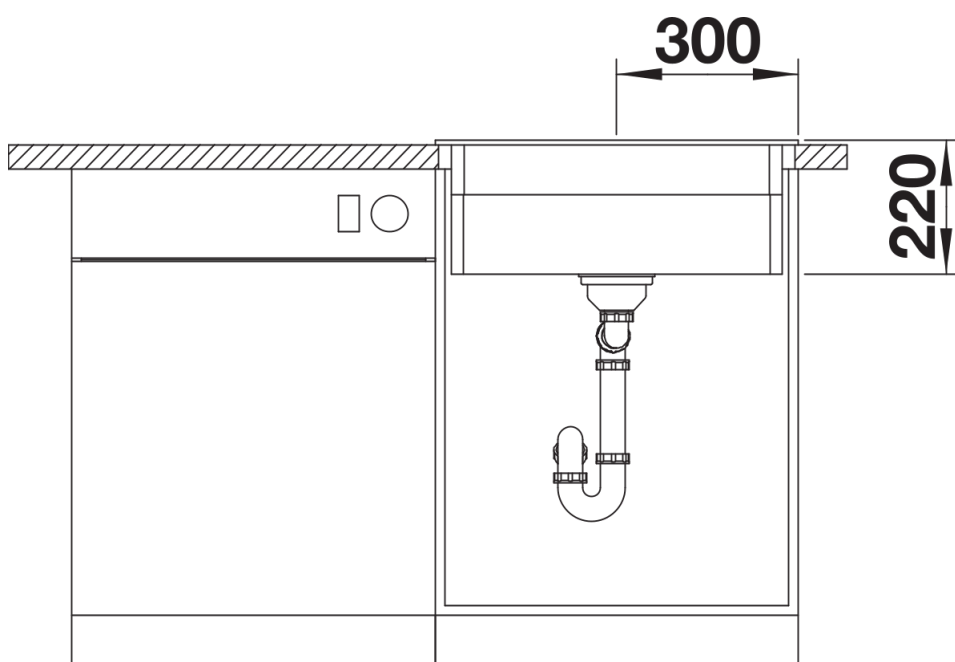

## Obsah dodávky

---

- 2 x ETAGON nerezové pojezdy
- odtoková armatura s&nbsp;prostorově úspornou trubkou
- sítkový ventil InFino 3 ½" s&nbsp;integrováním ovládáním výpusti (táhlo)

234164 - dva pojezdy ETAGON

## Detaily

---

Dohled

Výřez

Čelní pohled

Pohled ze strany