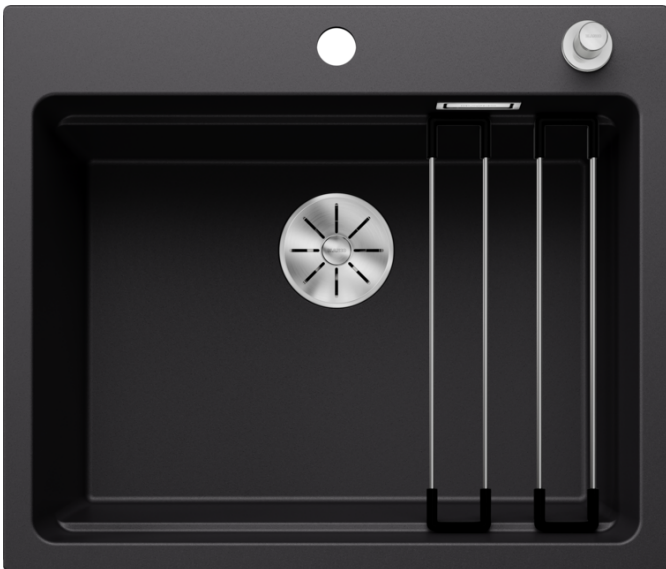

Datový list produktu ETAGON 6

Č. pol. 525889

Přednost

- Velkorysý etážový dřez s dalšími funkcemi
- Integrovaný stupínek poskytuje funkční plochu navíc
- Inovativní koncepce systému s mnohostranně využitelnými pojezdy ETAGON
- Vysoce kvalitní výbava se skrytým přepadem C–overflow a odtokovým systémem InFino – elegantně zabudované, s obzvlášť snadnou údržbou
- Horní montáž s elegantním nízkoprofilovým okrajem a průběžnou plochou pro baterii

Barvy

Dostupné barvy

- černá
- antracit
- šedá skála
- šedá vulkán
- bílá
- bílá soft
- tartufo
- kávová

SILGRANIT černá

Obsah dodávky

2 x ETAGON nerezové pojezdy, odtoková sada s prostorově úspornou trubicou, sítkový ventil InFino 3 1/2" sexcentrickým ovládním výpusti (táhlo)

234164 - 2 x ETAGON nerezové pojezdy

Detaily

Dohled

Výřez

Čelní pohled

Pohled ze strany