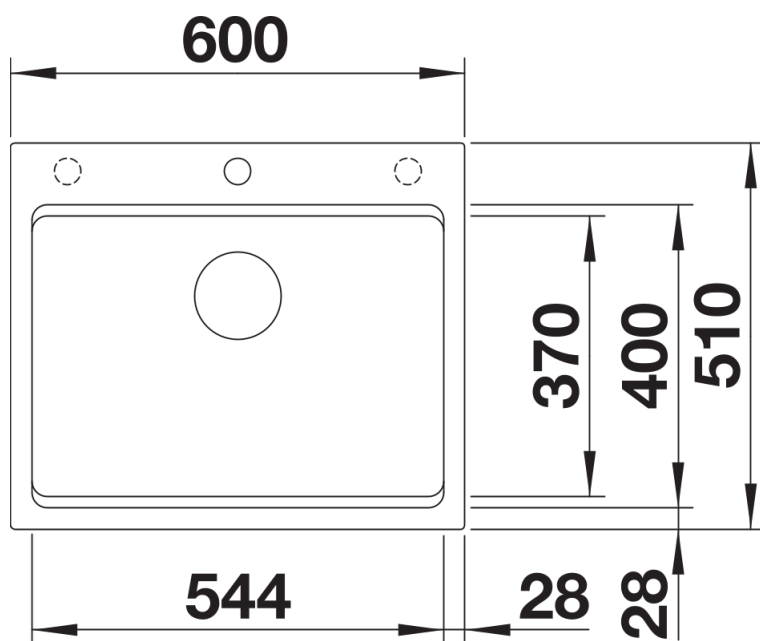

## Obsah dodávky

---

- 2 x ETAGON nerezové pojezdy
- odtoková armatura s&nbsp;prostorově úspornou trubkou
- sítkový ventil InFino 3 ½" s&nbsp;integrováním ovládáním výpusti (táhlo)

234164 - dva pojezdy ETAGON

## Detaily

---

Dohled

Výřez

Čelní pohled

Pohled ze strany