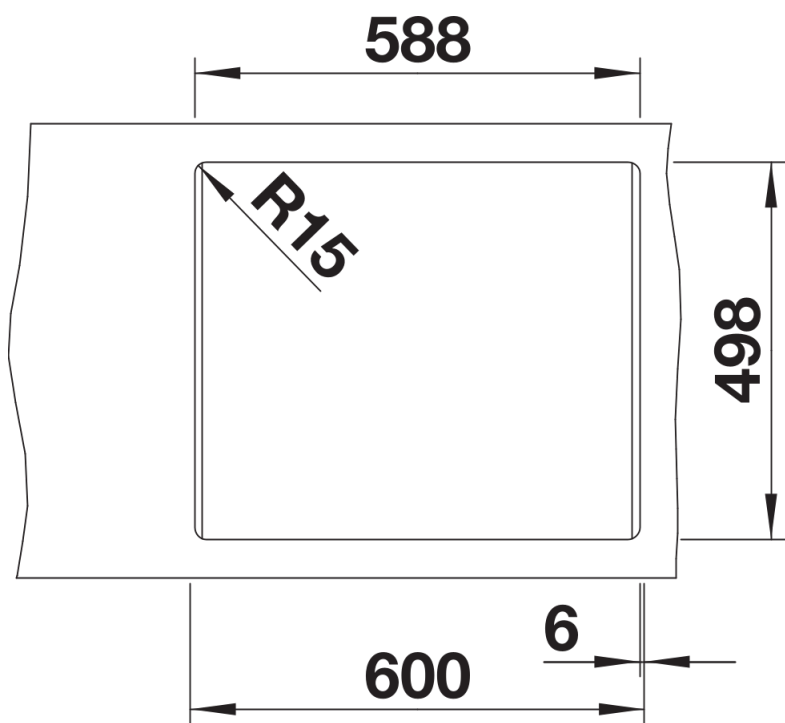

## Obsah dodávky

---

- 2 x ETAGON nerezové pojezdy
- odtoková armatura s&nbsp;prostorově úspornou trubkou
- sítkový ventil InFino 3 ½" s&nbsp;integrováním ovládáním výpusti (táhlo)

234164 - dva pojezdy ETAGON

## Detaily

---

Dohled

Výřez

Čelní pohled

Pohled ze strany