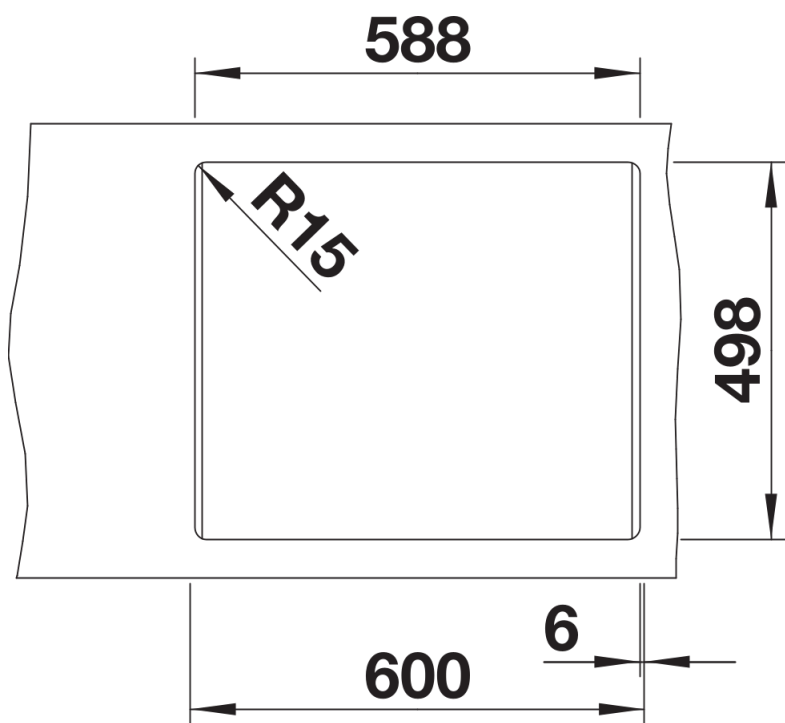

## Obsah dodávky

---

- 2 x ETAGON nerezové pojezdy
- odtoková armatura s prostorově úspornou trubkou
- sítkový ventil InFino 3 ½"

234164 - dva pojezdy ETAGON

## Detaily

---

Dohled

Výřez

Čelní pohled

Pohled ze strany