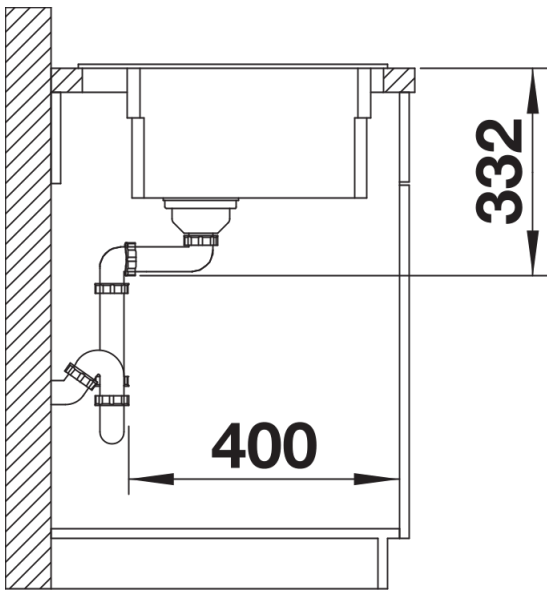

## Obsah dodávky

---

- 2 x ETAGON nerezové pojezdy
- odtoková armatura s prostorově úspornou trubkou
- sítkový ventil InFino 3 ½"

234164 - dva pojezdy ETAGON

## Detaily

---

Dohled

Výřez

Čelní pohled

Pohled ze strany