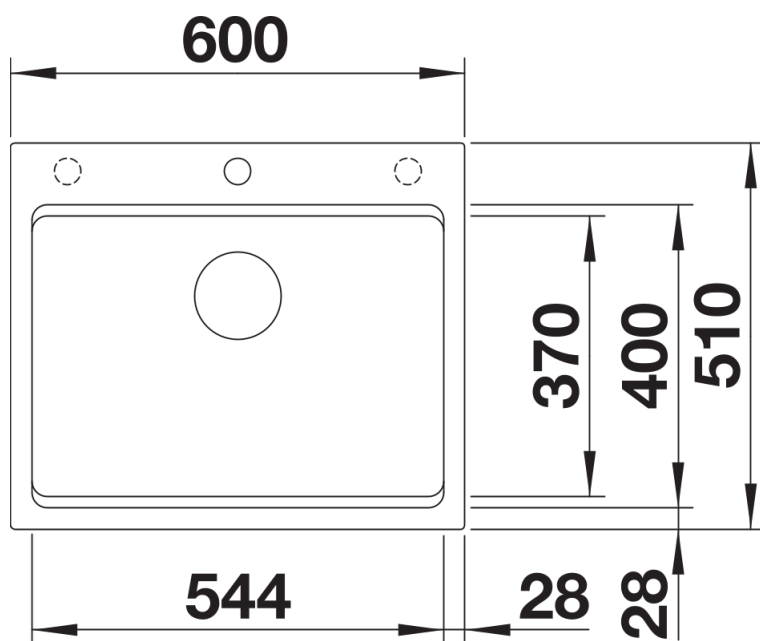

## Obsah dodávky

---

- 2 x ETAGON nerezové pojezdy
- odtoková armatura s prostorově úspornou trubkou
- sítkový ventil InFino 3 ½"

234164 - dva pojezdy ETAGON

## Detaily

---

Dohled

Výřez

Čelní pohled

Pohled ze strany