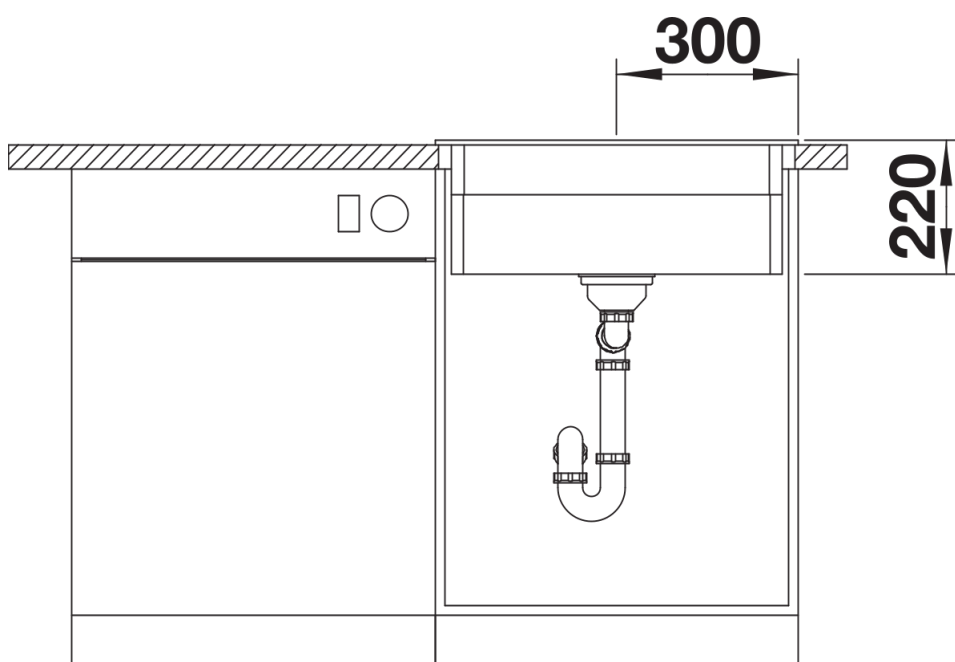

## Obsah dodávky

---

- 2 x ETAGON nerezové pojezdy
- odtoková armatura s prostorově úspornou trubkou
- sítkový ventil InFino 3 ½"

234164 - dva pojezdy ETAGON

## Detaily

---

Dohled

Výřez

Čelní pohled

Pohled ze strany