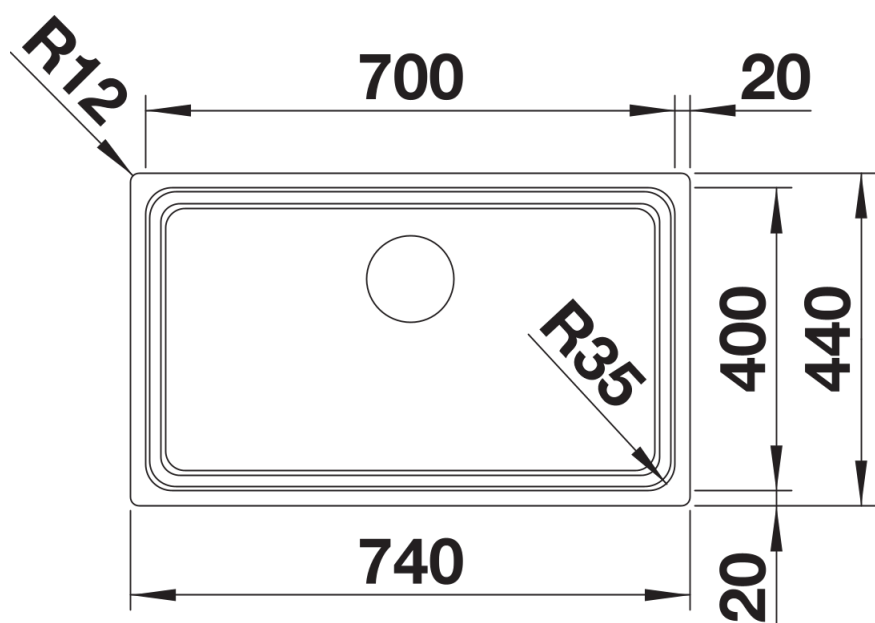

Datový list produktu ETAGON 700-U

Č. pol. 524270

Přednost

- Velkorysý etážový dřez s dalšími funkcemi
- Integrovaný stupínek poskytuje funkční plochu navíc
- Inovativní koncepce systému s mnohostranně využitelnými pojezdy ETAGON
- Vysoce kvalitní výbava se skrytým přepadem C–overflow a odtokovým systémem InFino – elegantně zabudované, obzvláště snadné na údržbu

Obsah dodávky

- 2 x ETAGON nerezové pojezdy
- odtoková armatura s prostorově úspornou trubkou
- sítkový ventil InFino 3 1/2"
- přípeňovací sada

234164 - dva pojezdy ETAGON

Detaily

Dohled

Výřez

Čelní pohled

Pohled ze strany