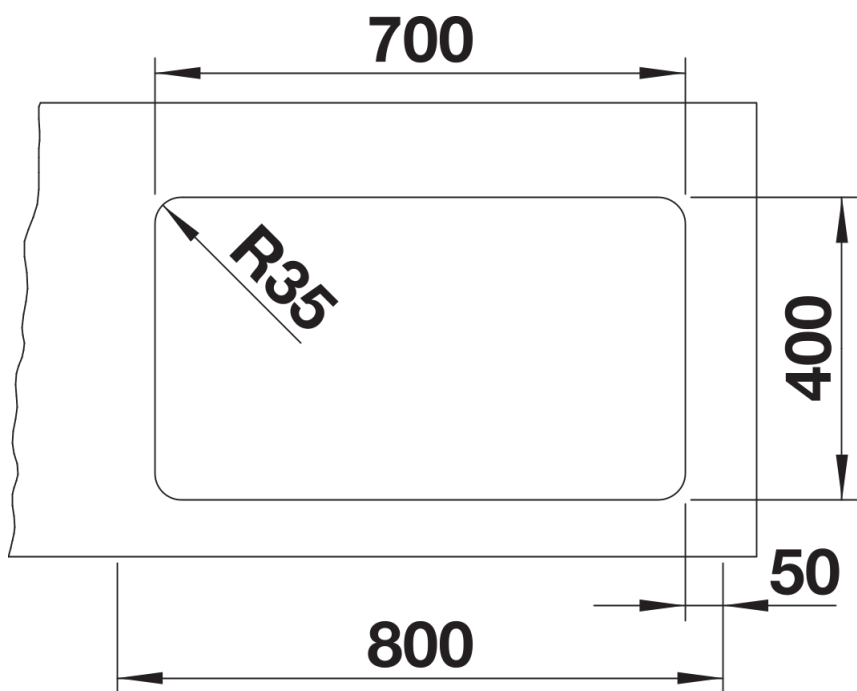

Datový list produktu ETAGON 700-U

Č. pol. 524270

Přednost

- Velkorysý etážový dřez s dalšími funkcemi
- Integrovaný stupínek poskytuje funkční plochu navíc
- Inovativní koncepce systému s mnohostranně využitelnými pojezdy ETAGON
- Vysoce kvalitní výbava se skrytým přepadem C–overflow a odtokovým systémem InFino – elegantně zabudované, obzvláště snadné na údržbu

Obsah dodávky

- 2 x ETAGON nerezové pojezdy
- odtoková armatura s prostorově úspornou trubkou
- sítkový ventil InFino 3 1/2"
- přípeňovací sada

234164 - dva pojezdy ETAGON

Detaily

Dohled

Výřez

Čelní pohled

Pohled ze strany