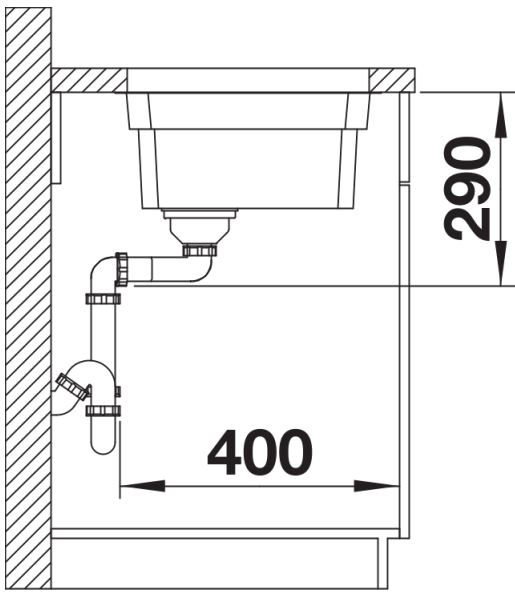

Datový list produktu ETAGON 700-U

Č. pol. 524270

Přednost

- Velkorysý etážový dřez s dalšími funkcemi
- Integrovaný stupínek poskytuje funkční plochu navíc
- Inovativní koncepce systému s mnohostranně využitelnými pojezdy ETAGON
- Vysoce kvalitní výbava se skrytým přepadem C–overflow a odtokovým systémem InFino – elegantně zabudované, obzvláště snadné na údržbu

Obsah dodávky

- 2 x ETAGON nerezové pojezdy
- odtoková armatura s prostorově úspornou trubkou
- sítkový ventil InFino 3 1/2"
- přípeňovací sada

234164 - dva pojezdy ETAGON

Detaily

Dohled

Výřez

Čelní pohled

Pohled ze strany