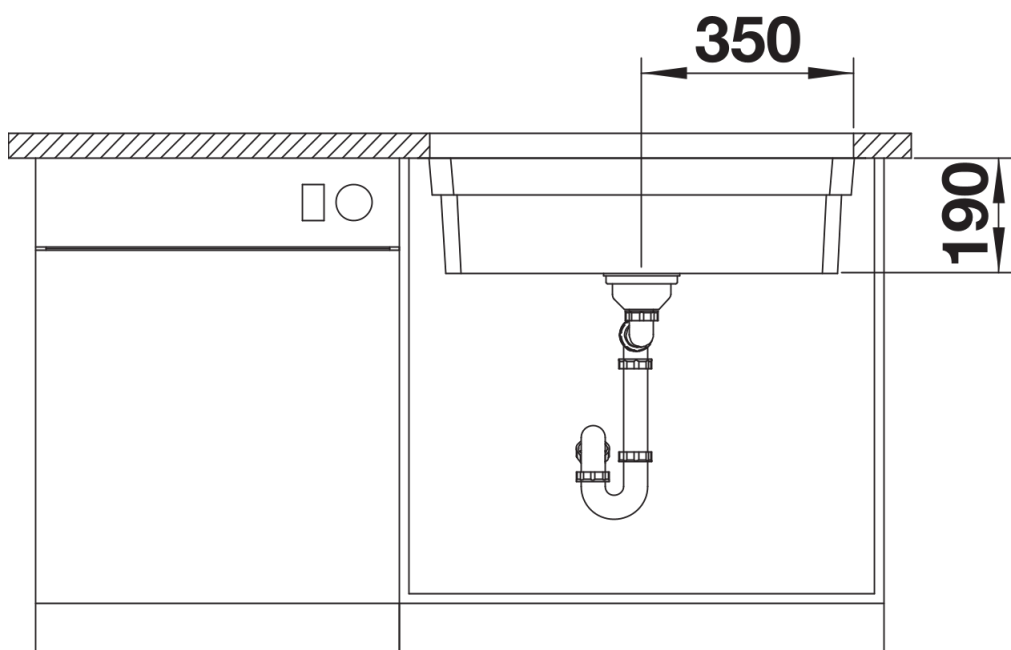

Datový list produktu ETAGON 700-U

Č. pol. 524270

Přednost

- Velkorysý etážový dřez s dalšími funkcemi
- Integrovaný stupínek poskytuje funkční plochu navíc
- Inovativní koncepce systému s mnohostranně využitelnými pojezdy ETAGON
- Vysoce kvalitní výbava se skrytým přepadem C–overflow a odtokovým systémem InFino – elegantně zabudované, obzvláště snadné na údržbu

Obsah dodávky

- 2 x ETAGON nerezové pojezdy
- odtoková armatura s prostorově úspornou trubkou
- sítkový ventil InFino 3 1/2"
- přípeňovací sada

234164 - dva pojezdy ETAGON

Detaily

Dohled

Výřez

Čelní pohled

Pohled ze strany