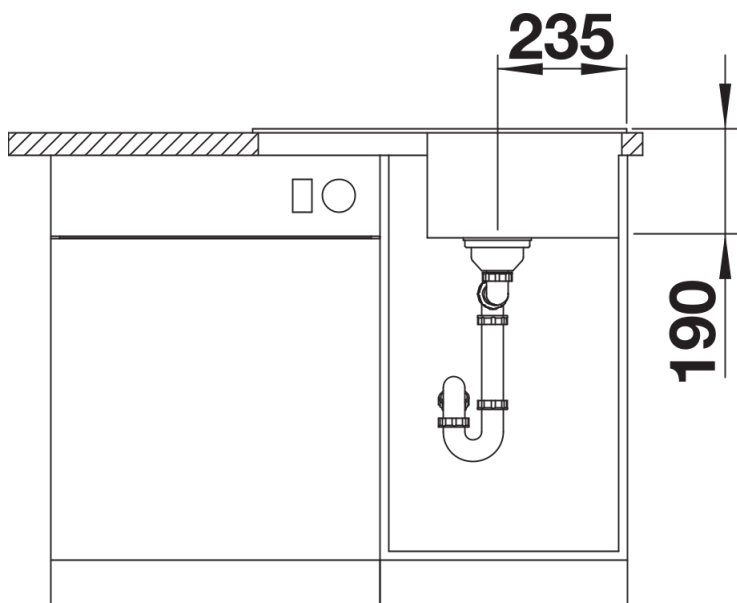

Datový list produktu ZIA 45 S Compact

Č. pol. 526009

Přednost

- Moderní design s čistým vedením linií
- Funkční a komfortní pracovní postupy
- Kompaktní vnější rozměry díky zkrácené odkapávací ploše
- Klasické uspořádání dřezu pro možnost oboustranné vestavby

Výřez

Čelní pohled

Pohled ze strany