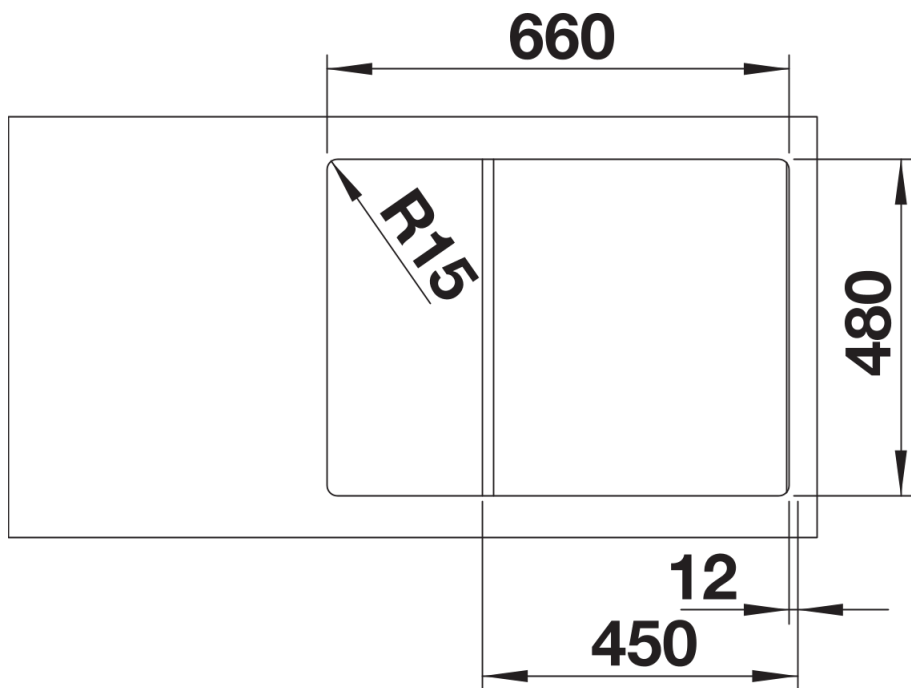

Datový list produktu ZIA 45 S Compact

Č. pol. 526009

Přednost

- Moderní design s čistým vedením linií
- Funkční a komfortní pracovní postupy
- Kompaktní vnější rozměry díky zkrácené odkapávací ploše
- Klasické uspořádání dřezu pro možnost oboustranné vestavby

Výřez

Čelní pohled

Pohled ze strany