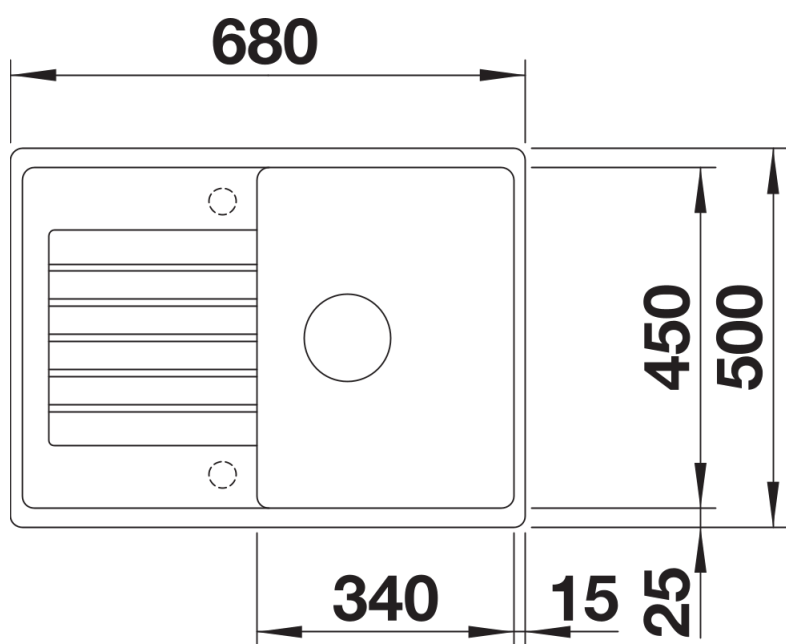

Datový list produktu ZIA 45 S Compact

Č. pol. 526009

Přednost

- Moderní design s čistým vedením linií
- Funkční a komfortní pracovní postupy
- Kompaktní vnější rozměry díky zkrácené odkapávací ploše
- Klasické uspořádání dřezu pro možnost oboustranné vestavby

Barvy

Dostupné barvy

- černá
- antracit
- šedá vulkán
- bílá
- bílá soft
- kávová

SILGRANIT černá

Obsah dodávky

odtoková sada s prostorově úspornou trubicí, sítkový ventil 3 1/2"

Detaily

Dohled

Výřez

Čelní pohled

Pohled ze strany