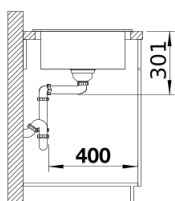

229234 - odkapávací mřížka nerez

Detaily

Dohled

Výřez

Čelní pohled

Pohled ze strany