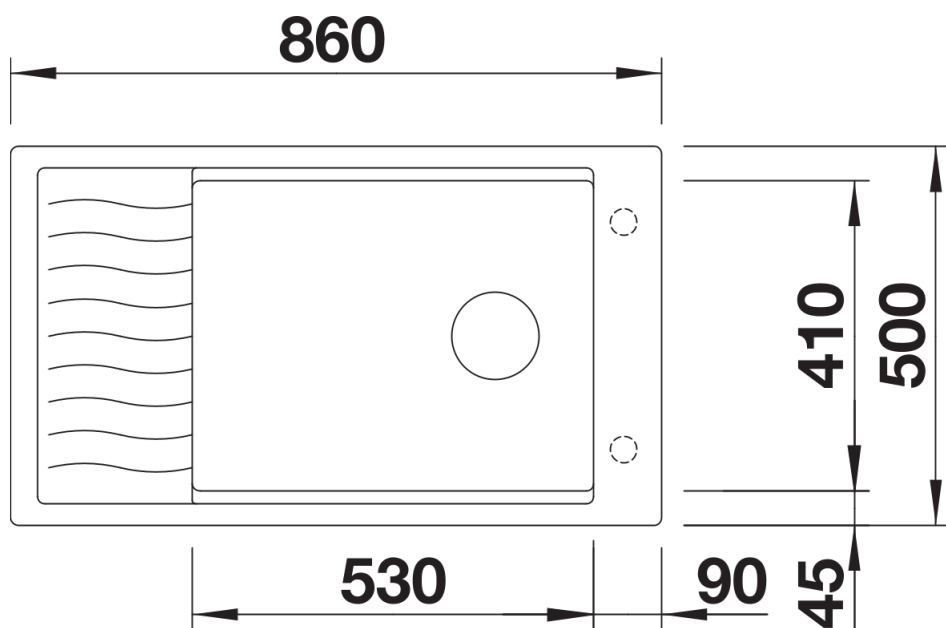

Datový list produktu ELON XL 8 S

Č. pol. 525885

Přednost

- Kompaktní jednodřez
- Praktický a komfortní XL dřez
- Inovativní rozšiřitelná odkapávací plocha díky posuvné nerezové odkapávací mřížce
- Moderní, zvlněný design dřezu a příslušenství, vše vzájemně dokonale sladěné
- Součástí dodávky je multifunkční nerezová odkapávací mřížka
- Vysoce kvalitní výbava s integrovaným ovládním výpusti a odtokovým systémem InFino – elegantně zabudované, obzvláště snadné na údržbu
- Plocha pro baterii, ideální řešení také k montáži dřezu před okno
- Oboustranné provedení

229234 - odkapávací mřížka nerez

Detaily

Dohled

Výřez

Čelní pohled

Pohled ze strany