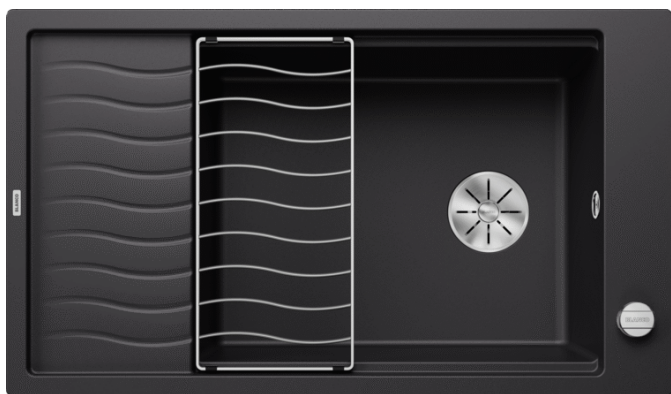

Datový list produktu ELON XL 8 S

Č. pol. 525885

Přednost

- Kompaktní jednodřez
- Praktický a komfortní XL dřez
- Inovativní rozšiřitelná odkapávací plocha díky posuvné nerezové odkapávací mřížce
- Moderní, zvlněný design dřezu a příslušenství, vše vzájemně dokonale sladěné
- Součástí dodávky je multifunkční nerezová odkapávací mřížka
- Vysoce kvalitní výbava s integrovaným ovládním výpusti a odtokovým systémem InFino – elegantně zabudované, obzvláště snadné na údržbu
- Plocha pro baterii, ideální řešení také k montáži dřezu před okno
- Oboustranné provedení

Barvy

Dostupné barvy

- černá
- antracit
- šedá skála
- alumetallic
- bílá
- jasmín
- tartufo
- kávová

SILGRANIT černá

Obsah dodávky

- odkapávací nerezová mřížka
- odtoková armatura s prostorově úspornou trubkou
- sítkový ventil InFino 3 1/2" s integrovaným ovládním výpusti (otočné ovládní)