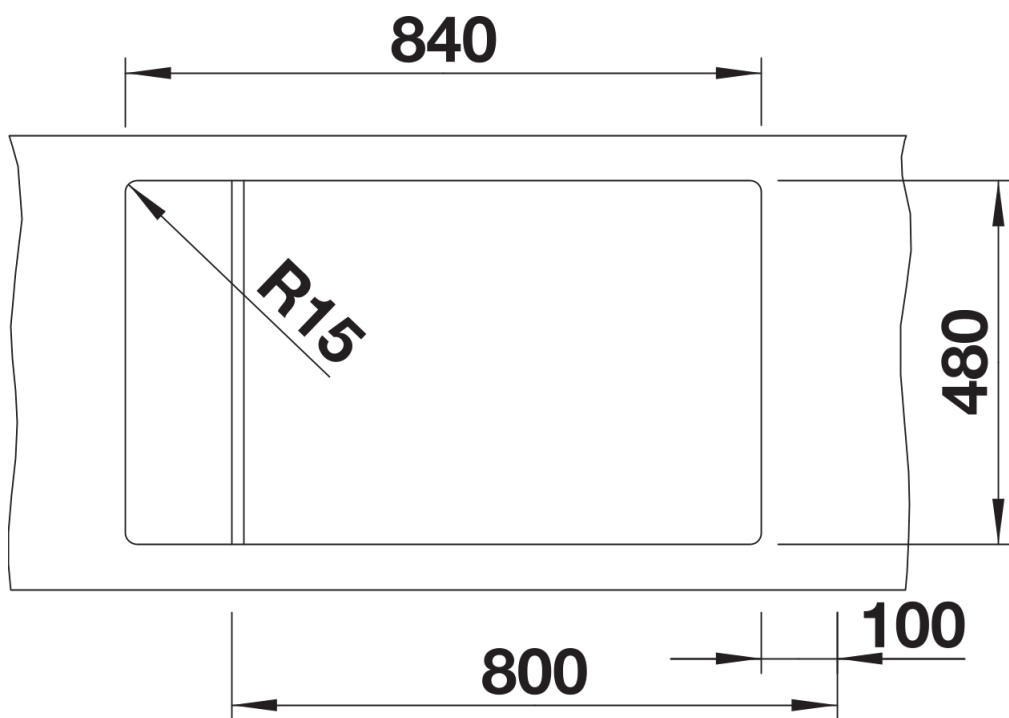

229234 - odkapávací mřížka nerez

Detaily

Dohled

Výřez

Čelní pohled

Pohled ze strany