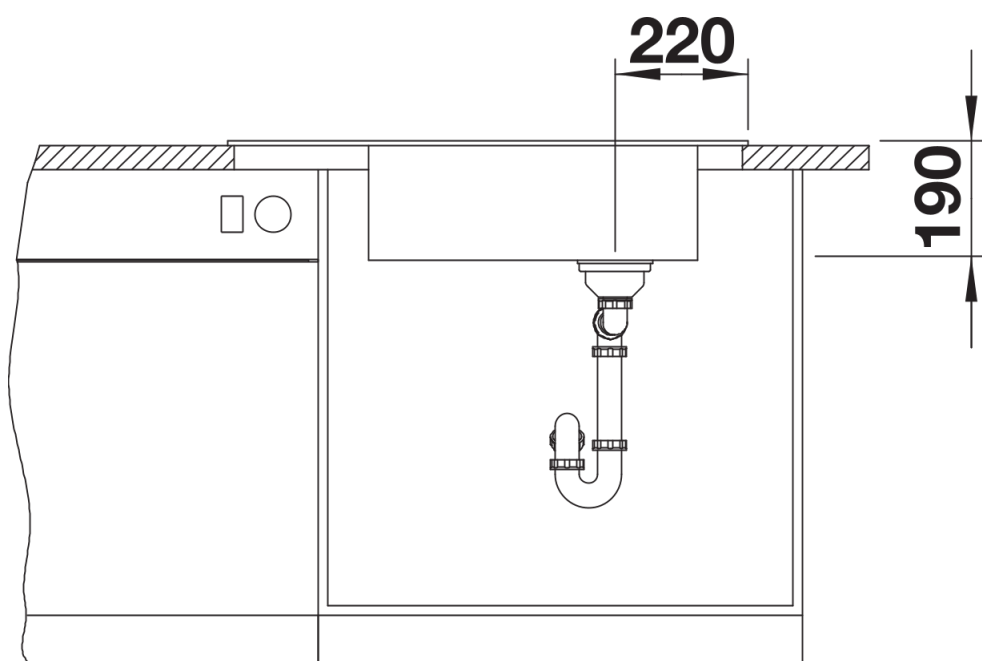

229234 - odkapávací mřížka nerez

Detaily

Dohled

Výřez

Čelní pohled

Pohled ze strany