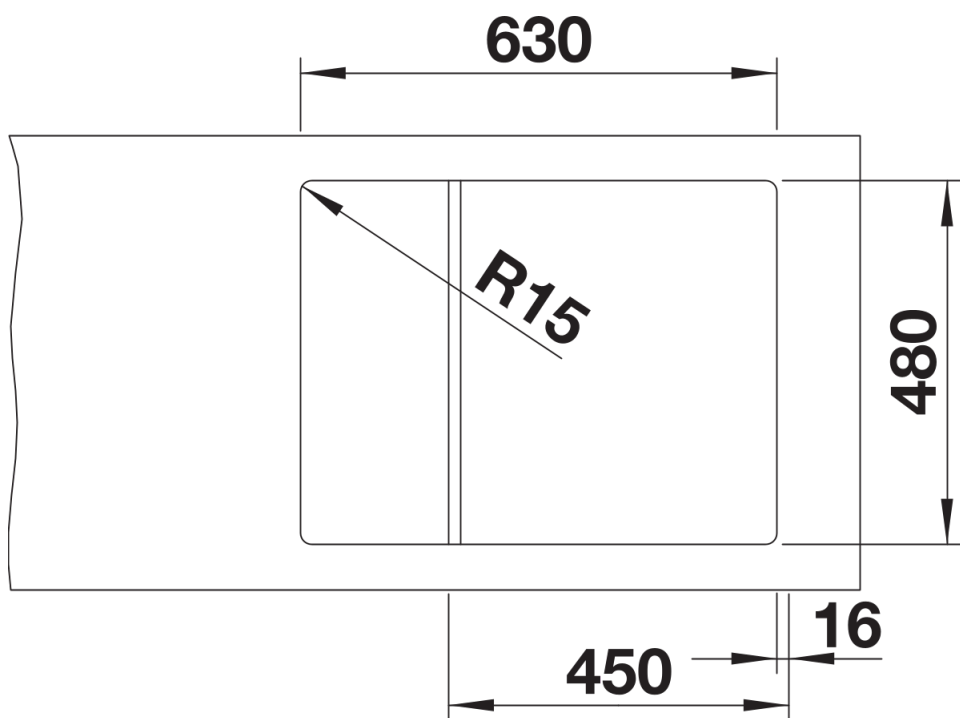

Datový list produktu ELON 45 S

Č. pol. 525879

Přednost

- Kompaktní jednodřez do malých kuchyní
- Velký dřez pro skříňky o šířce 45 cm
- Inovativní rozšiřitelná odkapávací plocha díky posuvné nerezové odkapávací mřížce
- Moderní, zvlněný design dřezu a příslušenství, vše vzájemně dokonale sladěné
- Součástí dodávky je multifunkční nerezová odkapávací mřížka
- Vysoce kvalitní výbava s integrovaným ovládním výpusti a odtokovým systémem InFino – elegantně zabudované, snadné na údržbu
- Plocha pro baterii, praktické řešení také k montáži dřezu před okno
- Oboustranné provedení

229234 - odkapávací mřížka nerez

Detaily

Dohled

Výřez

Čelní pohled

Pohled ze strany