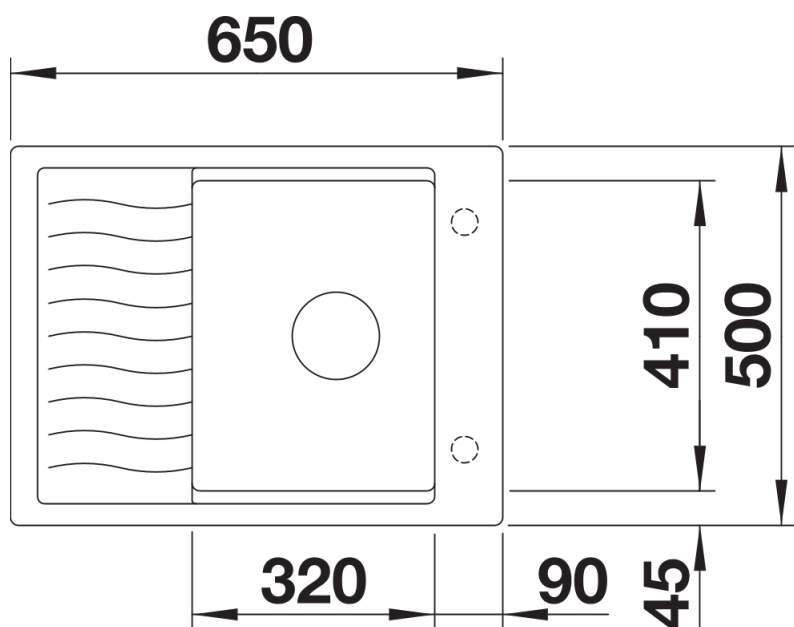

Datový list produktu ELON 45 S

Č. pol. 525879

Přednost

- Kompaktní jednodřez do malých kuchyní
- Velký dřez pro skříňky o šířce 45 cm
- Inovativní rozšiřitelná odkapávací plocha díky posuvné nerezové odkapávací mřížce
- Moderní, zvlněný design dřezu a příslušenství, vše vzájemně dokonale sladěné
- Součástí dodávky je multifunkční nerezová odkapávací mřížka
- Vysoce kvalitní výbava s integrovaným ovládním výpusti a odtokovým systémem InFino – elegantně zabudované, snadné na údržbu
- Plocha pro baterii, praktické řešení také k montáži dřezu před okno
- Oboustranné provedení

229234 - odkapávací mřížka nerez

Detaily

Dohled

Výřez

Čelní pohled

Pohled ze strany