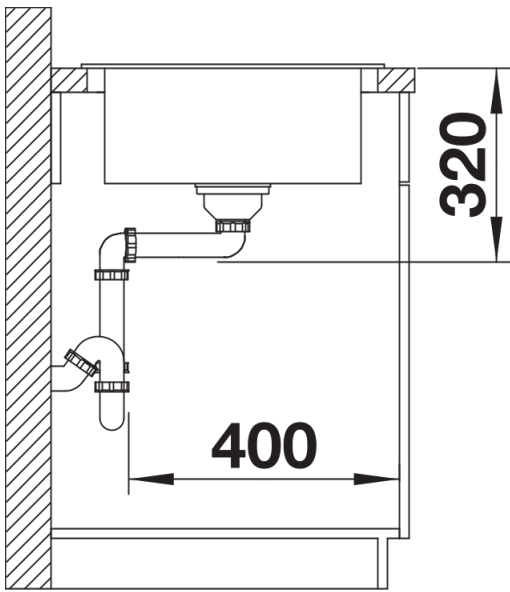

Datový list produktu ELON 45 S

Č. pol. 525879

Přednost

- Kompaktní jednodřez do malých kuchyní
- Velký dřez pro skříňky o šířce 45 cm
- Inovativní rozšiřitelná odkapávací plocha díky posuvné nerezové odkapávací mřížce
- Moderní, zvlněný design dřezu a příslušenství, vše vzájemně dokonale sladěné
- Součástí dodávky je multifunkční nerezová odkapávací mřížka
- Vysoce kvalitní výbava s integrovaným ovládním výpusti a odtokovým systémem InFino – elegantně zabudované, snadné na údržbu
- Plocha pro baterii, praktické řešení také k montáži dřezu před okno
- Oboustranné provedení

229234 - odkapávací mřížka nerez

Detaily

Dohled

Výřez

Čelní pohled

Pohled ze strany