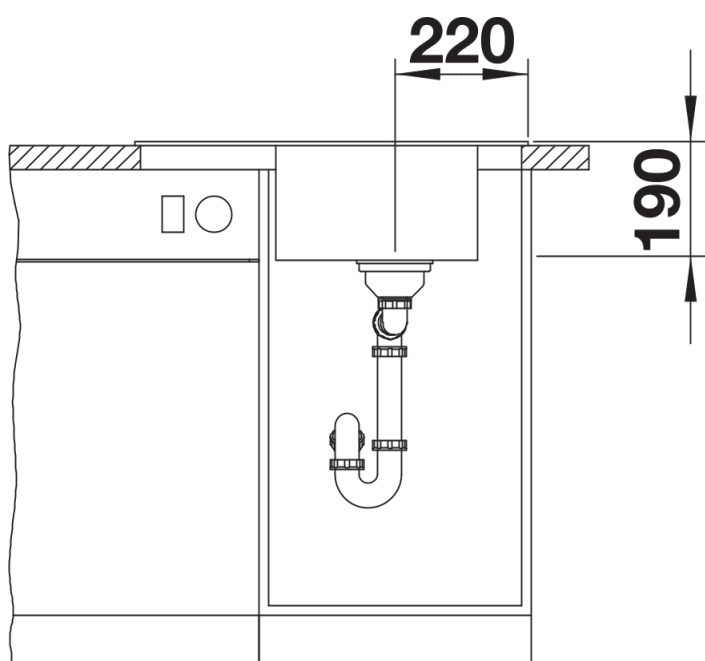

Datový list produktu ELON 45 S

Č. pol. 525879

Přednost

- Kompaktní jednodřez do malých kuchyní
- Velký dřez pro skříňky o šířce 45 cm
- Inovativní rozšiřitelná odkapávací plocha díky posuvné nerezové odkapávací mřížce
- Moderní, zvlněný design dřezu a příslušenství, vše vzájemně dokonale sladěné
- Součástí dodávky je multifunkční nerezová odkapávací mřížka
- Vysoce kvalitní výbava s integrovaným ovládním výpusti a odtokovým systémem InFino – elegantně zabudované, snadné na údržbu
- Plocha pro baterii, praktické řešení také k montáži dřezu před okno
- Oboustranné provedení

229234 - odkapávací mřížka nerez

Detaily

Dohled

Výřez

Čelní pohled

Pohled ze strany