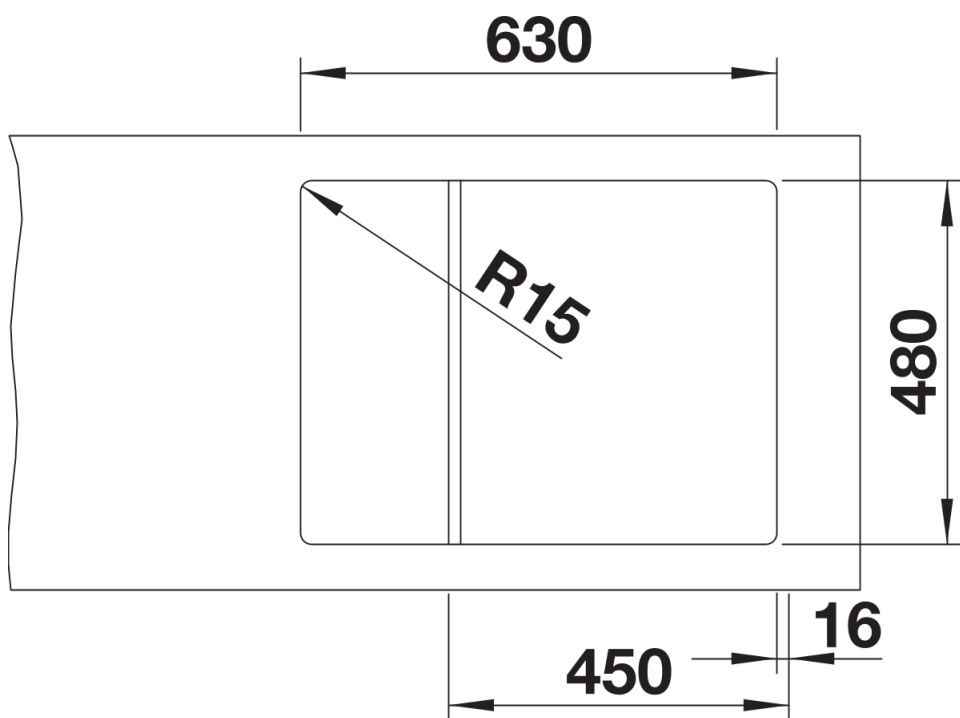

Datový list produktu ELON 45 S

Č. pol. 525880

Přednost

- Kompaktní jednodřez do malých kuchyní
- Velký dřez pro skříňky o šířce 45 cm
- Inovativní rozšiřitelná odkapávací plocha díky posuvné nerezové odkapávací mřížce
- Moderní, zvlněný design dřezu a příslušenství, vše vzájemně sladěné
- Součástí dodávky je multifunkční nerezová odkapávací mřížka
- Vysoce kvalitní výbava s odtokovým systémem InFino – elegantně zabudovaný, snadný na údržbu
- Plocha pro baterii, praktické řešení také k montáži dřezu před okno
- Oboustranné provedení

229234 - odkapávací mřížka nerez

Detaily

Dohled

Výřez

Čelní pohled

Pohled ze strany