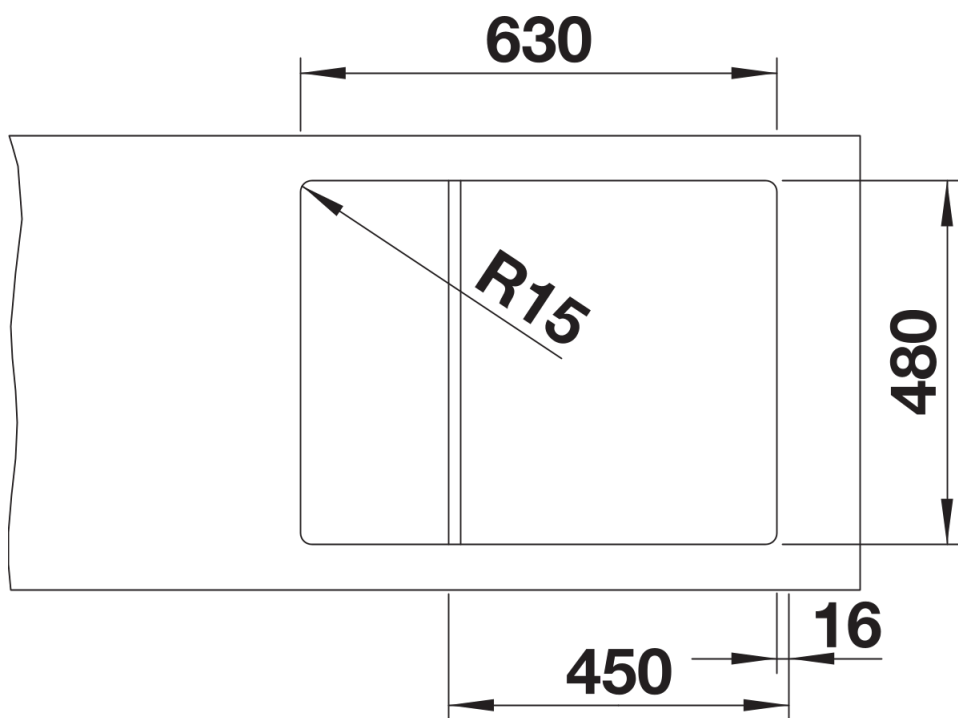

Datový list produktu ELON 45 S

Č. pol. 525880

Přednost

- Kompaktní jednodřez do malých kuchyní
- Velký dřez pro skříňky o šířce 45 cm
- Inovativní rozšiřitelná odkapávací plocha díky posuvné nerezové odkapávací mřížce
- Moderní, zvlněný design dřezu a příslušenství, vše vzájemně sladěné
- Součástí dodávky je multifunkční nerezová odkapávací mřížka
- Vysoce kvalitní výbava s odtokovým systémem InFino
- elegantně zabudovaný, snadný na údržbu
- Plocha pro baterii, praktické řešení také k montáži dřezu před okno
- Oboustranné provedení

229234 - odkapávací mřížka nerez

Detaily

Dohled

Výřez

Čelní pohled

Pohled ze strany