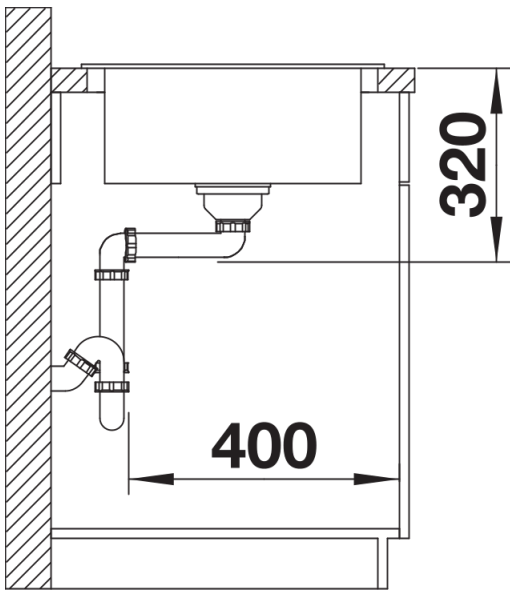

Datový list produktu ELON 45 S

Č. pol. 525880

Přednost

- Kompaktní jednodřez do malých kuchyní
- Velký dřez pro skříňky o šířce 45 cm
- Inovativní rozšiřitelná odkapávací plocha díky posuvné nerezové odkapávací mřížce
- Moderní, zvlněný design dřezu a příslušenství, vše vzájemně sladěné
- Součástí dodávky je multifunkční nerezová odkapávací mřížka
- Vysoce kvalitní výbava s odtokovým systémem InFino – elegantně zabudovaný, snadný na údržbu
- Plocha pro baterii, praktické řešení také k montáži dřezu před okno
- Oboustranné provedení

229234 - odkapávací mřížka nerez

Detaily

Dohled

Výřez

Čelní pohled

Pohled ze strany