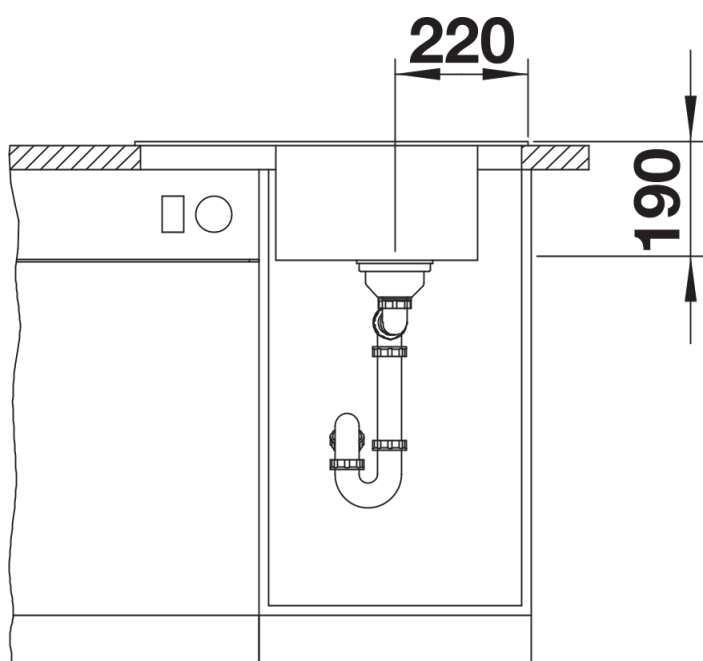

Datový list produktu ELON 45 S

Č. pol. 525880

Přednost

- Kompaktní jednodřez do malých kuchyní
- Velký dřez pro skříňky o šířce 45 cm
- Inovativní rozšiřitelná odkapávací plocha díky posuvné nerezové odkapávací mřížce
- Moderní, zvlněný design dřezu a příslušenství, vše vzájemně sladěné
- Součástí dodávky je multifunkční nerezová odkapávací mřížka
- Vysoce kvalitní výbava s odtokovým systémem InFino
- elegantně zabudovaný, snadný na údržbu
- Plocha pro baterii, praktické řešení také k montáži dřezu před okno
- Oboustranné provedení

229234 - odkapávací mřížka nerez

Detaily

Dohled

Výřez

Čelní pohled

Pohled ze strany