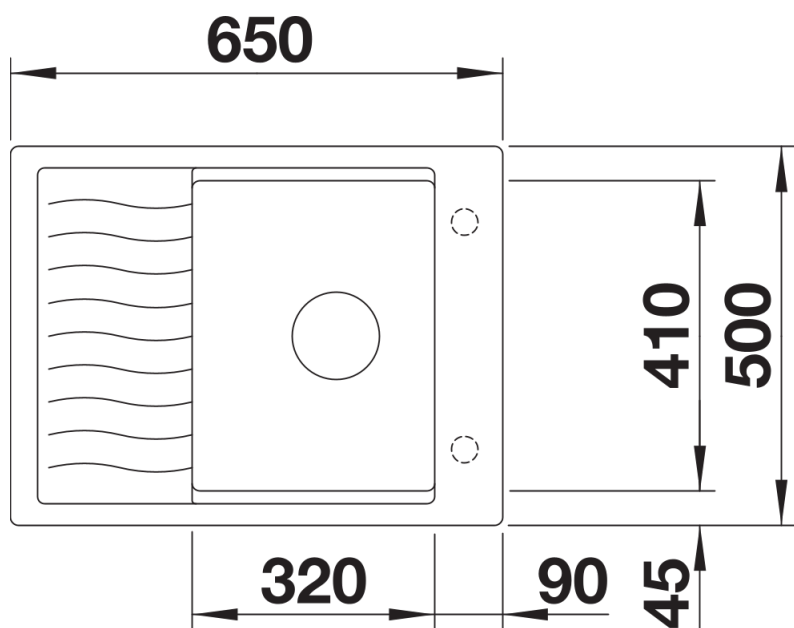

Datový list produktu ELON 45 S

Č. pol. 525880

Přednost

- Kompaktní jednodřez do malých kuchyní
- Velký dřez pro skříňky o šířce 45 cm
- Inovativní rozšiřitelná odkapávací plocha díky posuvné nerezové odkapávací mřížce
- Moderní, zvlněný design dřezu a příslušenství, vše vzájemně sladěné
- Součástí dodávky je multifunkční nerezová odkapávací mřížka
- Vysoce kvalitní výbava s odtokovým systémem InFino – elegantně zabudovaný, snadný na údržbu
- Plocha pro baterii, praktické řešení také k montáži dřezu před okno
- Oboustranné provedení

229234 - odkapávací mřížka nerez

Detaily

Dohled

Výřez

Čelní pohled

Pohled ze strany