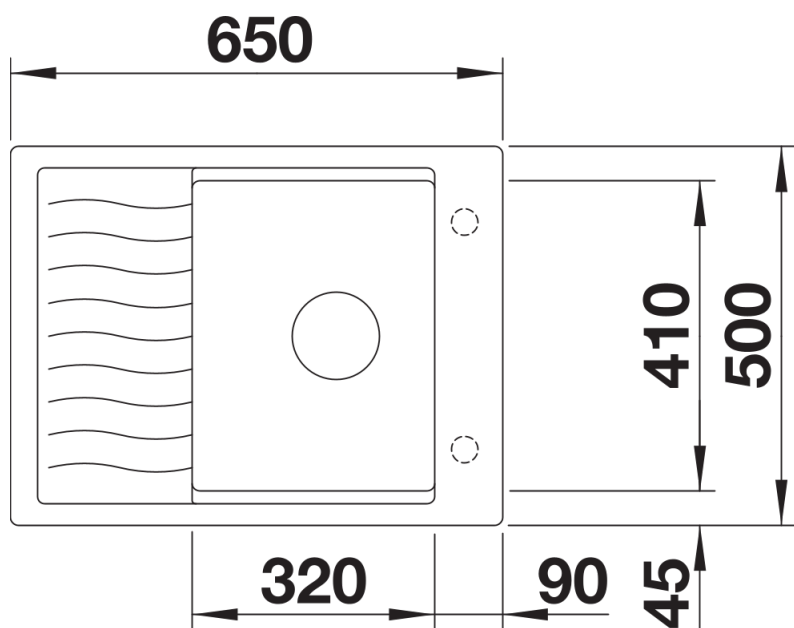

Datový list produktu ELON 45 S

Č. pol. 525880

Přednost

- Kompaktní jednodřez do malých kuchyní
- Velký dřez pro skříňky o šířce 45 cm
- Inovativní rozšiřitelná odkapávací plocha díky posuvné nerezové odkapávací mřížce
- Moderní, zvlněný design dřezu a příslušenství, vše vzájemně sladěné
- Součástí dodávky je multifunkční nerezová odkapávací mřížka
- Vysoce kvalitní výbava s odtokovým systémem InFino
- elegantně zabudovaný, snadný na údržbu
- Plocha pro baterii, praktické řešení také k montáži dřezu před okno
- Oboustranné provedení

229234 - odkapávací mřížka nerez

Detaily

Dohled

Výřez

Čelní pohled

Pohled ze strany