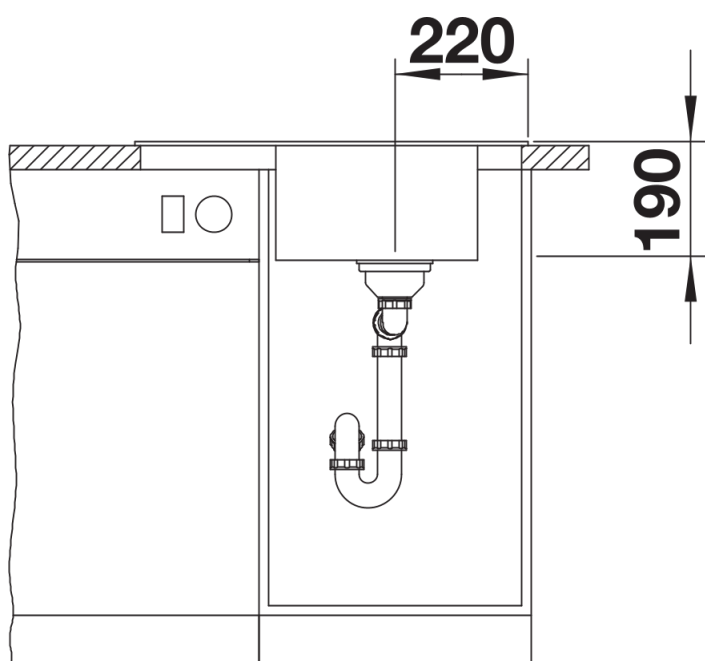

Datový list produktu ELON 45 S

Č. pol. 525880

Přednost

- Kompaktní jednodřez do malých kuchyní
- Velký dřez pro skříňky o šířce 45 cm
- Inovativní rozšiřitelná odkapávací plocha díky posuvné nerezové odkapávací mřížce
- Moderní, zvlněný design dřezu a příslušenství, vše vzájemně sladěné
- Součástí dodávky je multifunkční nerezová odkapávací mřížka
- Vysoce kvalitní výbava s odtokovým systémem InFino – elegantně zabudovaný, snadný na údržbu
- Plocha pro baterii, praktické řešení také k montáži dřezu před okno
- Oboustranné provedení

229234 - odkapávací mřížka nerez

Detaily

Dohled

Výřez

Čelní pohled

Pohled ze strany