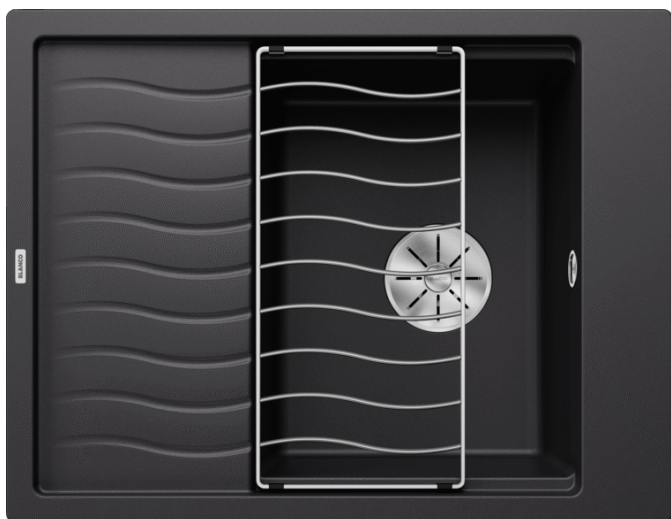

Datový list produktu ELON 45 S

Č. pol. 525880

Přednost

- Kompaktní jednodřez do malých kuchyní
- Velký dřez pro skříňky o šířce 45 cm
- Inovativní rozšiřitelná odkapávací plocha díky posuvné nerezové odkapávací mřížce
- Moderní, zvlněný design dřezu a příslušenství, vše vzájemně sladěné
- Součástí dodávky je multifunkční nerezová odkapávací mřížka
- Vysoce kvalitní výbava s odtokovým systémem InFino
- elegantně zabudovaný, snadný na údržbu
- Plocha pro baterii, praktické řešení také k montáži dřezu před okno
- Oboustranné provedení

Barvy

Dostupné barvy

- černá
- antracit
- šedá skála
- alumetallic
- bílá
- jasmín
- tartufo
- kávová

SILGRANIT černá

Obsah dodávky

- odkapávací nerezová mřížka
- odtoková armatura s prostorově úspornou trubkou
- sítkový ventil InFino 3 ½"