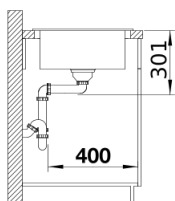

229234 - odkapávací mřížka nerez

Detaily

Dohled

Výřez

Čelní pohled

Pohled ze strany