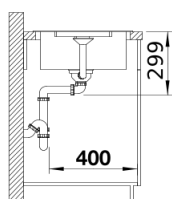

## Obsah dodávky

---

- odtoková armatura s prostorově úspornou trubkou
- síťový ventil InFino 3 1/2" s integrovaným ovládním výpusti (otočné ovládní)

## Detaily

---

Dohled

Výřez

Čelní pohled

Pohled ze strany