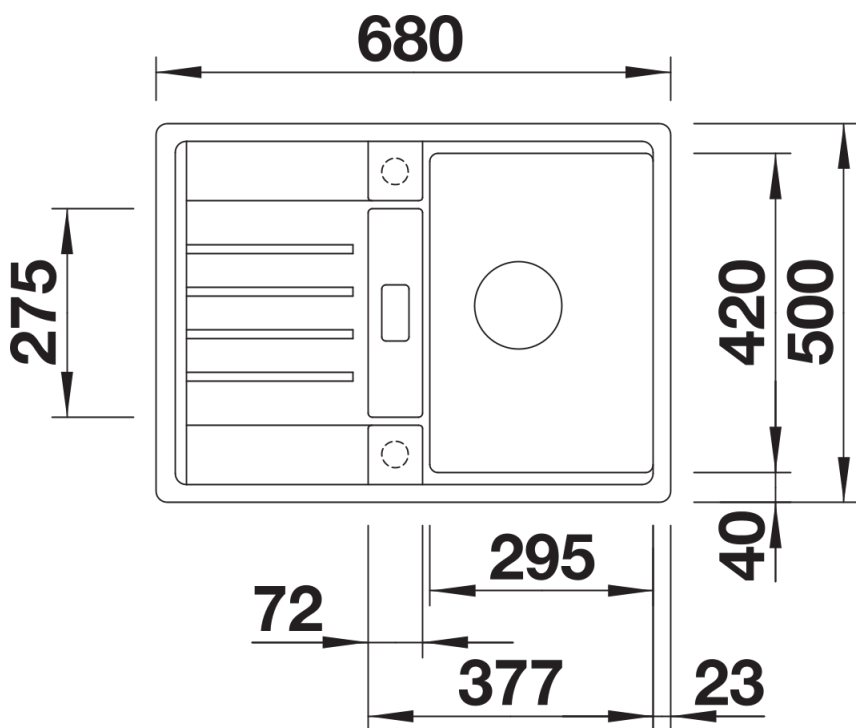

## Obsah dodávky

---

- odtoková armatura s prostorově úspornou trubkou
- síťový ventil InFino 3 1/2" s integrovaným ovládním výpusti (otočné ovládní)

## Detaily

---

Dohled

Výřez

Čelní pohled

Pohled ze strany