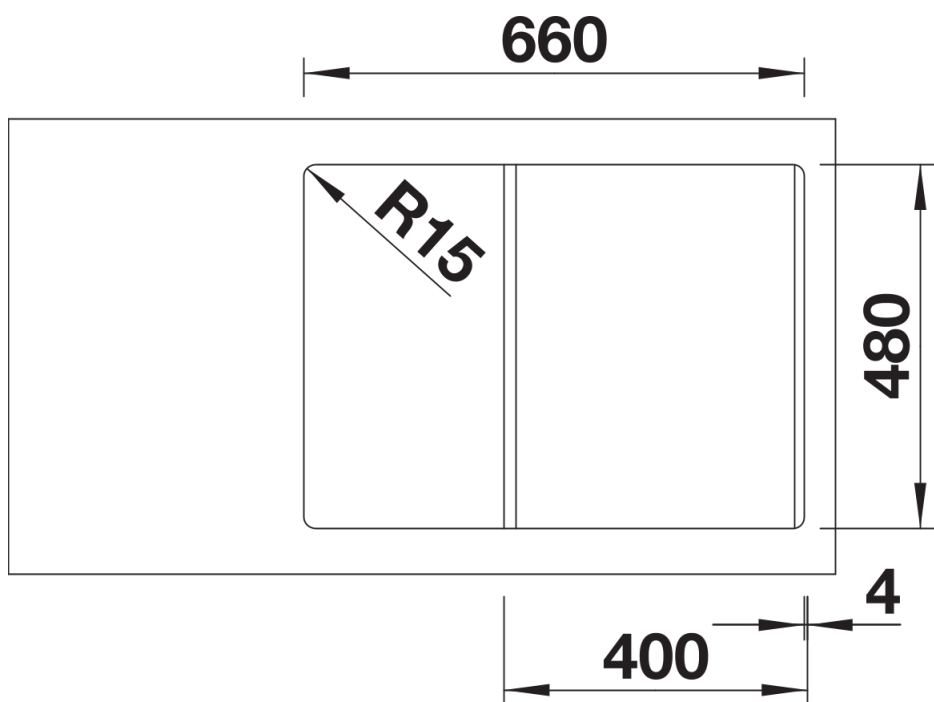

## Obsah dodávky

---

- odtoková armatura s prostorově úspornou trubkou
- síťový ventil InFino 3 1/2" s integrovaným ovládním výpusti (otočné ovládní)

## Detaily

---

Dohled

Výřez

Čelní pohled

Pohled ze strany