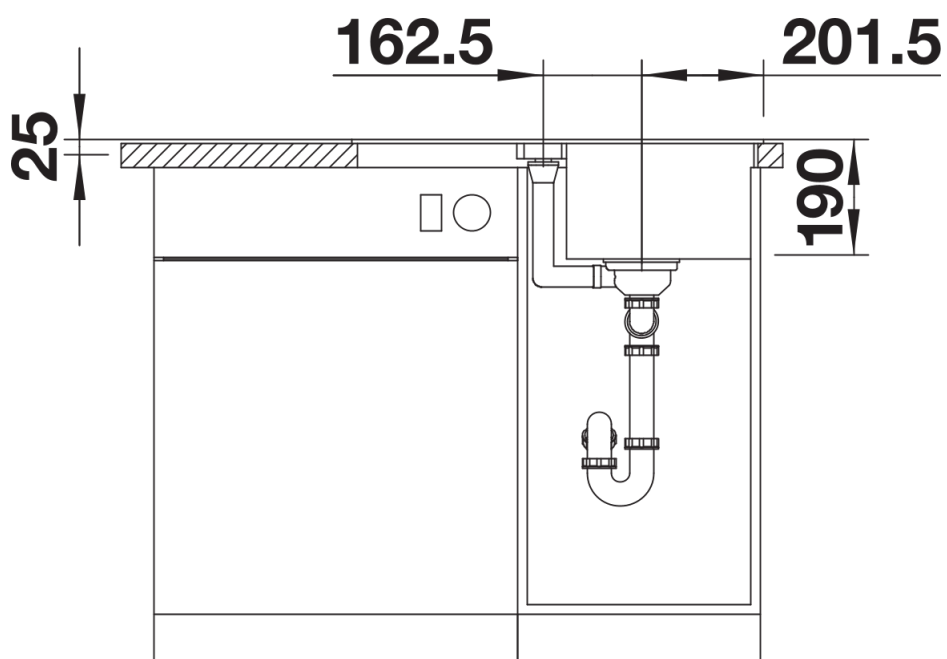

## Obsah dodávky

---

- odtoková armatura s prostorově úspornou trubkou
- síťový ventil InFino 3 1/2" s integrovaným ovládním výpusti (otočné ovládní)

## Detaily

---

Dohled

Výřez

Čelní pohled

Pohled ze strany