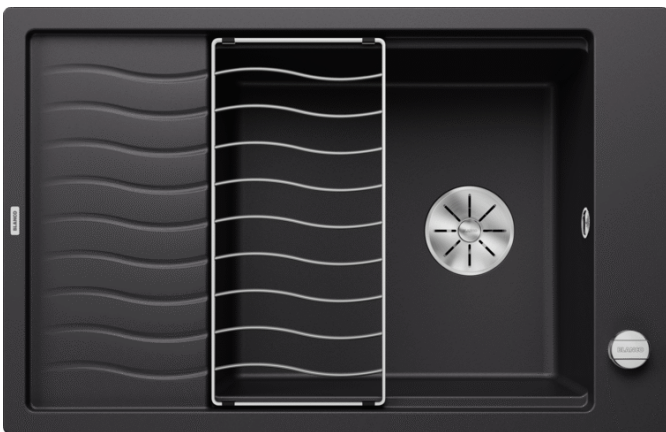

Dostupné barvy

černá
antracit
šedá skála
alumetallic
bílá
jasmín
tartufo
kávová

SILGRANIT černá