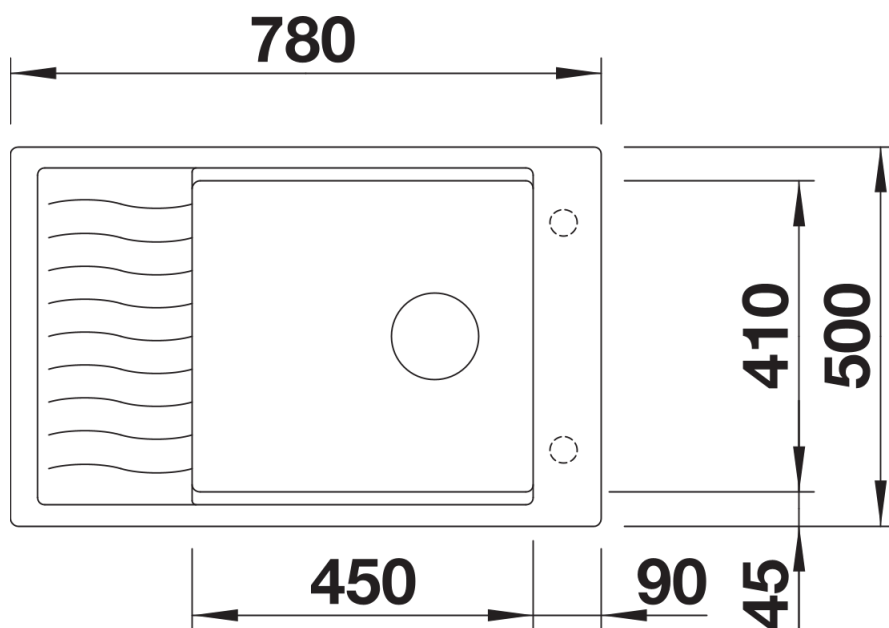

## Obsah dodávky

---

- odkapávací nerezová mřížka
- odtoková armatura s prostorově úspornou trubkou
- sítkový ventil InFino 3 ½" s integrovaným ovládním výpusti (otočné ovládní)

229234 - odkapávací mřížka nerez

## Detaily

---

Dohled

Výřez

Čelní pohled

Pohled ze strany