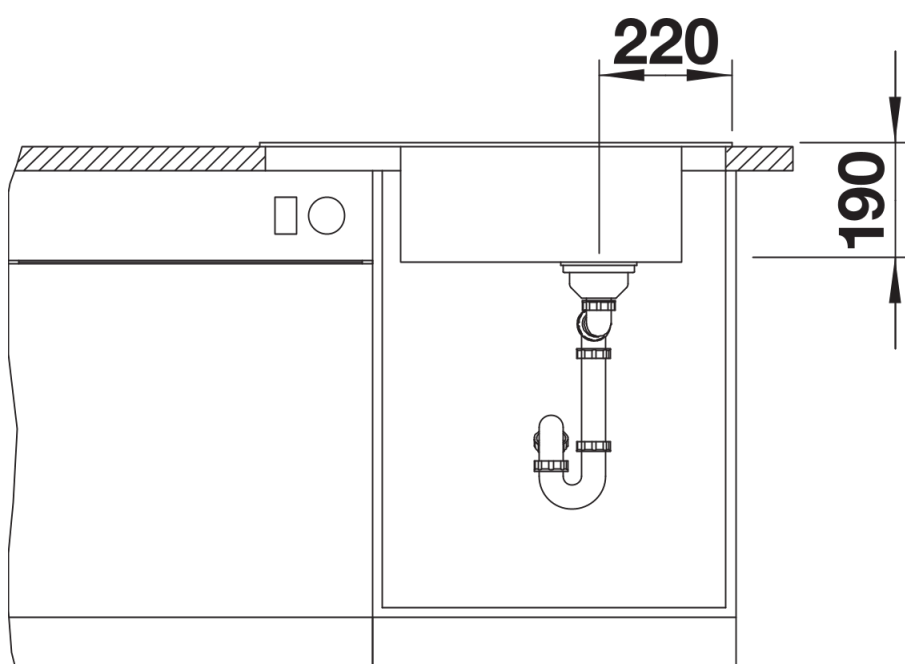

## Obsah dodávky

---

- odkapávací nerezová mřížka
- odtoková armatura s prostorově úspornou trubkou
- sítkový ventil InFino 3 ½" s integrovaným ovládním výpusti (otočné ovládní)

229234 - odkapávací mřížka nerez

## Detaily

---

Dohled

Výřez

Čelní pohled

Pohled ze strany