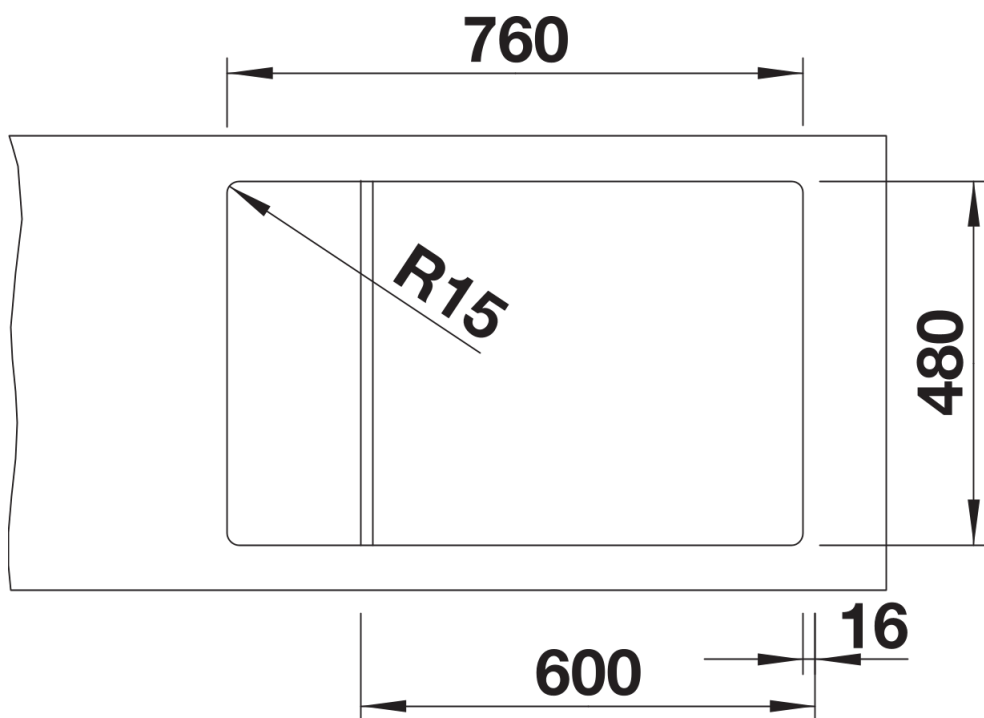

## Obsah dodávky

---

- odkapávací nerezová mřížka
- odtoková armatura s prostorově úspornou trubkou
- sítkový ventil InFino 3 ½" s integrovaným ovládním výpusti (otočné ovládní)

229234 - odkapávací mřížka nerez

## Detaily

---

Dohled

Výřez

Čelní pohled

Pohled ze strany