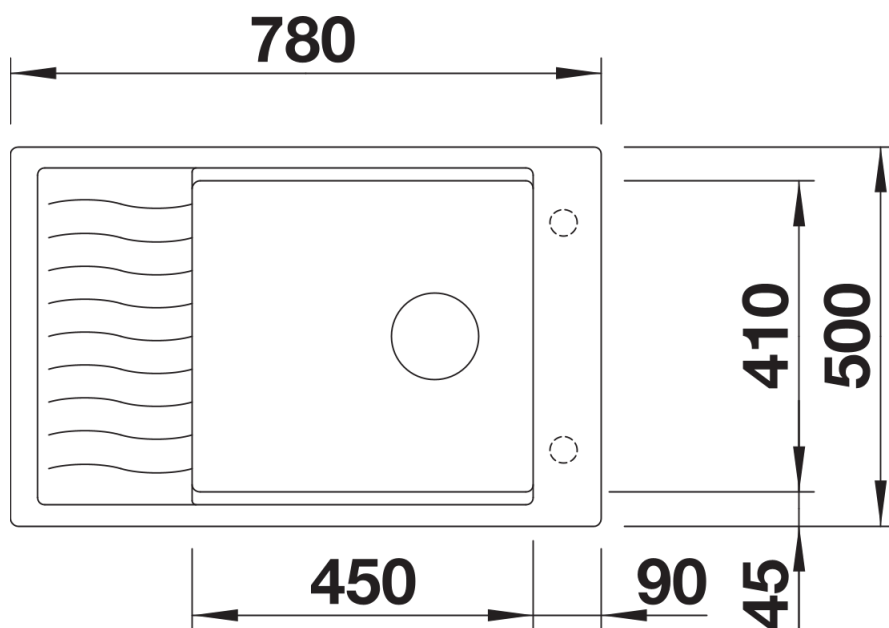

229234 - odkapávací mřížka nerez

Detaily

Dohled

Výřez

Čelní pohled

Pohled ze strany