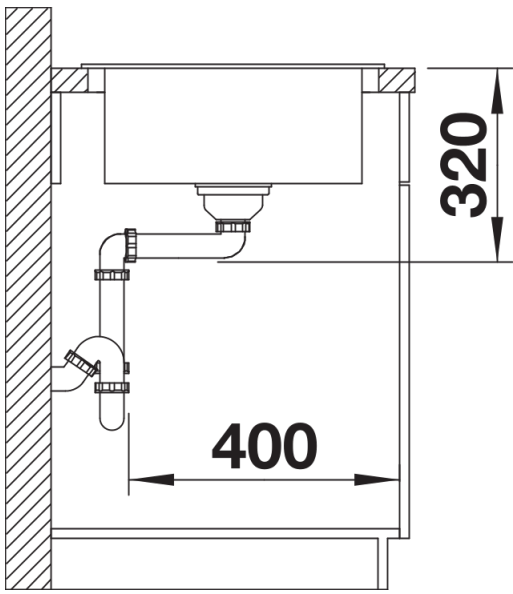

229234 - odkapávací mřížka nerez

Detaily

Dohled

Výřez

Čelní pohled

Pohled ze strany