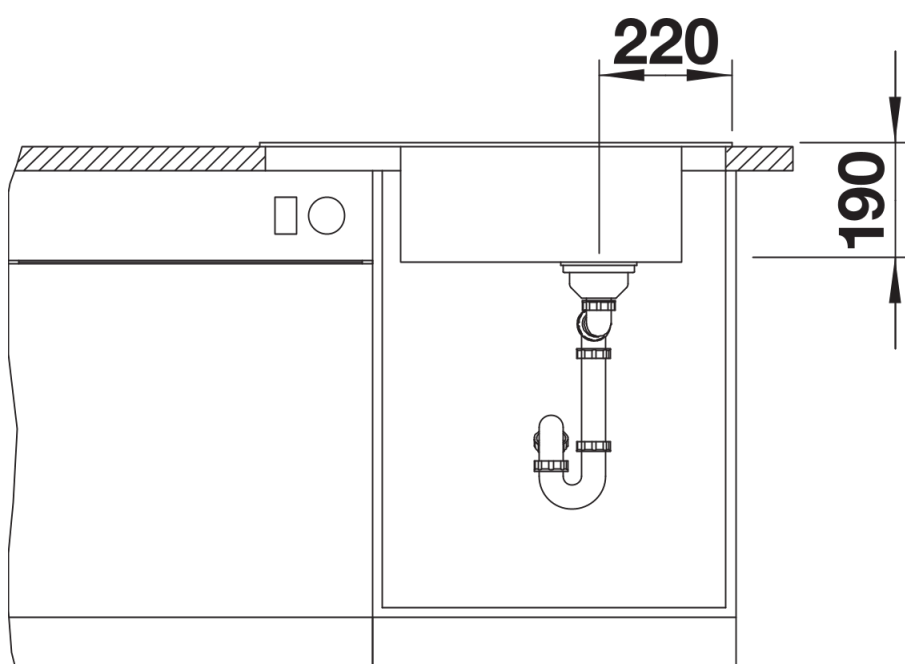

229234 - odkapávací mřížka nerez

Detaily

Dohled

Výřez

Čelní pohled

Pohled ze strany