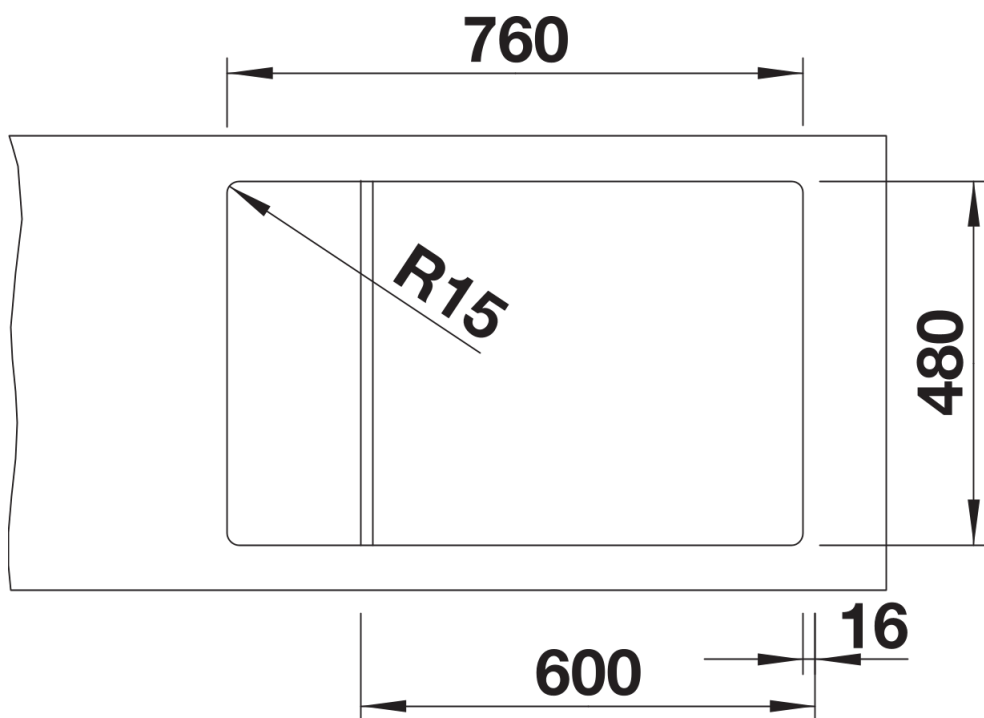

229234 - odkapávací mřížka nerez

Detaily

Dohled

Výřez

Čelní pohled

Pohled ze strany