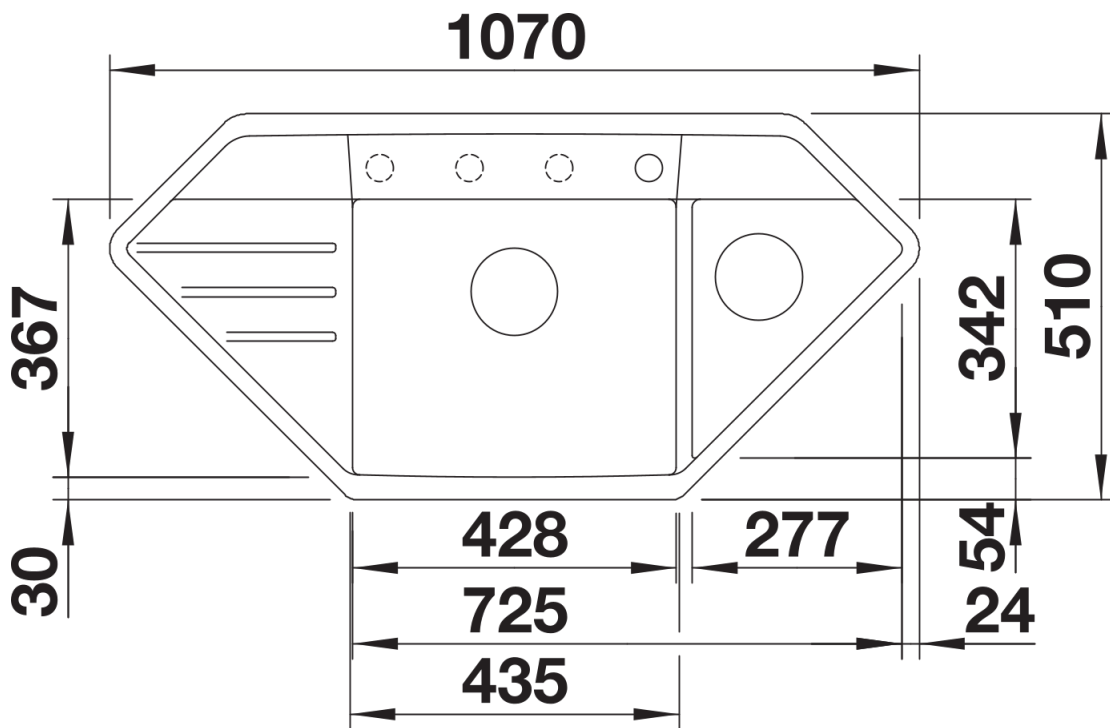

Barvy

SILGRANIT černá

Dostupné barvy

černá
antracit
šedá skála
alumetallic
bílá
jasmín
tartufo
kávová

Tipy pro plánování

- Výřez podle šablony.

Obsah dodávky

- odtoková armatura s prostorově úspornou trubkou
- odtokové sítko InFino 2 x 3 ½" s integrovaným ovládním výpusti (otočné ovládní) pro hlavní dřez

Detaily

Dohled

Výřez

Čelní pohled

Pohled ze strany