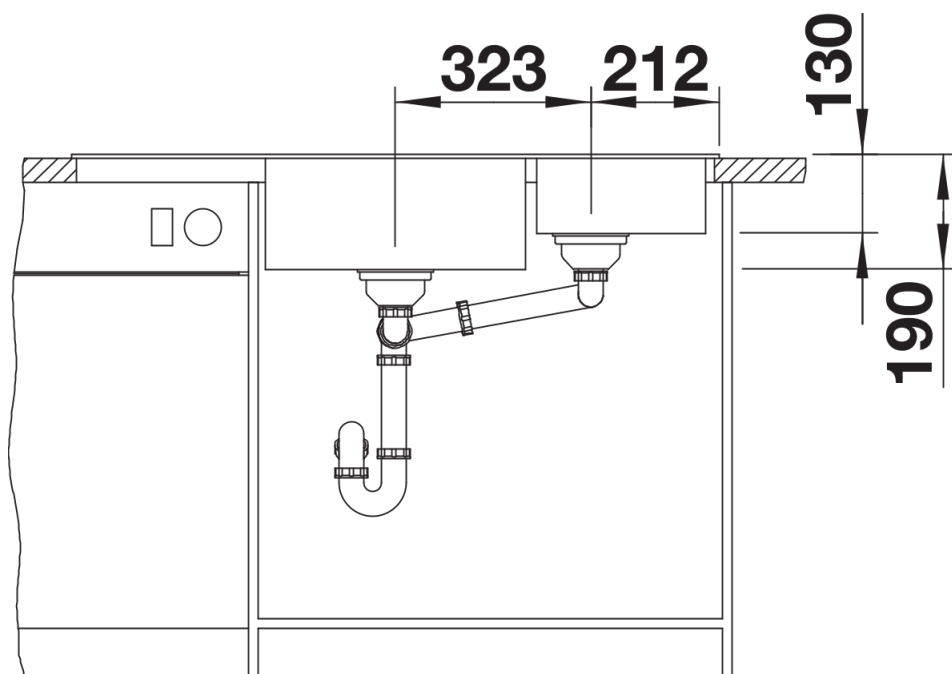

Barvy

SILGRANIT černá

Dostupné barvy

černá
antracit
šedá skála
alumetallic
bílá
jasmín
tartufo
kávová

Tipy pro plánování

- Výřez podle šablony.

Obsah dodávky

- odtoková armatura s prostorově úspornou trubkou
- odtokové sítko InFino 2 x 3 ½" s integrovaným ovládním výpusti (otočné ovládní) pro hlavní dřez

Detaily

Dohled

Výřez

Čelní pohled

Pohled ze strany