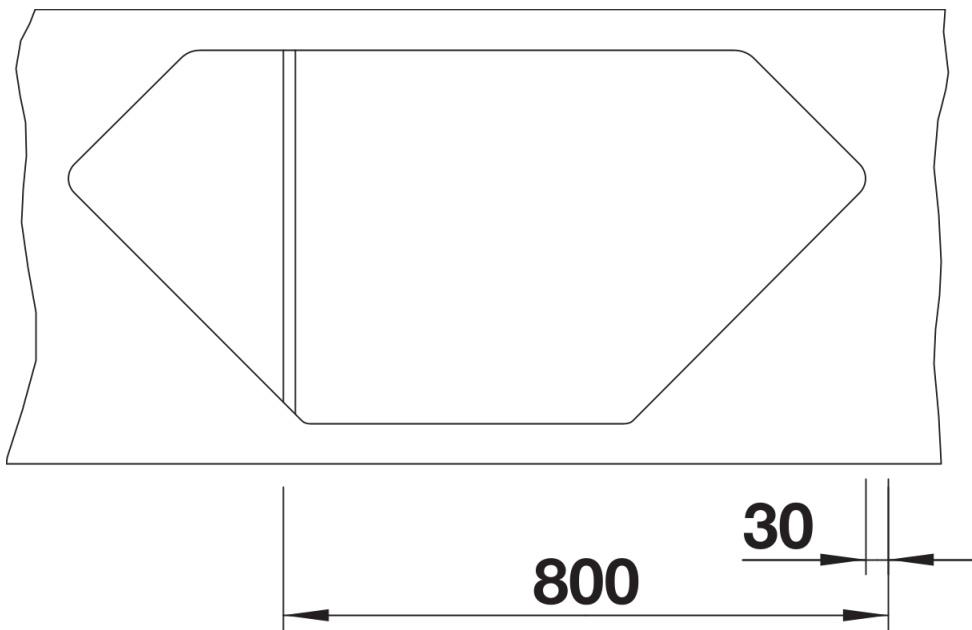

Barvy

SILGRANIT černá

Dostupné barvy

černá
antracit
šedá skála
alumetallic
bílá
jasmín
tartufo
kávová

Tipy pro plánování

- Výřez podle šablony.

Obsah dodávky

- odtoková armatura s prostorově úspornou trubkou
- odtokové sítko InFino 2 x 3 ½" s integrovaným ovládním výpusti (otočné ovládní) pro hlavní dřez

Detaily

Dohled

Výřez

Čelní pohled

Pohled ze strany