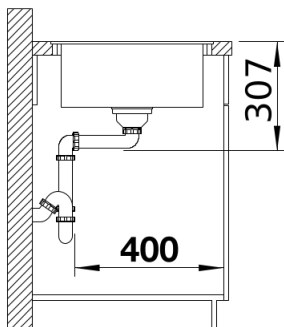

## Obsah dodávky

---

- odkapávací nerezová mřížka
- odtoková armatura s prostorově úspornou trubkou
- sítkový ventil InFino 3 ½" s integrovaným ovládním výpusti (otočné ovládní)

229234 - odkapávací mřížka nerez

## Detaily

---

Dohled

Výřez

Čelní pohled

Pohled ze strany