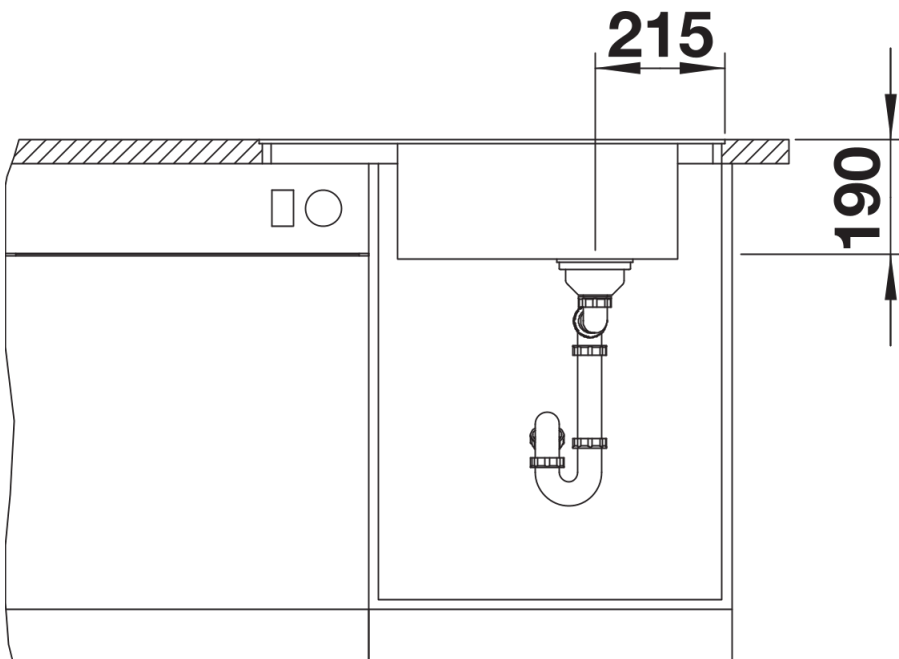

## Obsah dodávky

---

- odkapávací nerezová mřížka
- odtoková armatura s prostorově úspornou trubkou
- sítkový ventil InFino 3 ½" s integrovaným ovládním výpusti (otočné ovládní)

229234 - odkapávací mřížka nerez

## Detaily

---

Dohled

Výřez

Čelní pohled

Pohled ze strany