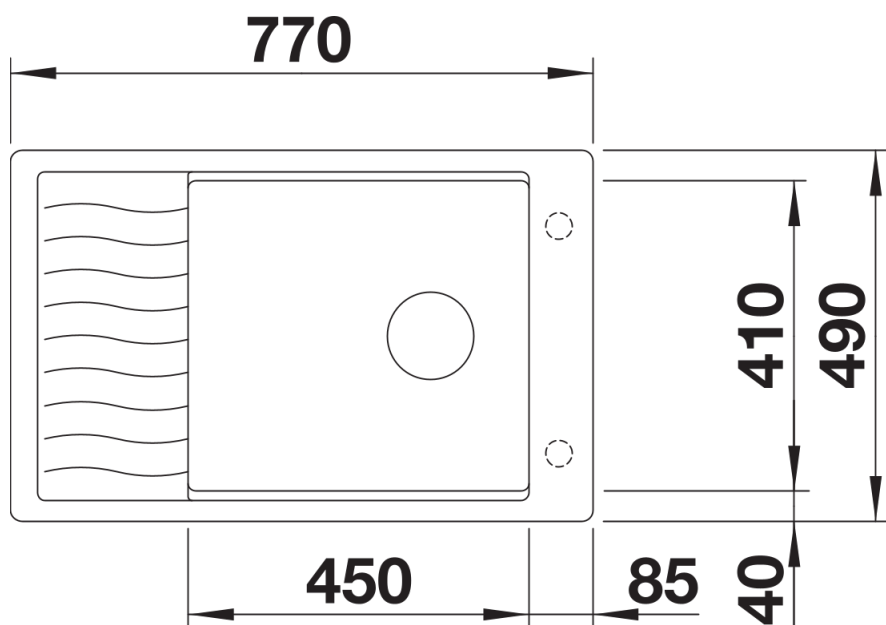

## Obsah dodávky

---

- odkapávací nerezová mřížka
- odtoková armatura s prostorově úspornou trubkou
- sítkový ventil InFino 3 ½" s integrovaným ovládním výpusti (otočné ovládní)

229234 - odkapávací mřížka nerez

## Detaily

---

Dohled

Výřez

Čelní pohled

Pohled ze strany