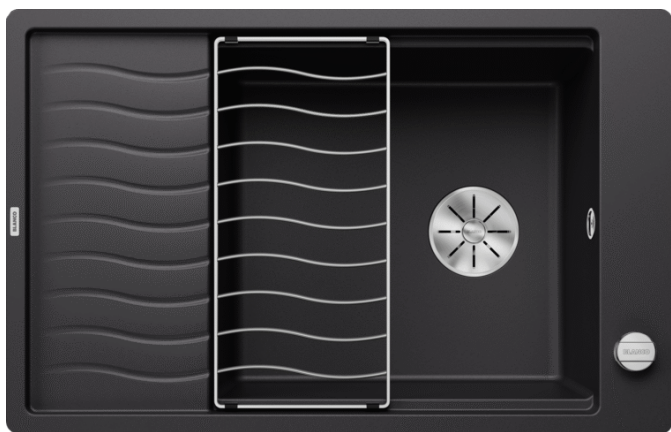

Dostupné barvy

- černá
- antracit
- šedá skála
- alumetallic
- bílá
- jasmín
- kávová

SILGRANIT černá