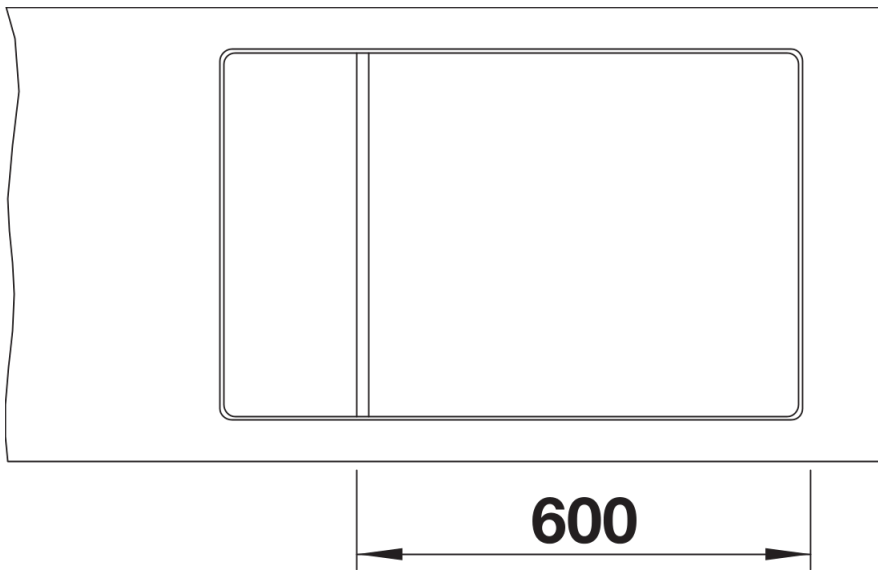

## Obsah dodávky

---

- odkapávací nerezová mřížka
- odtoková armatura s prostorově úspornou trubkou
- sítkový ventil InFino 3 ½" s integrovaným ovládním výpusti (otočné ovládní)

229234 - odkapávací mřížka nerez

## Detaily

---

Dohled

Výřez

Čelní pohled

Pohled ze strany