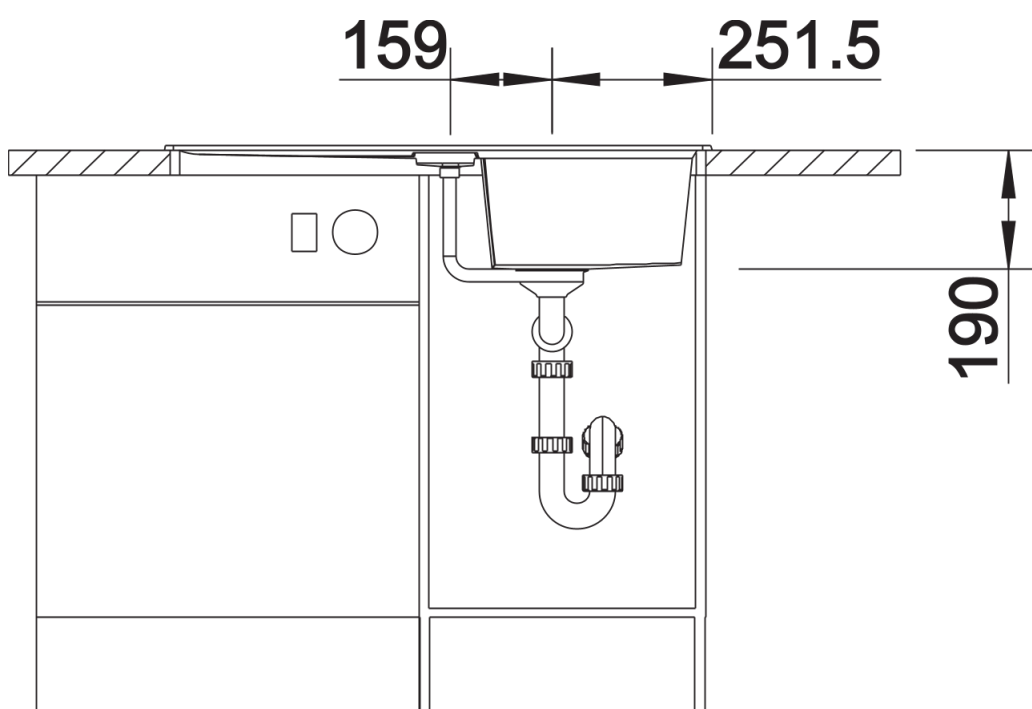

Datový list produktu LEXA 45 S

Č. pol. 525900

Přednost

- Moderní mycí centrum do každého kuchyňského prostředí
- Harmonický design vnějších kontur a rádiusů
- Velkoryse navržený dřez
- Elegantní velká odkapávací zóna s krásně tvarovanou druhou výpustí
- Vysoce kvalitní výbava s odtokovým systémem InFino
- elegantně zabudovaný, obzvláště snadný na údržbu
- Oboustranné provedení

Detaily

Dohled

Výřez

Čelní pohled

Pohled ze strany