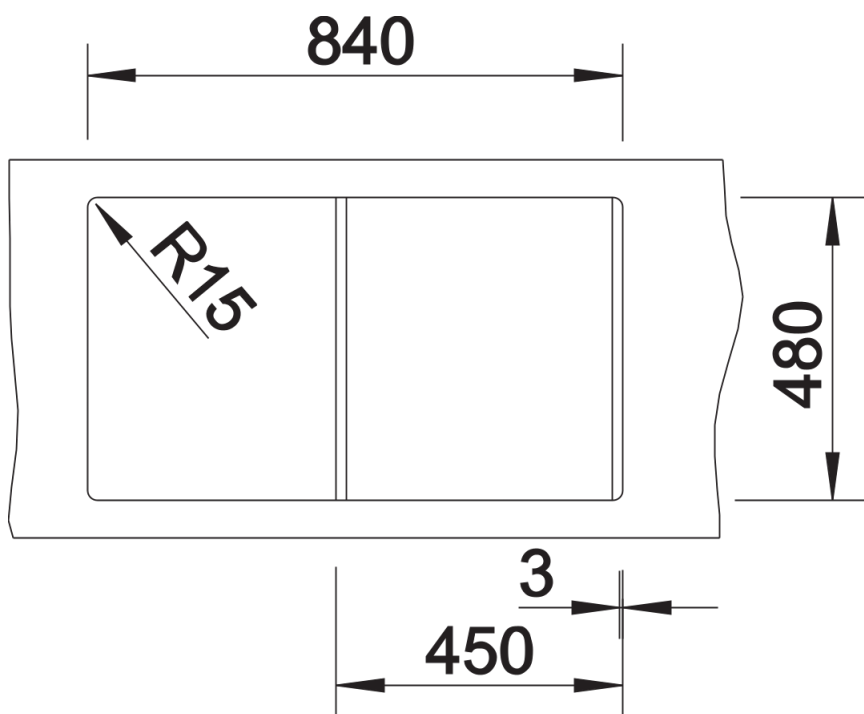

Datový list produktu LEXA 45 S

Č. pol. 525900

Přednost

- Moderní mycí centrum do každého kuchyňského prostředí
- Harmonický design vnějších kontur a rádiusů
- Velkoryse navržený dřez
- Elegantní velká odkapávací zóna s krásně tvarovanou druhou výpustí
- Vysoce kvalitní výbava s odtokovým systémem InFino
- elegantně zabudovaný, obzvláště snadný na údržbu
- Oboustranné provedení

Detaily

Dohled

Výřez

Čelní pohled

Pohled ze strany